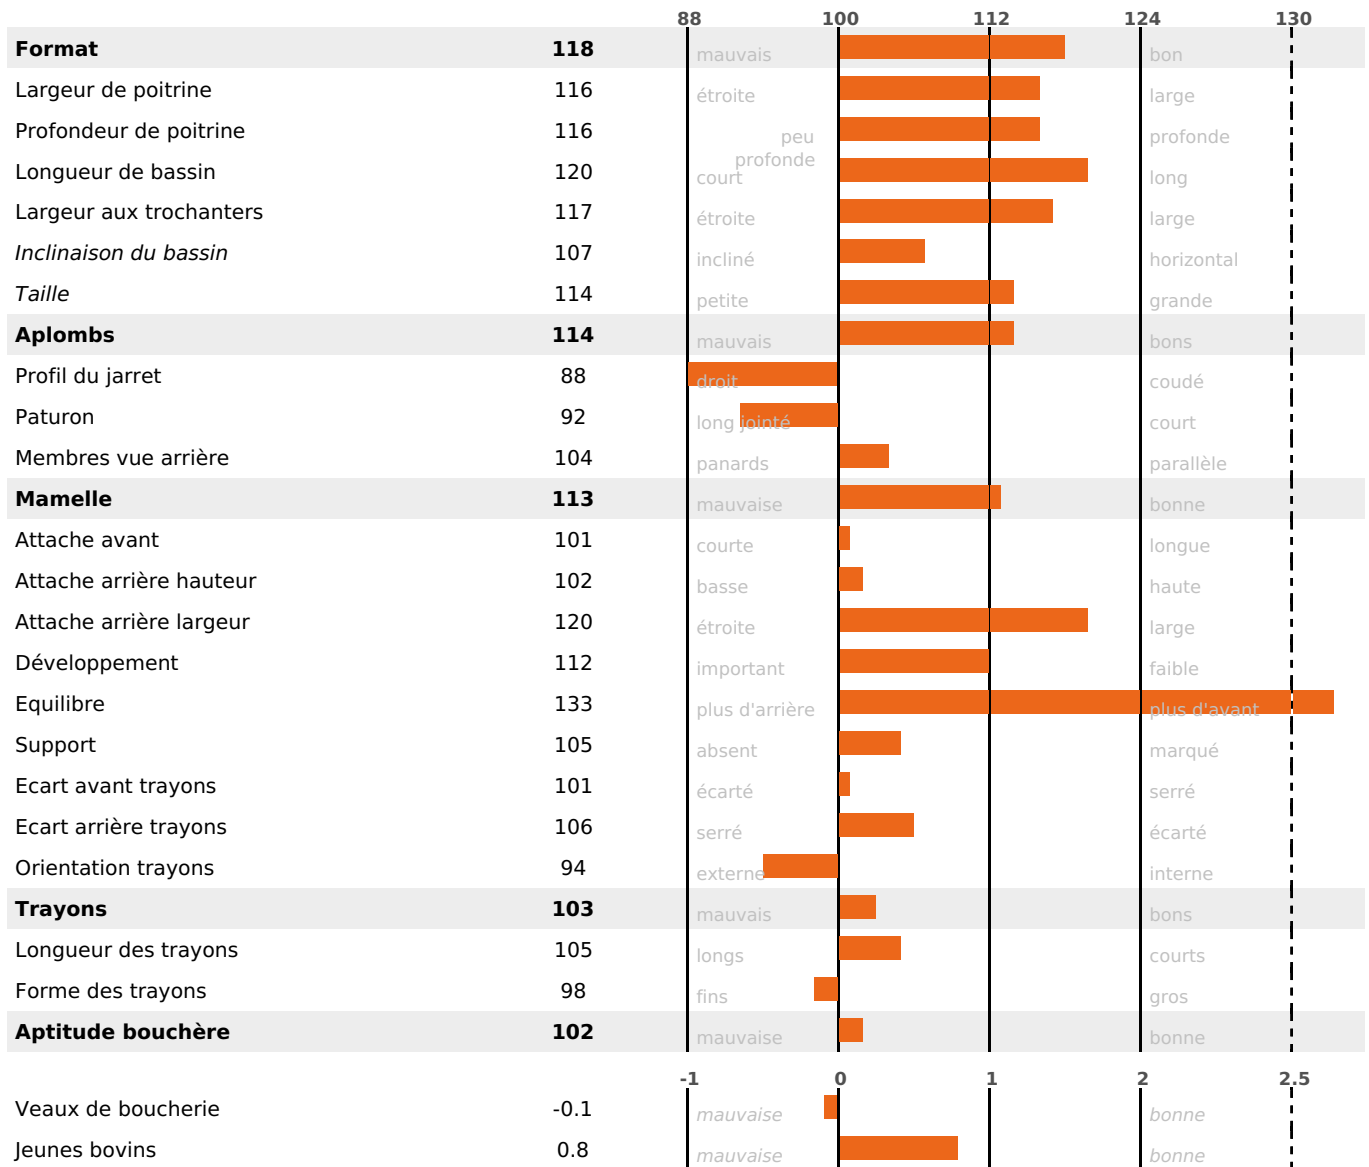

### FONCTIONNELS

MILCA : MIF / MTCP : MTF  
MTETR : MTRC

NAI	VEL	VIN	VIV
<b>95</b>	<b>95</b>	<b>95</b>	<b>95</b>

### SANTÉ

NOU  
VEAU

filles - troupeau(x) - CD 67

FR 1540058701 - N° 96386  
 NAISSEUR : EARL LE TERROIR  
 MÈRE : MALICIEUSE  
 4-305 8727KG 36,2 37,1