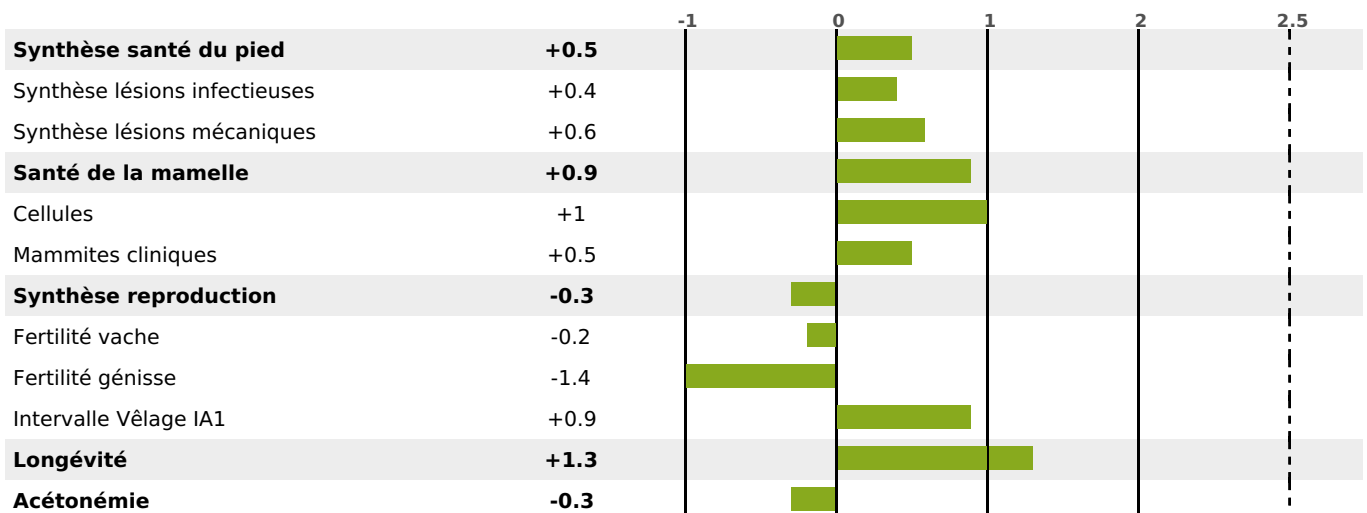

### FONCTIONNELS

MILCA : MIF / MTCP : MTF  
MTETR : MTRC

NAI	VEL	VIN	VIV
<b>95</b>	<b>95</b>	<b>95</b>	<b>95</b>

### SANTÉ

NOU  
VEAU

filles - troupeau(x) - CD 67

FR 1540058701 - N° 96386  
 NAISSEUR : EARL LE TERROIR  
 MÈRE : MALICIEUSE  
 4-305 8727KG 36,2 37,1