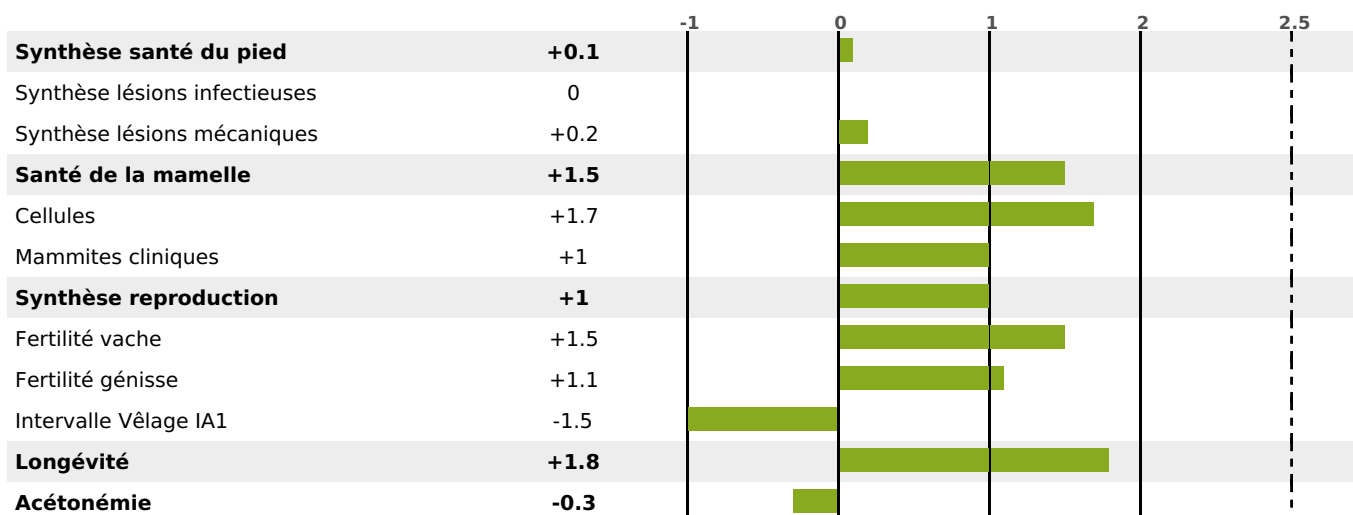

PRODUCTION

Synthèse laitière **+54**

7 fille(s) - 6 troupeau(x) - **CD 78%**

LAIT	MP	MG	TP	TB	K-CAS	B-CAS
+679	+38	+61	+2.2	+5	BB	A2A2

FONCTIONNELS

MILCA : MIF / MTCP : MTF

MTETR : MTRF

NAI	VEL	VIN	VIV
95	95	95	95

SANTÉ

NOU
VEAU

20 fille(s) - 18 troupeau(x) - **CD 70**

FR 3564460732 - N° 96021

NAISSEUR : EARL DE LA FONTAINE GARRET

MÈRE : NIVEA

3-305 9425KG 38,6 35,3