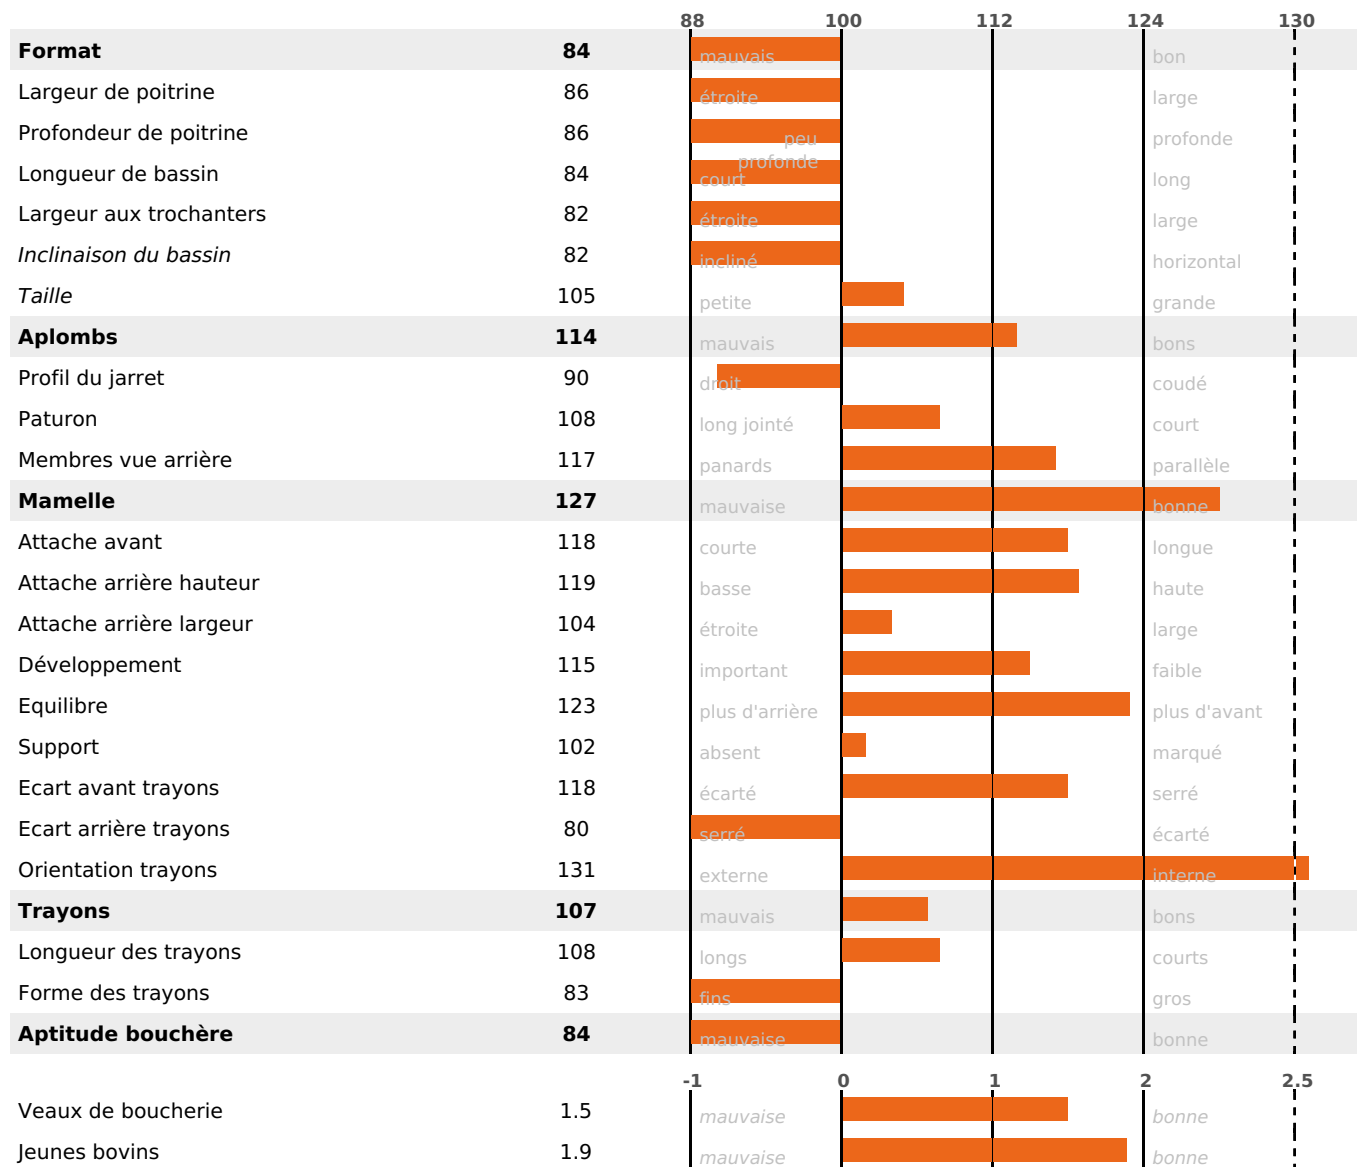

PRODUCTION

Synthèse laitière **+54**

7 fille(s) - 6 troupeau(x) - **CD 78%**

LAIT	MP	MG	TP	TB	K-CAS	B-CAS
+679	+38	+61	+2.2	+5	BB	A2A2

FONCTIONNELS

MILCA : MIF / MTCP : MTF

MTETR : MTRF

NAI	VEL	VIN	VIV
95	95	95	95

SANTÉ

NOU
VEAU

20 fille(s) - 18 troupeau(x) - **CD 70**

FR 3564460732 - N° 96021

NAISSEUR : EARL DE LA FONTAINE GARRET

MÈRE : NIVEA

3-305 9425KG 38,6 35,3