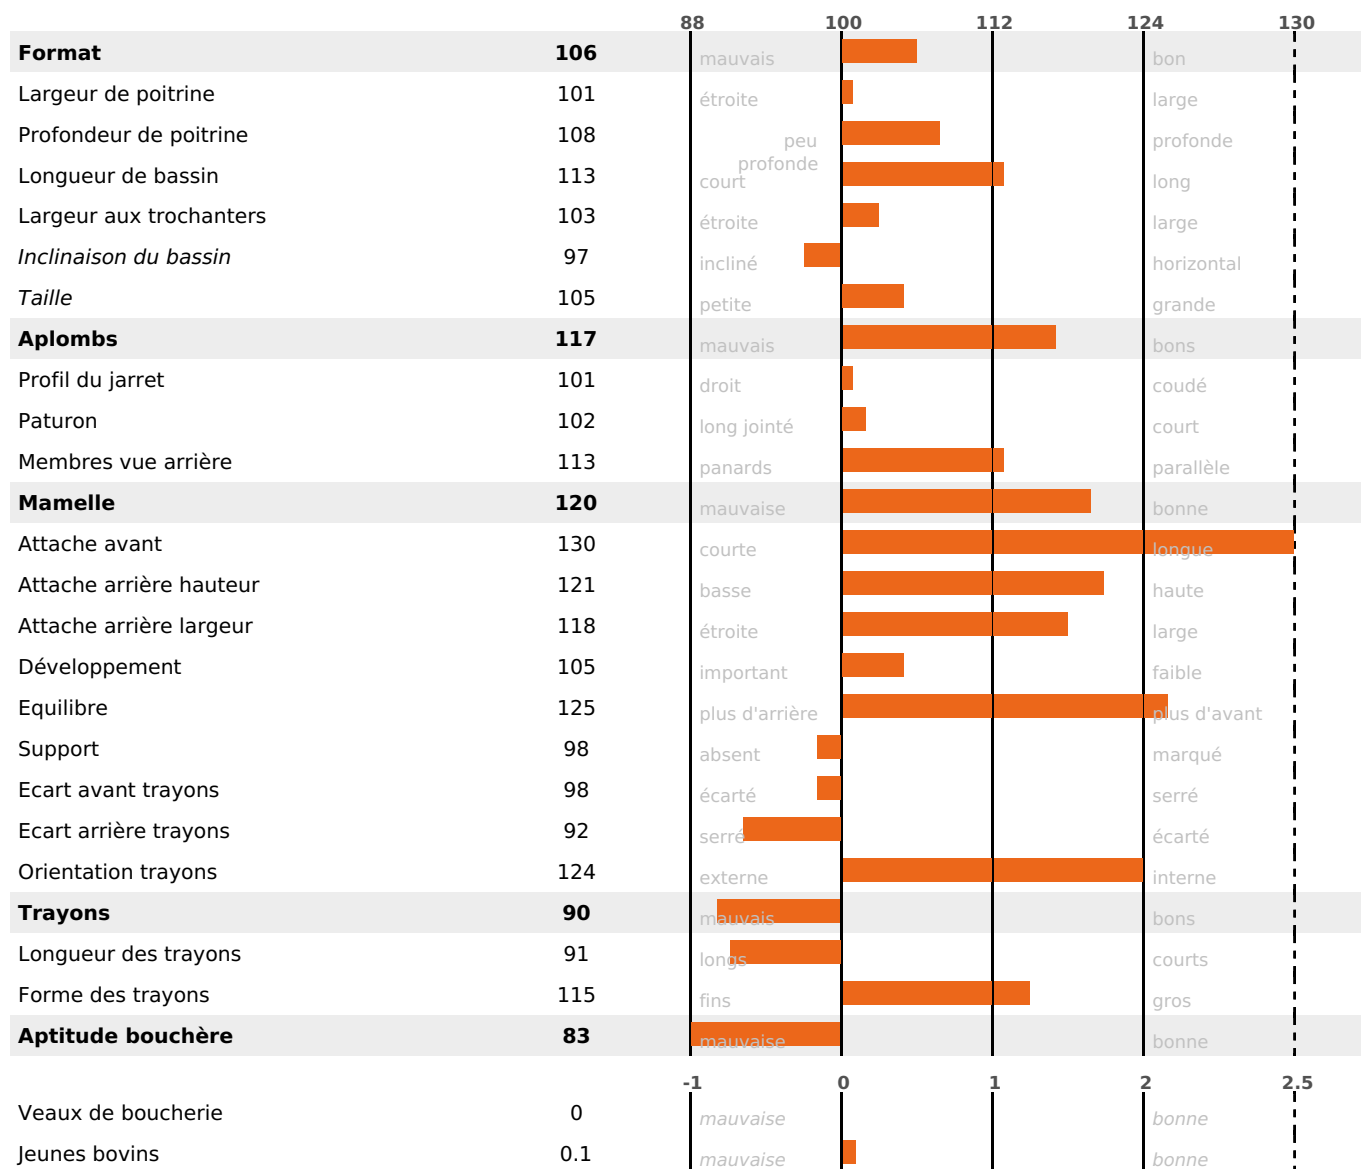

FONCTIONNELS

MILCA : MIC / MTCP : MTF
MTETR : MTRF

NAI	VEL	VIN	VIV
95	95	95	95

SANTÉ

1.4

NOU
VEAU

2 fille(s) - 2 troupeau(x) - CD 67

FR 2523532535 - N° 97256

NAISSEUR : GAEC DE FRANCHE NORMANDIE

MÈRE : JAMBE

6-305 9335KG 37.8 34,7