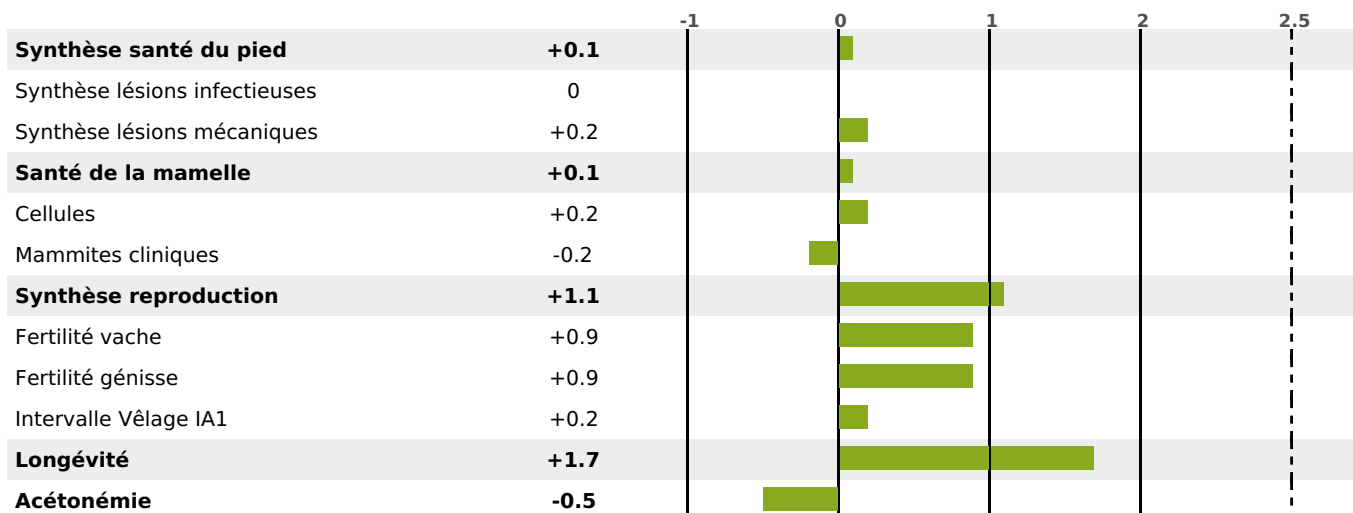

FONCTIONNELS

MILCA : MIC / MTCP : MTF
MTETR : MTRF

NAI	VEL	VIN	VIV
95	95	95	95

SANTÉ

1.4

NOU
VEAU

2 fille(s) - 2 troupeau(x) - CD 67

FR 2523532535 - N° 97256

NAISSEUR : GAEC DE FRANCHE NORMANDIE

MÈRE : JAMBE

6-305 9335KG 37.8 34,7