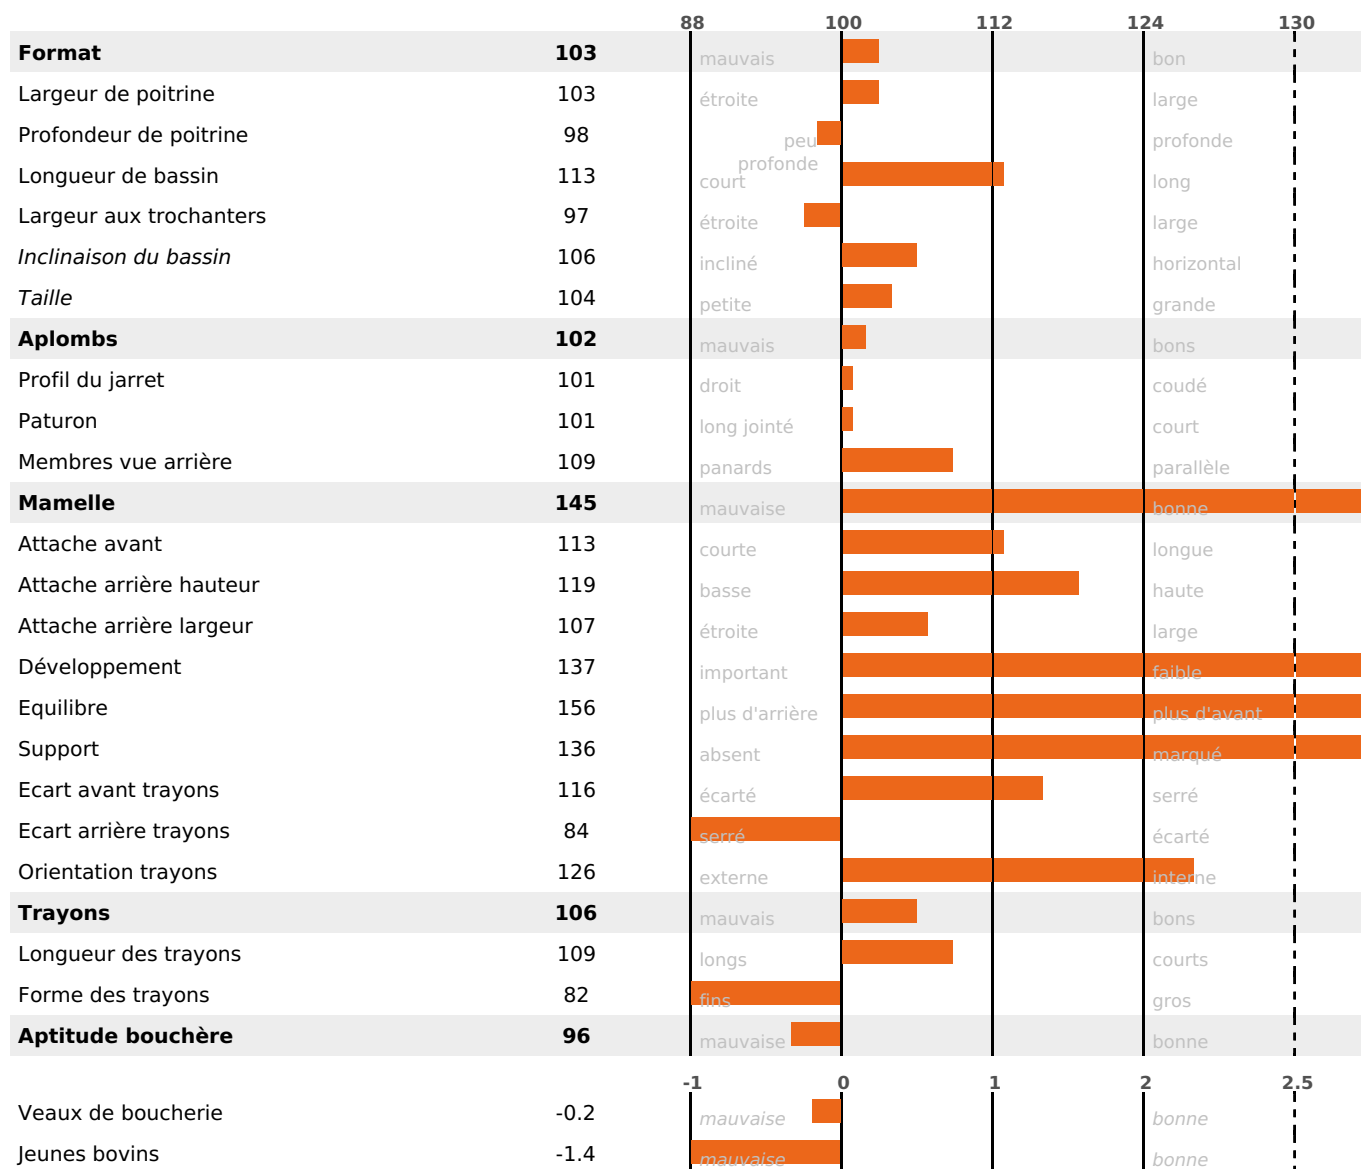

FONCTIONNELS

MILCA : MIF / MTCP : MTF

MTETR : MTRF

NAI	VEL	VIN	VIV
95	95	95	95

SANTÉ

NOU
VEAU

filles - troupeau(x) - CD 67

FR 6951149325 - N° 98325

NAISSEUR : M LONGERE FLORIAN

MÈRE : LILAS

4-305 12155KG 35,5 35,9