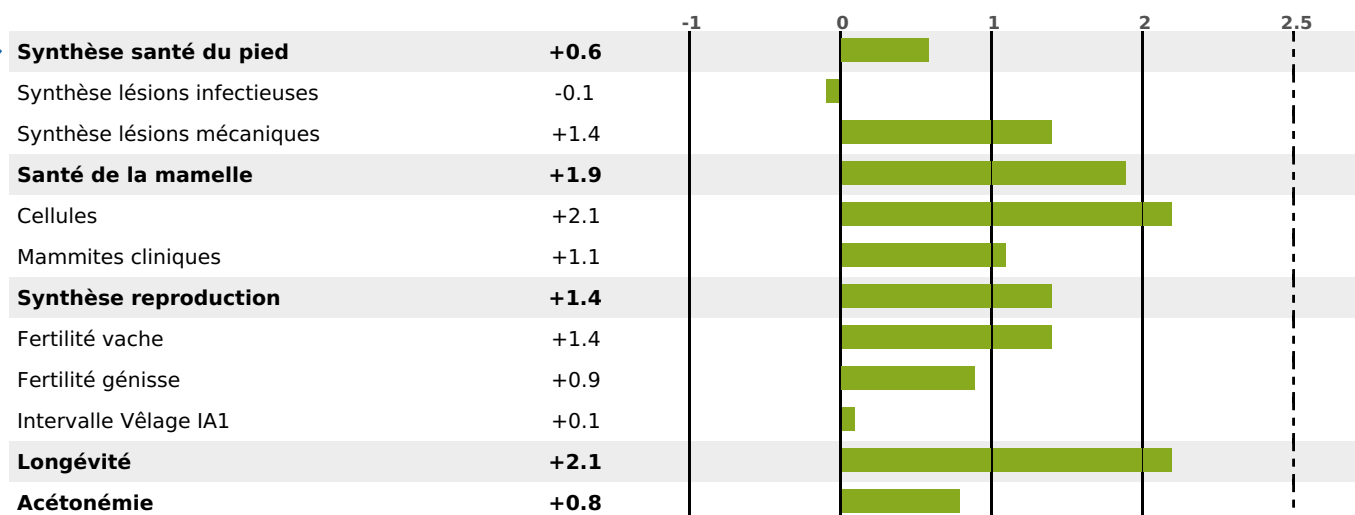

FONCTIONNELS

MILCA : MIF / MTCP : MTF

MTETR : MTRF

NAI	VEL	VIN	VIV
95	95	95	95

SANTÉ

NOU
VEAU

filles - troupeau(x) - CD 67

FR 6951149325 - N° 98325

NAISSEUR : M LONGERE FLORIAN

MÈRE : LILAS

4-305 12155KG 35,5 35,9