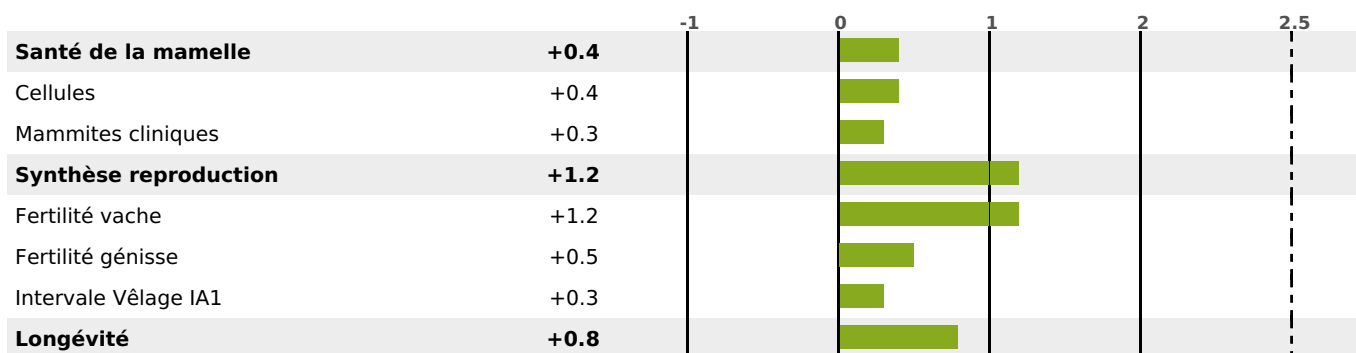

PRODUCTION

Synthèse laitière +53

filles - troupeau(x) - CD 70%

LAIT	MP	MG	TP	TB	K-CAS	B-CAS
+794	+44	+35	+2.8	+0.3	BB	A2A2

NOU
VEAU

FONCTIONNELS

MILCA : MIF / MTCP : MTF

MTETR : MTRF

NAI	VEL	VIN	VIV
79	95	95	95

SANTE ET REPRODUCTION

filles - troupeau(x) - **CD 58**

FR 4243028043 - N° 97705

NAISSEUR : GAEC DU HAUT FOREZ

MÈRE : OCARINA

1-305 5886KG 37,8 34,1