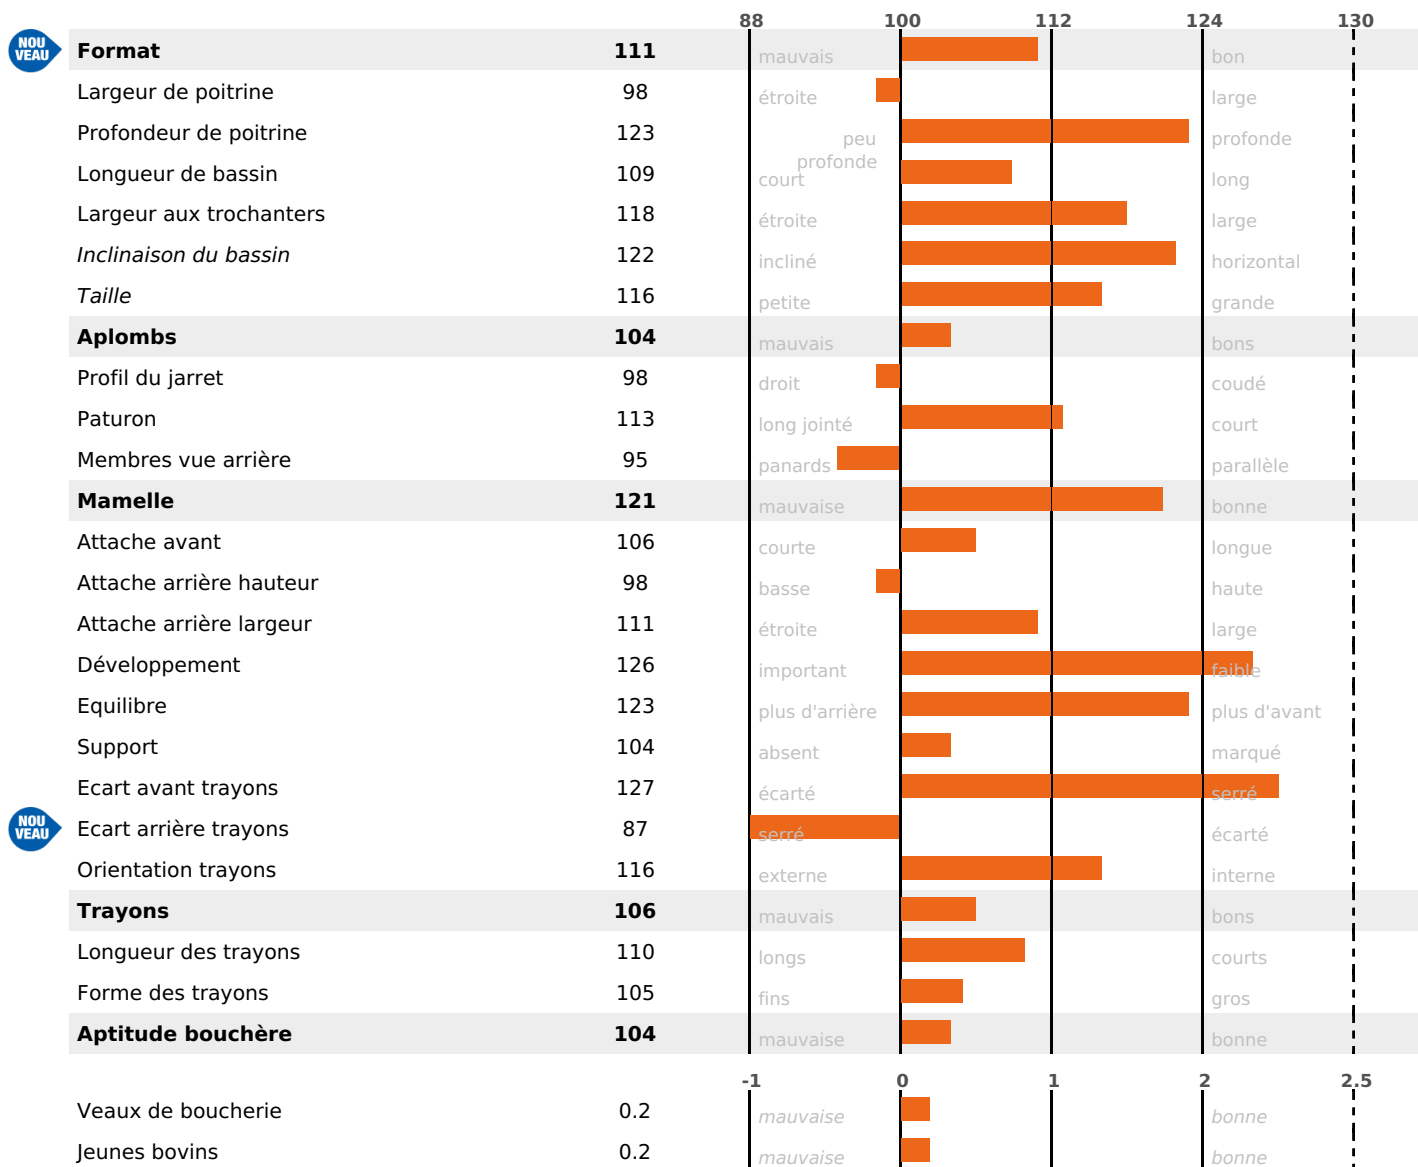

PRODUCTION

Synthèse laitière +53

filles - troupeau(x) - CD 70%

LAIT	MP	MG	TP	TB	K-CAS	B-CAS
+794	+44	+35	+2.8	+0.3	BB	A2A2

NOU
VEAU

FONCTIONNELS

MILCA : MIF / MTCP : MTF

MTETR : MTRF

NAI	VEL	VIN	VIV
79	95	95	95

SANTE ET REPRODUCTION

filles - troupeau(x) - **CD 58**

FR 4243028043 - N° 97705

NAISSEUR : GAEC DU HAUT FOREZ

MÈRE : OCARINA

1-305 5886KG 37,8 34,1