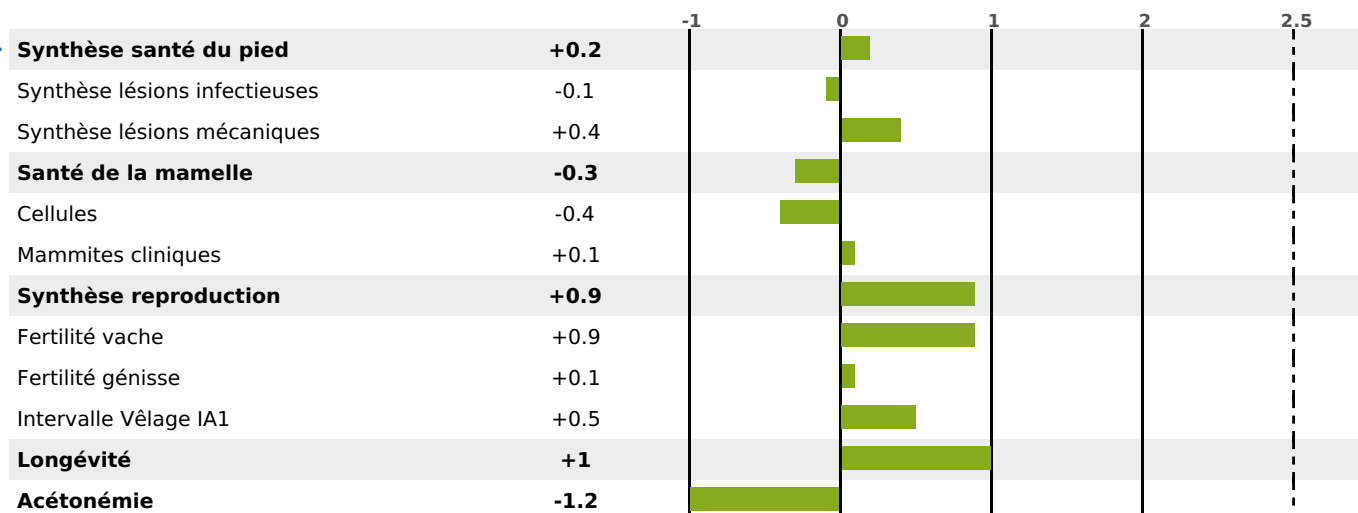

PRODUCTION

Synthèse laitière +52

1 fille(s) - 1 troupeau(x) - **CD 75%**

LAIT	MP	MG	TP	TB	K-CAS	B-CAS
+759	+41	+43	+2.2	+1.8	BB	A2A2

FONCTIONNELS

MILCA : MIF / MTCP : MTF

MTETR : MTRF

NAI	VEL	VIN	VIV
95	95	95	95

SANTÉ

0.6

NOU
VEAU

filles - troupeau(x) - CD 68

FR 8577578750 - N° 97699

NAISSEUR : GAEC LE GAZON FORGERIT

MÈRE : NATACHA

2-303 11487KG 37,1 35,5