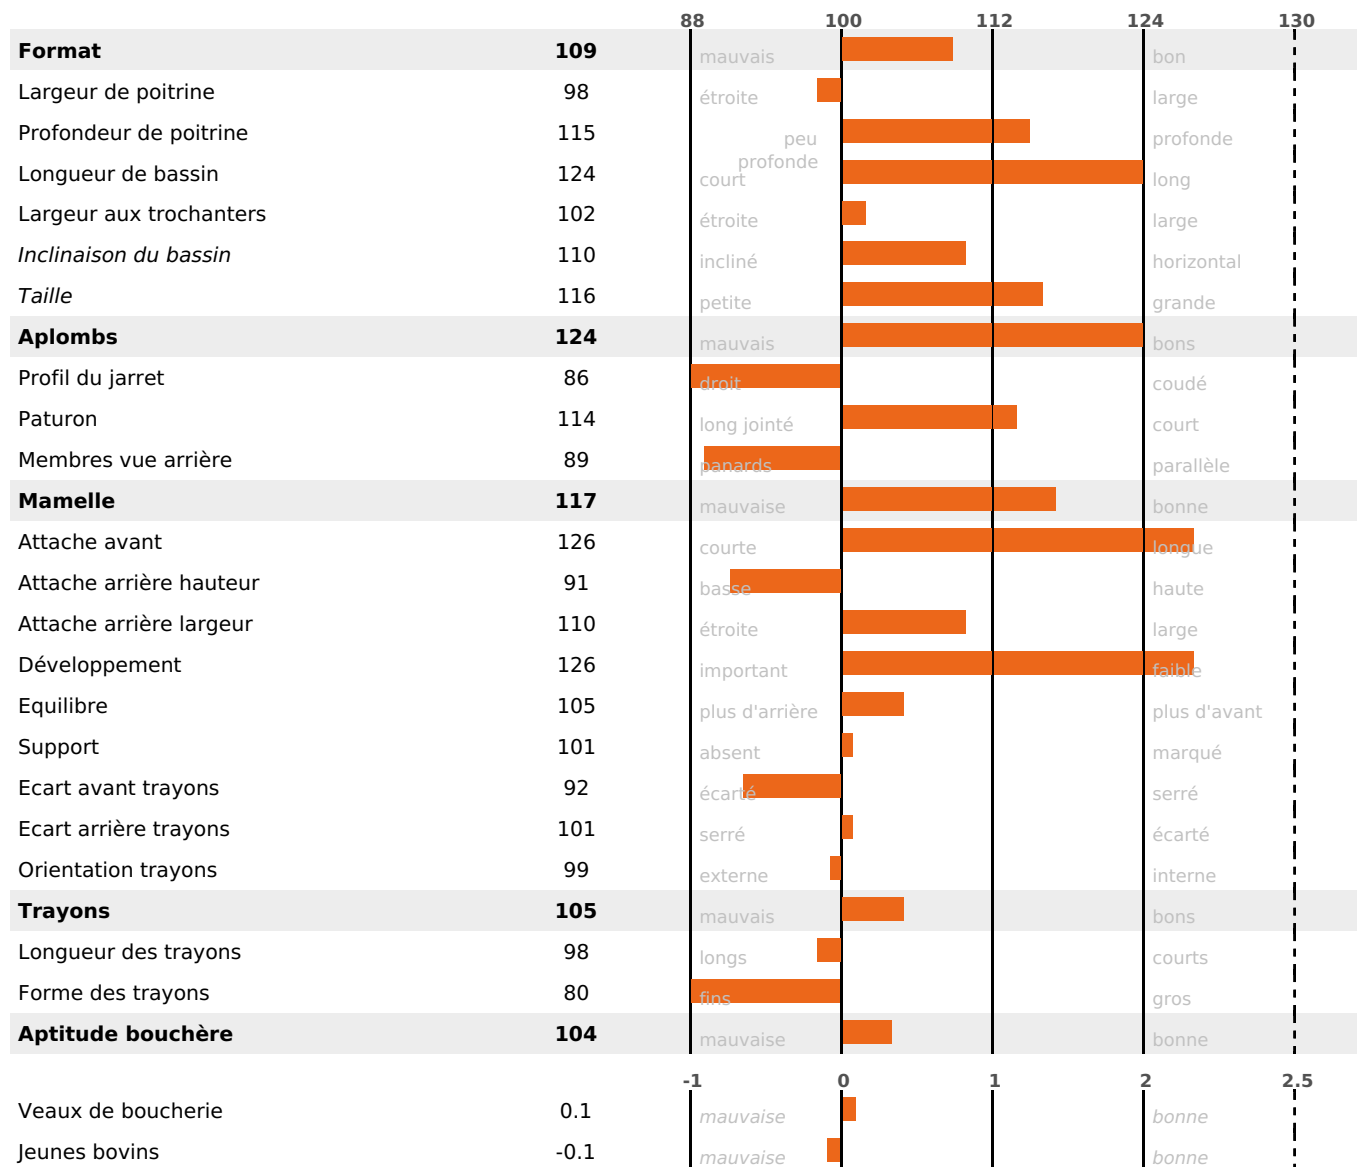

PRODUCTION

Synthèse laitière +52

1 fille(s) - 1 troupeau(x) - **CD 75%**

LAIT	MP	MG	TP	TB	K-CAS	B-CAS
+759	+41	+43	+2.2	+1.8	BB	A2A2

FONCTIONNELS

MILCA : MIF / MTCP : MTF

MTETR : MTRF

NAI	VEL	VIN	VIV
95	95	95	95

SANTÉ

0.6

NOU
VEAU

filles - troupeau(x) - CD 68

FR 8577578750 - N° 97699

NAISSEUR : GAEC LE GAZON FORGERIT

MÈRE : NATACHA

2-303 11487KG 37,1 35,5