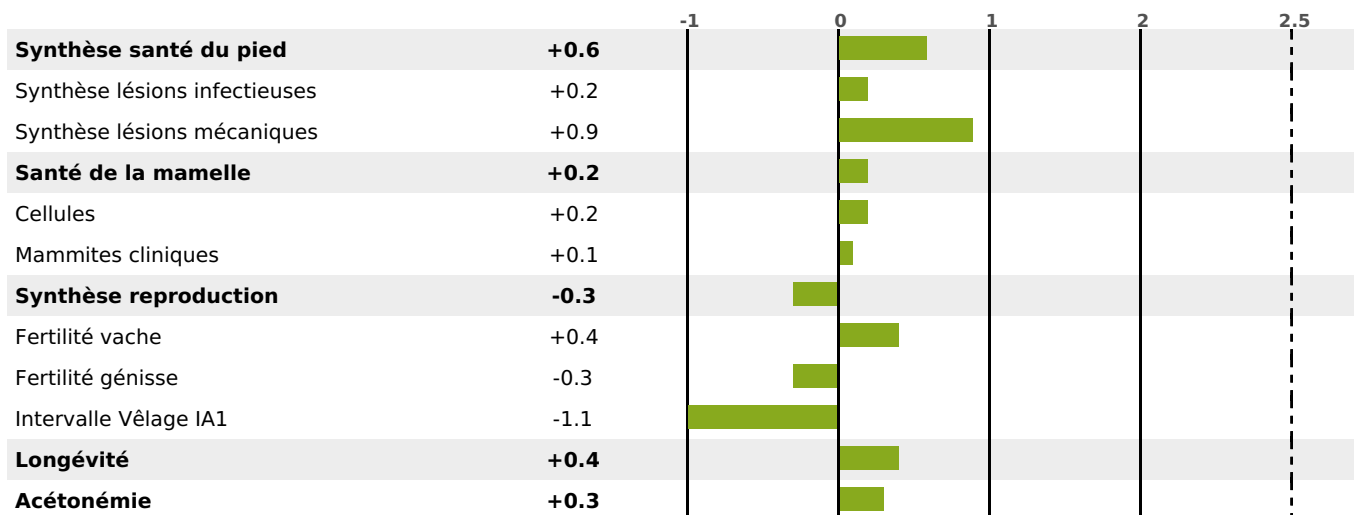

PRODUCTION

Synthèse laitière +53

filles(s) - troupeau(x) - CD 76%

LAIT	MP	MG	TP	TB	K-CAS	B-CAS
+756	+42	+40	+2.7	+2	BB	A2A2

FONCTIONNELS

MILCA : MIF / MTCP : MTF

MTETR : MTRF

NAI	VEL	VIN	VIV
67	95	95	95

SANTÉ

NOU VEAU

filles - troupeau(x) - CD 62

FR 7022532486 - N° 97691

NAISSEUR : GAEC GIRARD CLERC

MÈRE : ORTIDE

1-305 7847KG 40,8 35,9