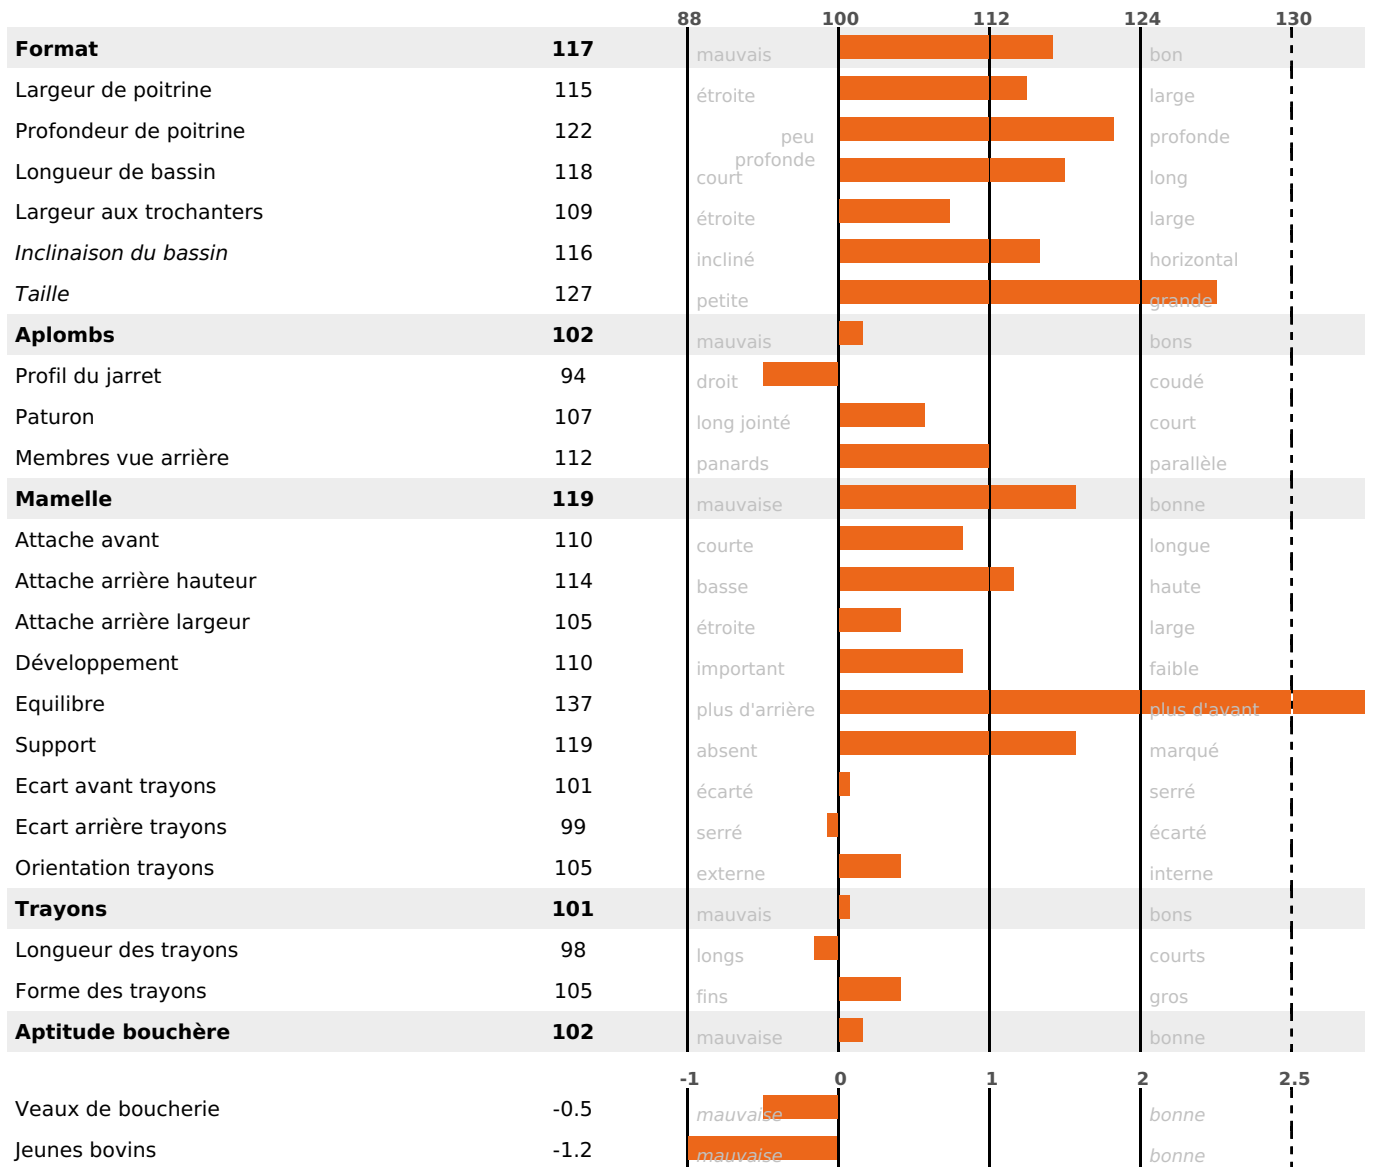

PRODUCTION

Synthèse laitière +53

filles(s) - troupeau(x) - CD 76%

LAIT	MP	MG	TP	TB	K-CAS	B-CAS
+756	+42	+40	+2.7	+2	BB	A2A2

FONCTIONNELS

MILCA : MIF / MTCP : MTF

MTETR : MTRF

NAI	VEL	VIN	VIV
67	95	95	95

SANTÉ

NOU VEAU

filles - troupeau(x) - CD 62

FR 7022532486 - N° 97691

NAISSEUR : GAEC GIRARD CLERC

MÈRE : ORTIDE

1-305 7847KG 40,8 35,9