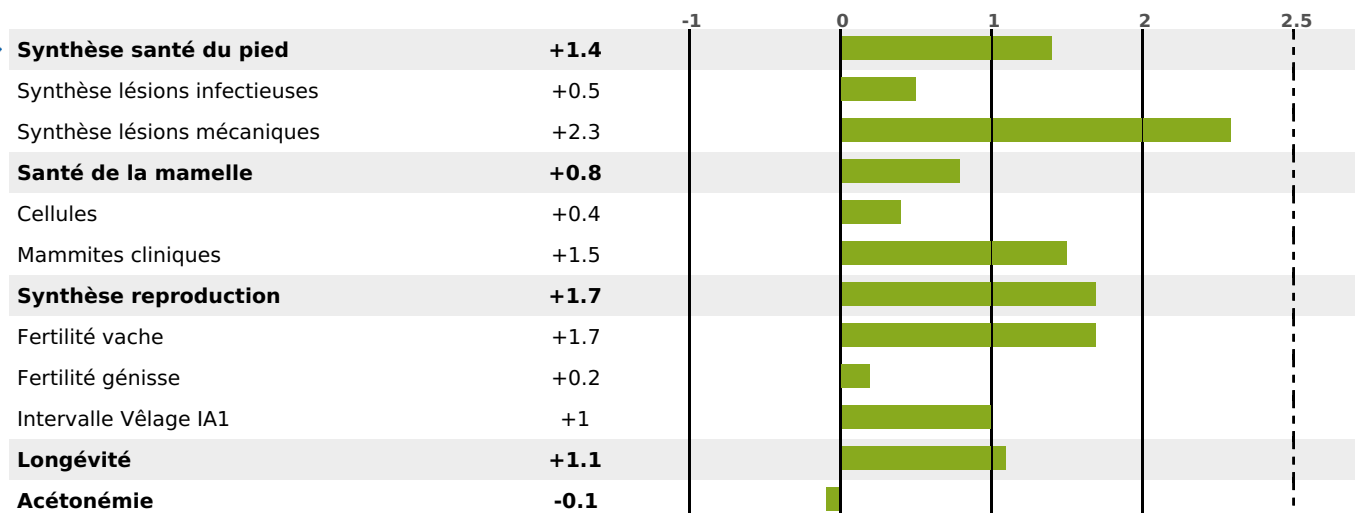

FONCTIONNELS

MILCA : MIF / MTCP : MTC

MTETR : MTRF

NAI	VEL	VIN	VIV
90	95	95	95

SANTÉ

NOU
VEAU

filles - troupeau(x) - CD 65

FR 2223641060 - N° 98285

NAISSEUR : GAEC HAMON LES ESSARTS

MÈRE : NOBLESSE

1-305 9714KG 43,3 36,6