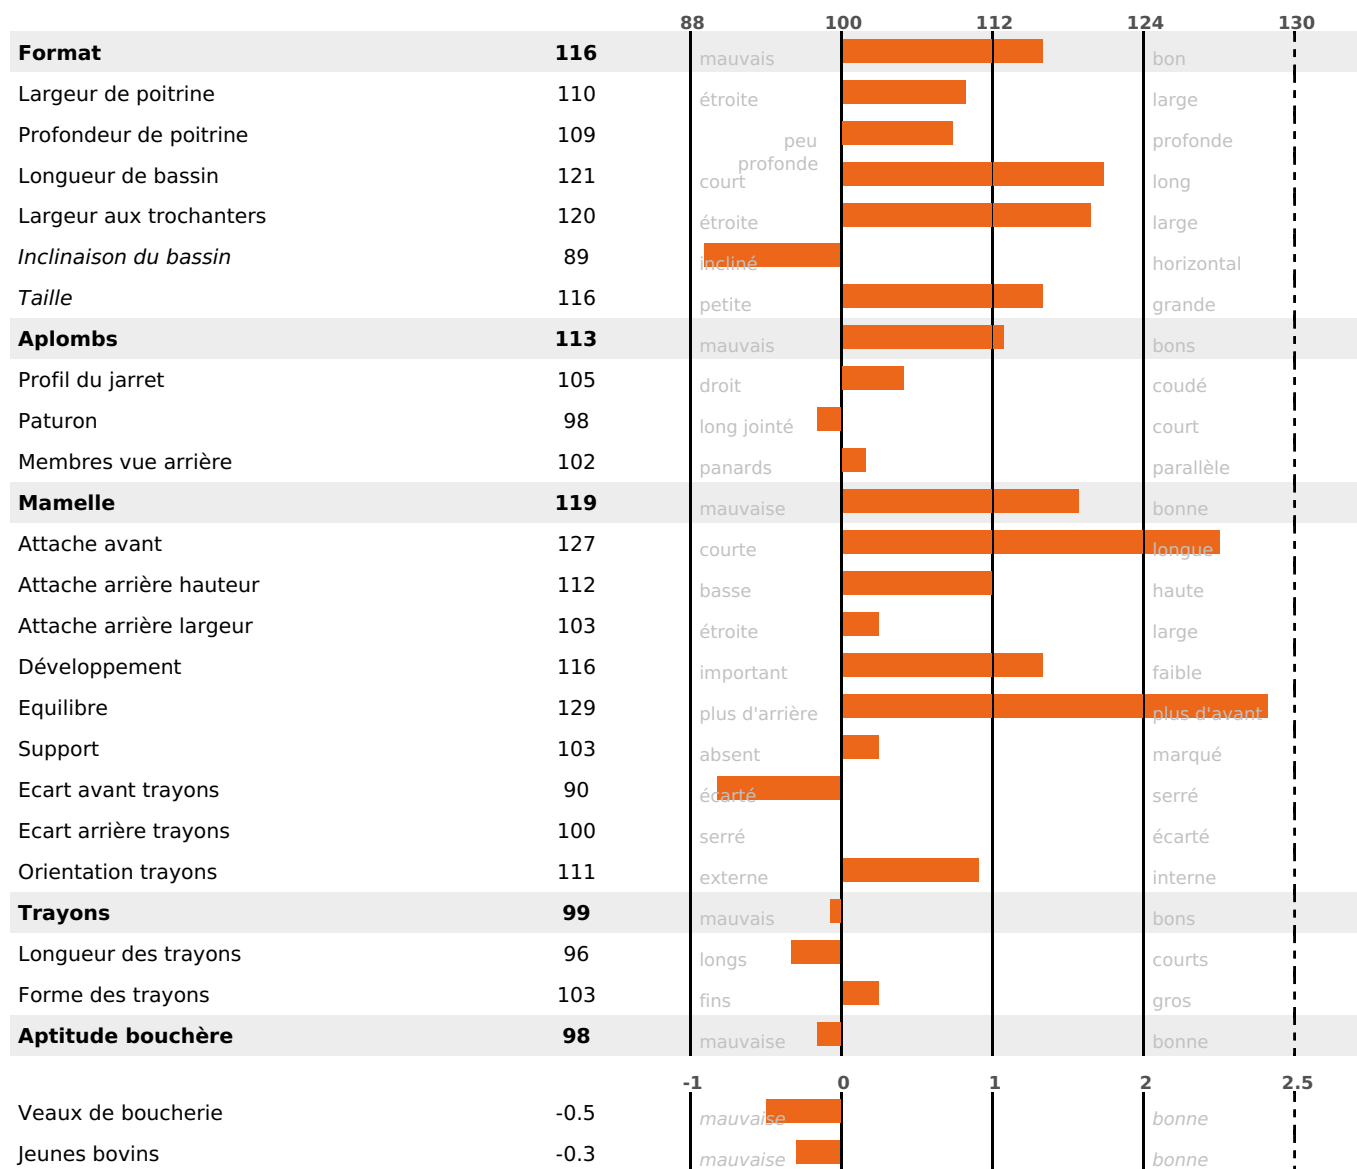

FONCTIONNELS

MILCA : MIF / MTCP : MTC

MTETR : MTRF

NAI	VEL	VIN	VIV
90	95	95	95

SANTÉ

NOU
VEAU

filles - troupeau(x) - CD 65

FR 2223641060 - N° 98285

NAISSEUR : GAEC HAMON LES ESSARTS

MÈRE : NOBLESSE

1-305 9714KG 43,3 36,6