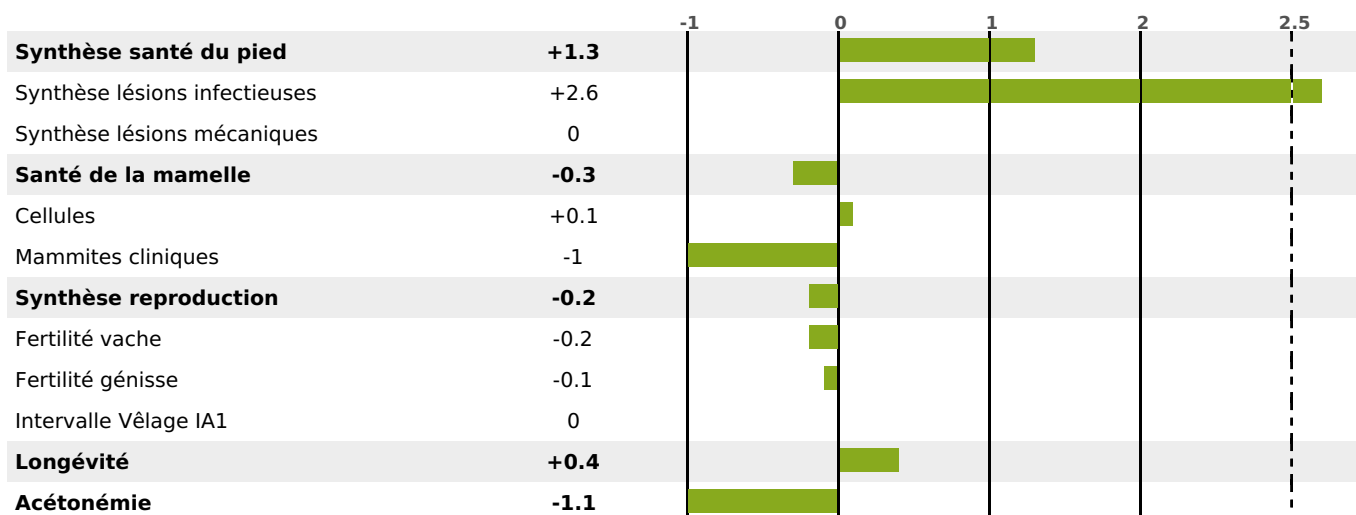

PRODUCTION

Synthèse laitière **+37**

5 fille(s) - 5 troupeau(x) - **CD 77%**

LAIT	MP	MG	TP	TB	K-CAS	B-CAS
+560	+30	+27	+1.7	+0.5	AB	A1A2

FONCTIONNELS

MILCA : MIF / MTCP : MTF

MTETR : MTRF

NAI	VEL	VIN	VIV
95	93	95	95

SANTÉ

0.7

NOU
VEAU

6 fille(s) - 4 troupeau(x) - CD 67

FR 2537723134 - N° 97259

NAISSEUR : GAEC MARGUET

MÈRE : MANETTE

3-297 13392KG 34 37,7