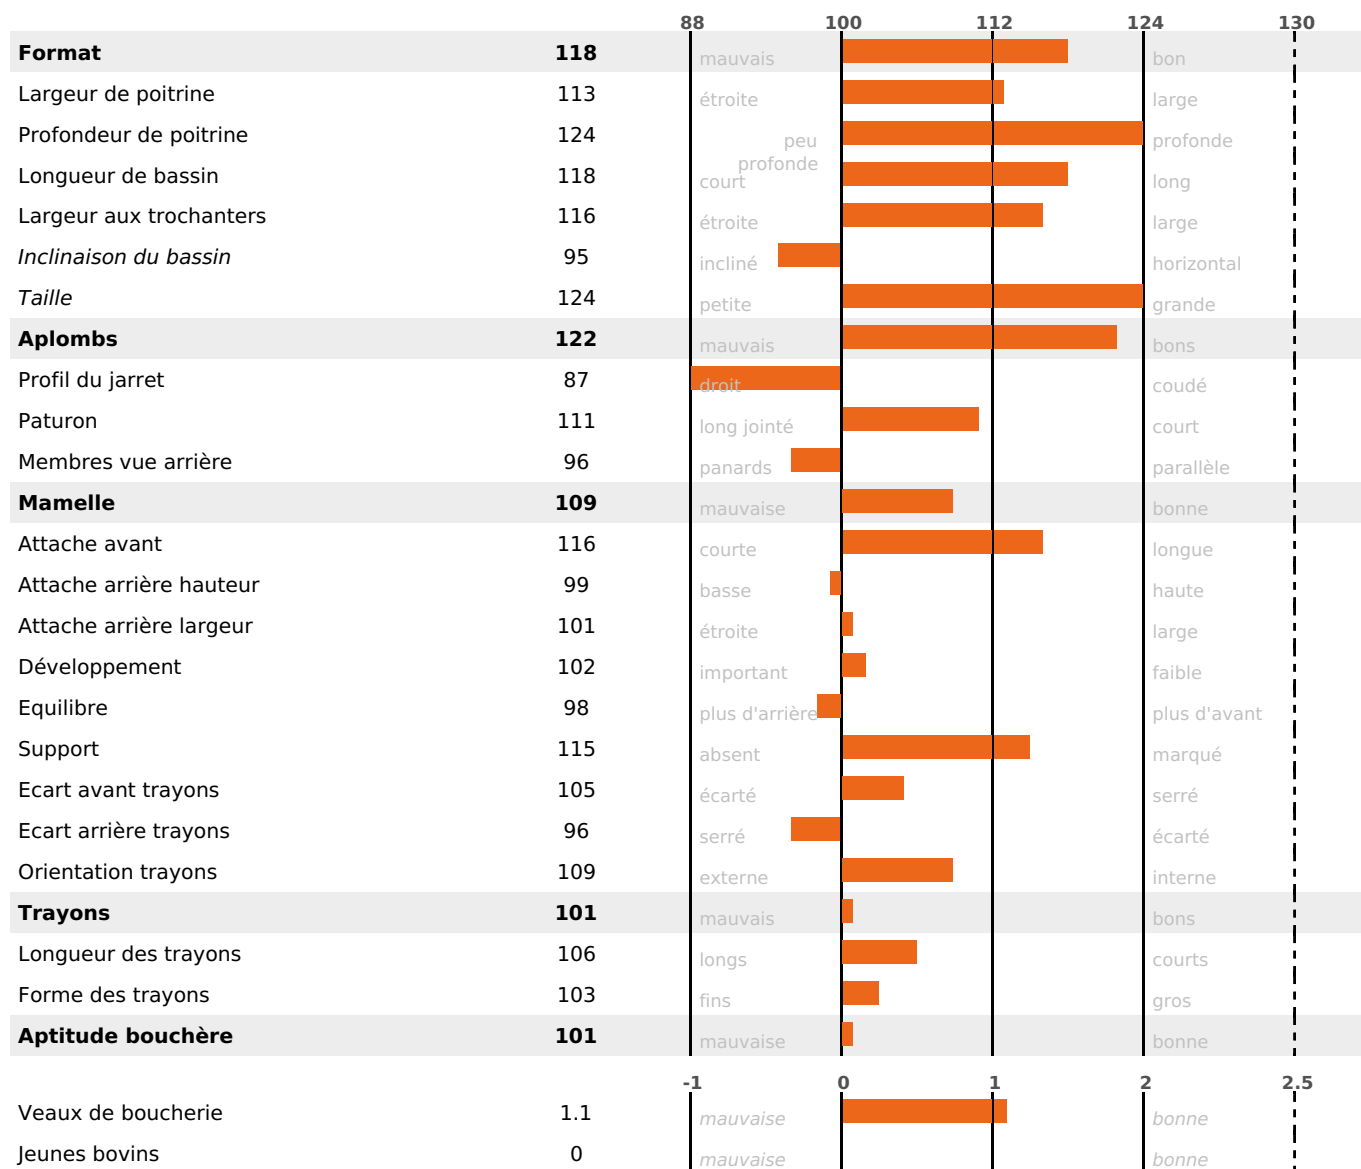

PRODUCTION

Synthèse laitière **+37**

5 fille(s) - 5 troupeau(x) - **CD 77%**

LAIT	MP	MG	TP	TB	K-CAS	B-CAS
+560	+30	+27	+1.7	+0.5	AB	A1A2

FONCTIONNELS

MILCA : MIF / MTCP : MTF

MTETR : MTRF

NAI	VEL	VIN	VIV
95	93	95	95

SANTÉ

0.7

NOU
VEAU

6 fille(s) - 4 troupeau(x) - CD 67

FR 2537723134 - N° 97259

NAISSEUR : GAEC MARGUET

MÈRE : MANETTE

3-297 13392KG 34 37,7