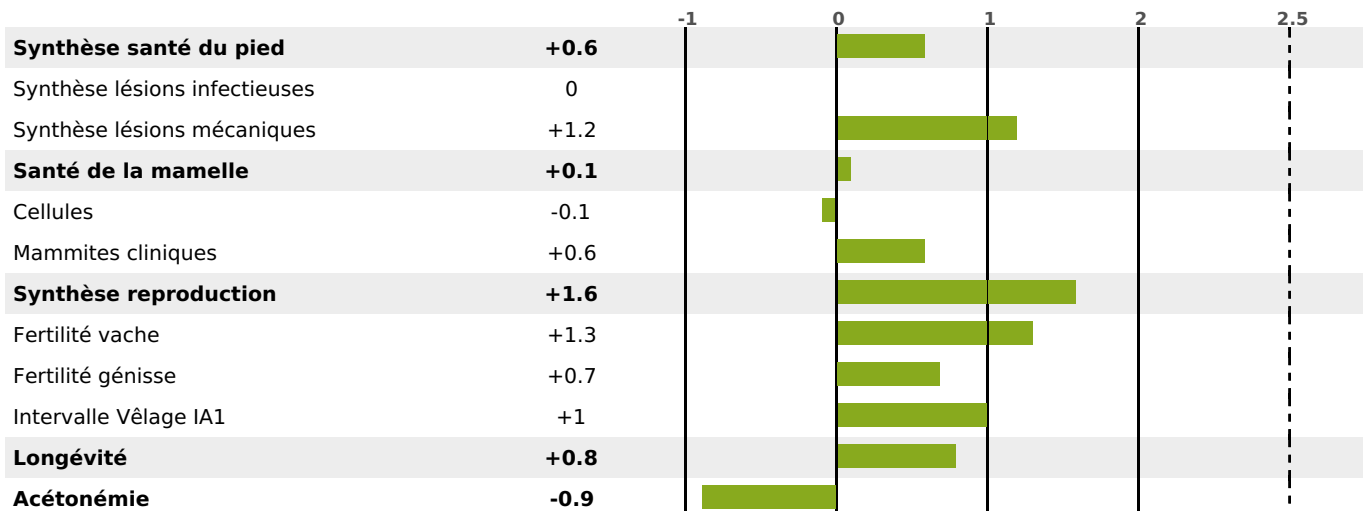

REDDING

ISU

OPENUP / MINNESOTA / IMPEC

152

PRODUCTION

Synthèse laitière +59

filles - troupeau(x) - CD 74%

LAIT	MP	MG	TP	TB	K-CAS	B-CAS
+786	+50	+30	+3.9	+0.1	BB	A2A2

FONCTIONNELS

MILCA : MIF / MTCP : MTF
MTETR : MTRF

NAI	VEL	VIN	VIV
95	95	95	95

SANTÉ

NOU
VEAU

filles - troupeau(x) - CD 65

FR 6368871192 - N° 98320

NAISSEUR : ENTR EARL CLERMIDY

MÈRE : OCTAVIA

- KG