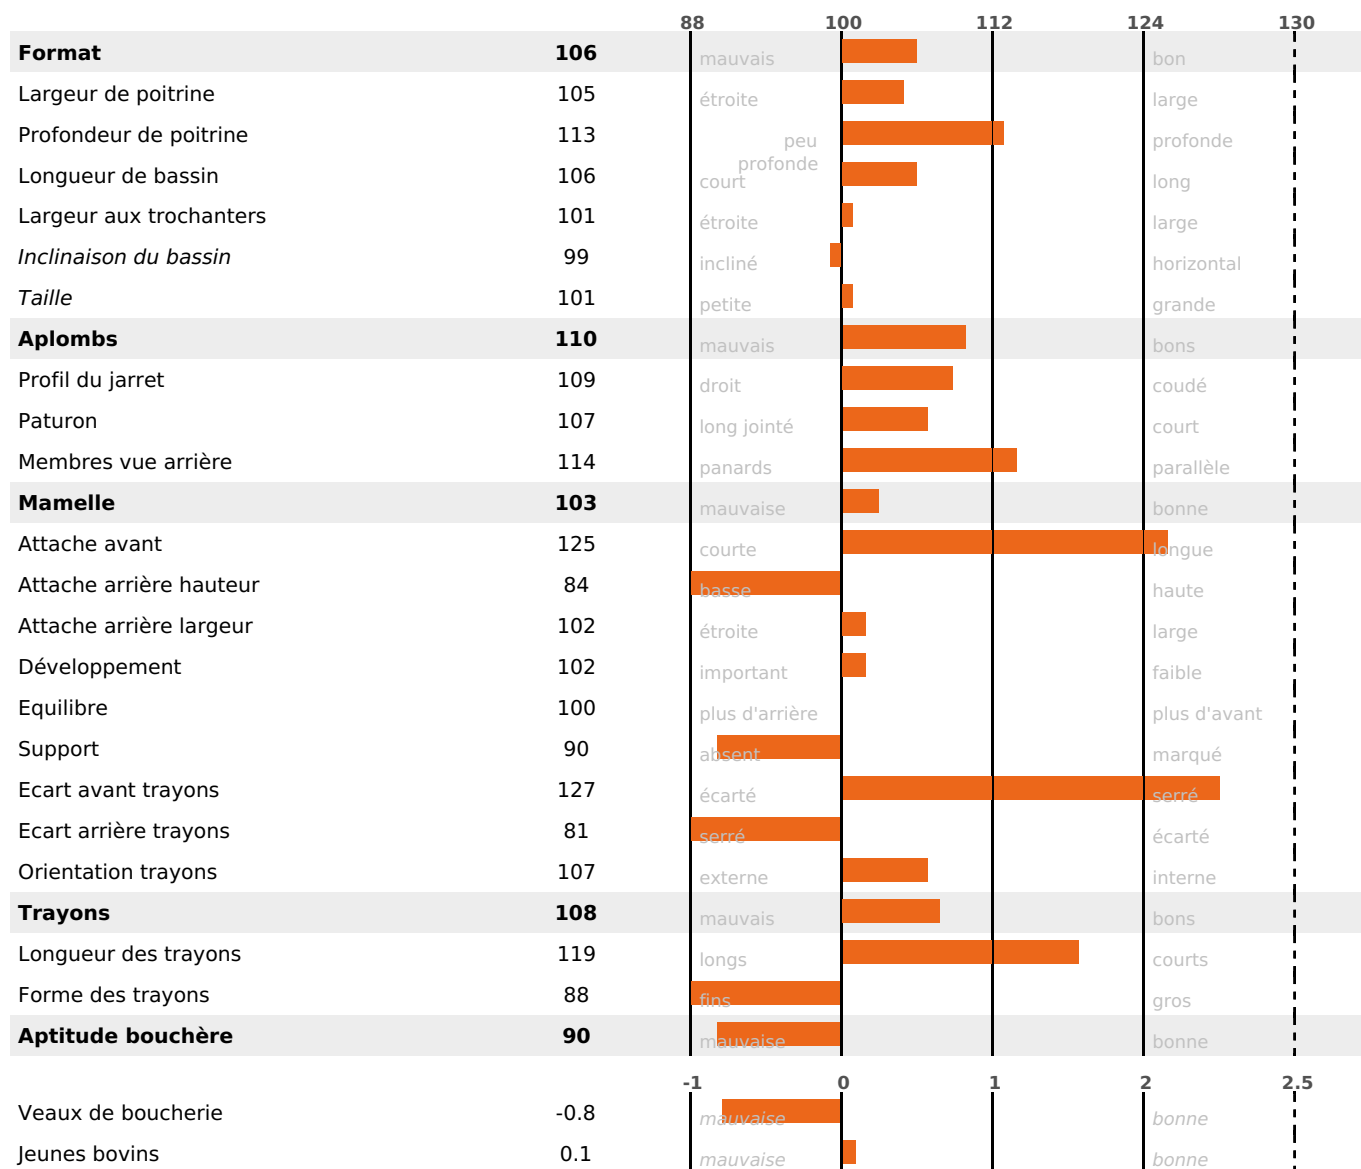

REDDING

ISU

OPENUP / MINNESOTA / IMPEC

152

PRODUCTION

Synthèse laitière +59

filles - troupeau(x) - CD 74%

LAIT	MP	MG	TP	TB	K-CAS	B-CAS
+786	+50	+30	+3.9	+0.1	BB	A2A2

FONCTIONNELS

MILCA : MIF / MTCP : MTF
MTETR : MTRF

NAI	VEL	VIN	VIV
95	95	95	95

SANTÉ

NOU
VEAU

filles - troupeau(x) - CD 65

FR 6368871192 - N° 98320

NAISSEUR : ENTR EARL CLERMIDY

MÈRE : OCTAVIA

- KG