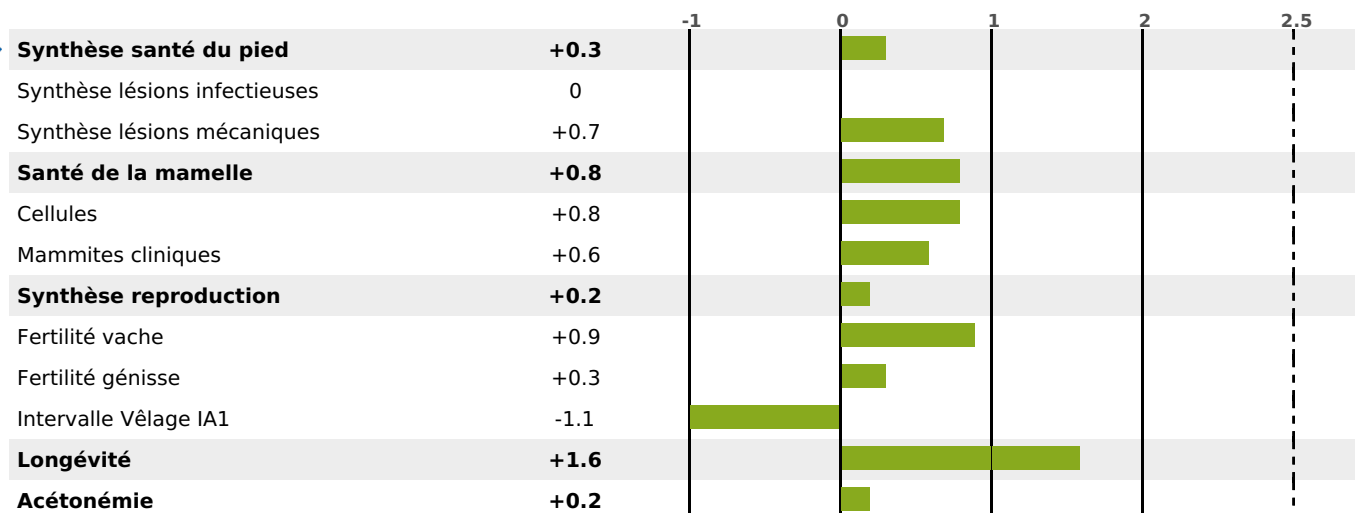

REMBRANDT

ISU

OSS117 / LEADER / IVANOE

158

PRODUCTION

Synthèse laitière +57

filles - troupeau(x) - CD 76%

LAIT	MP	MG	TP	TB	K-CAS	B-CAS
+926	+44	+55	+2.1	+2.9	BB	A2A2

FONCTIONNELS

MILCA : MIF / MTCP : MTF

MTETR : MTRF

NAI	VEL	VIN	VIV
95	95	95	95

SANTÉ

NOU
VEAU

filles - troupeau(x) - CD 66

FR 2546743299 - N° 97683

NAISSEUR : EARL DU PETIT CLERDAN

MÈRE : NUCHESSE

2-305 9100KG 40,7 35,0