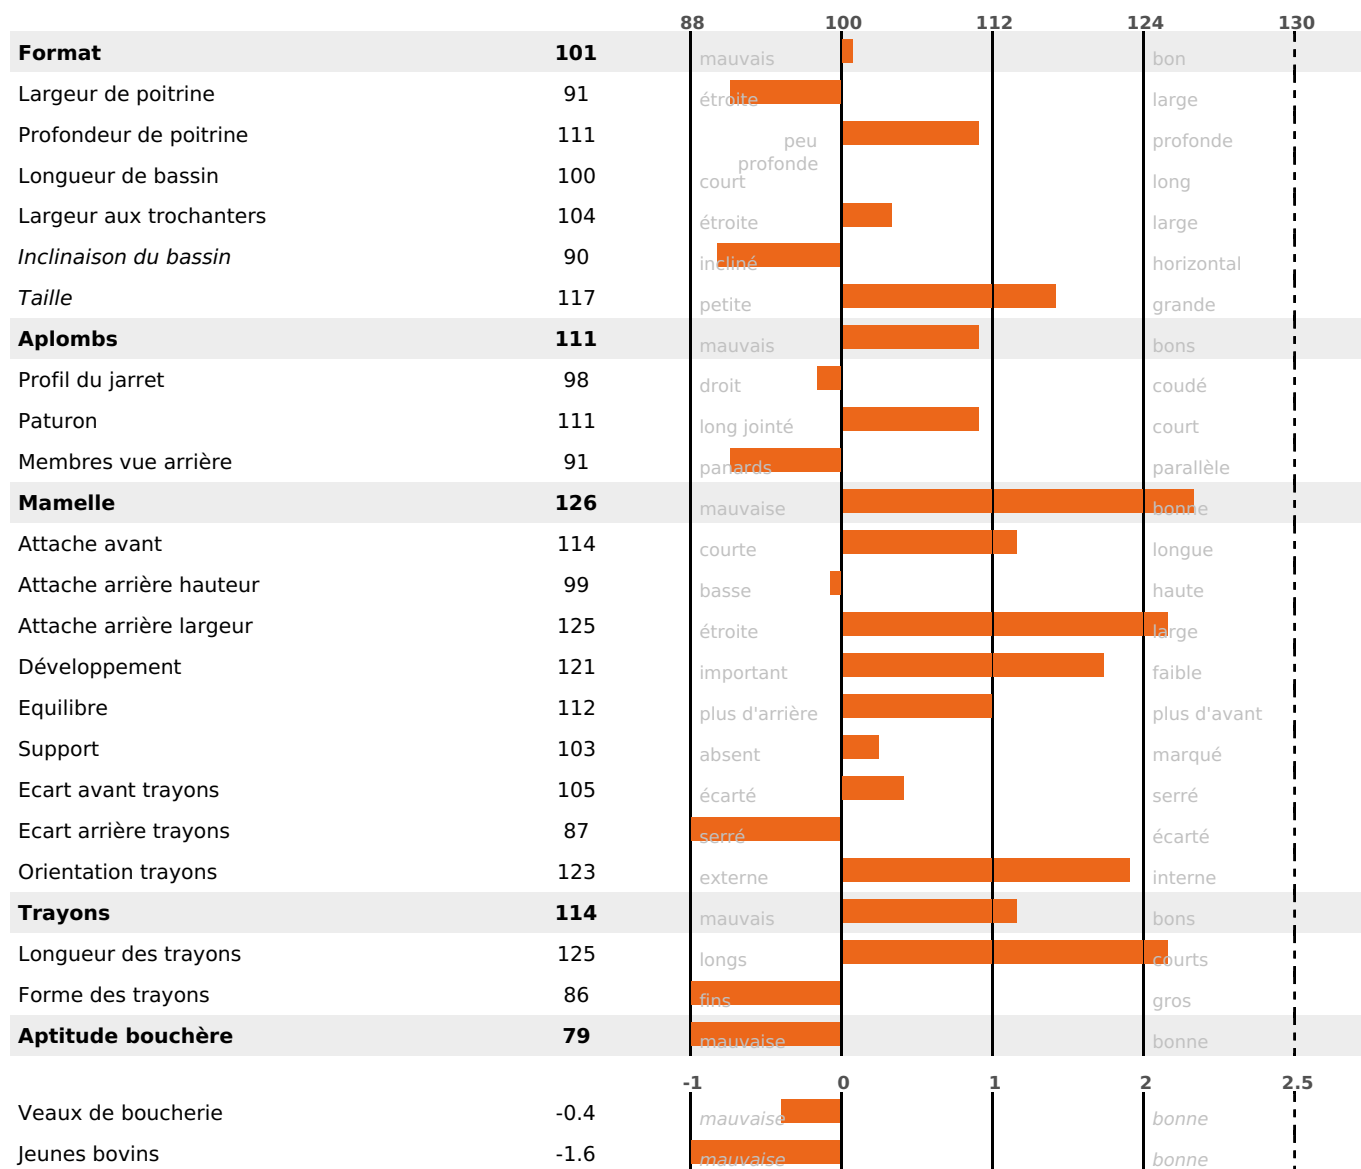

REMBRANDT

ISU

OSS117 / LEADER / IVANOE

158

PRODUCTION

Synthèse laitière +57

filles - troupeau(x) - CD 76%

LAIT	MP	MG	TP	TB	K-CAS	B-CAS
+926	+44	+55	+2.1	+2.9	BB	A2A2

FONCTIONNELS

MILCA : MIF / MTCP : MTF

MTETR : MTRF

NAI	VEL	VIN	VIV
95	95	95	95

SANTÉ

NOU
VEAU

filles - troupeau(x) - CD 66

FR 2546743299 - N° 97683

NAISSEUR : EARL DU PETIT CLERDAN

MÈRE : NUCHESSE

2-305 9100KG 40,7 35,0