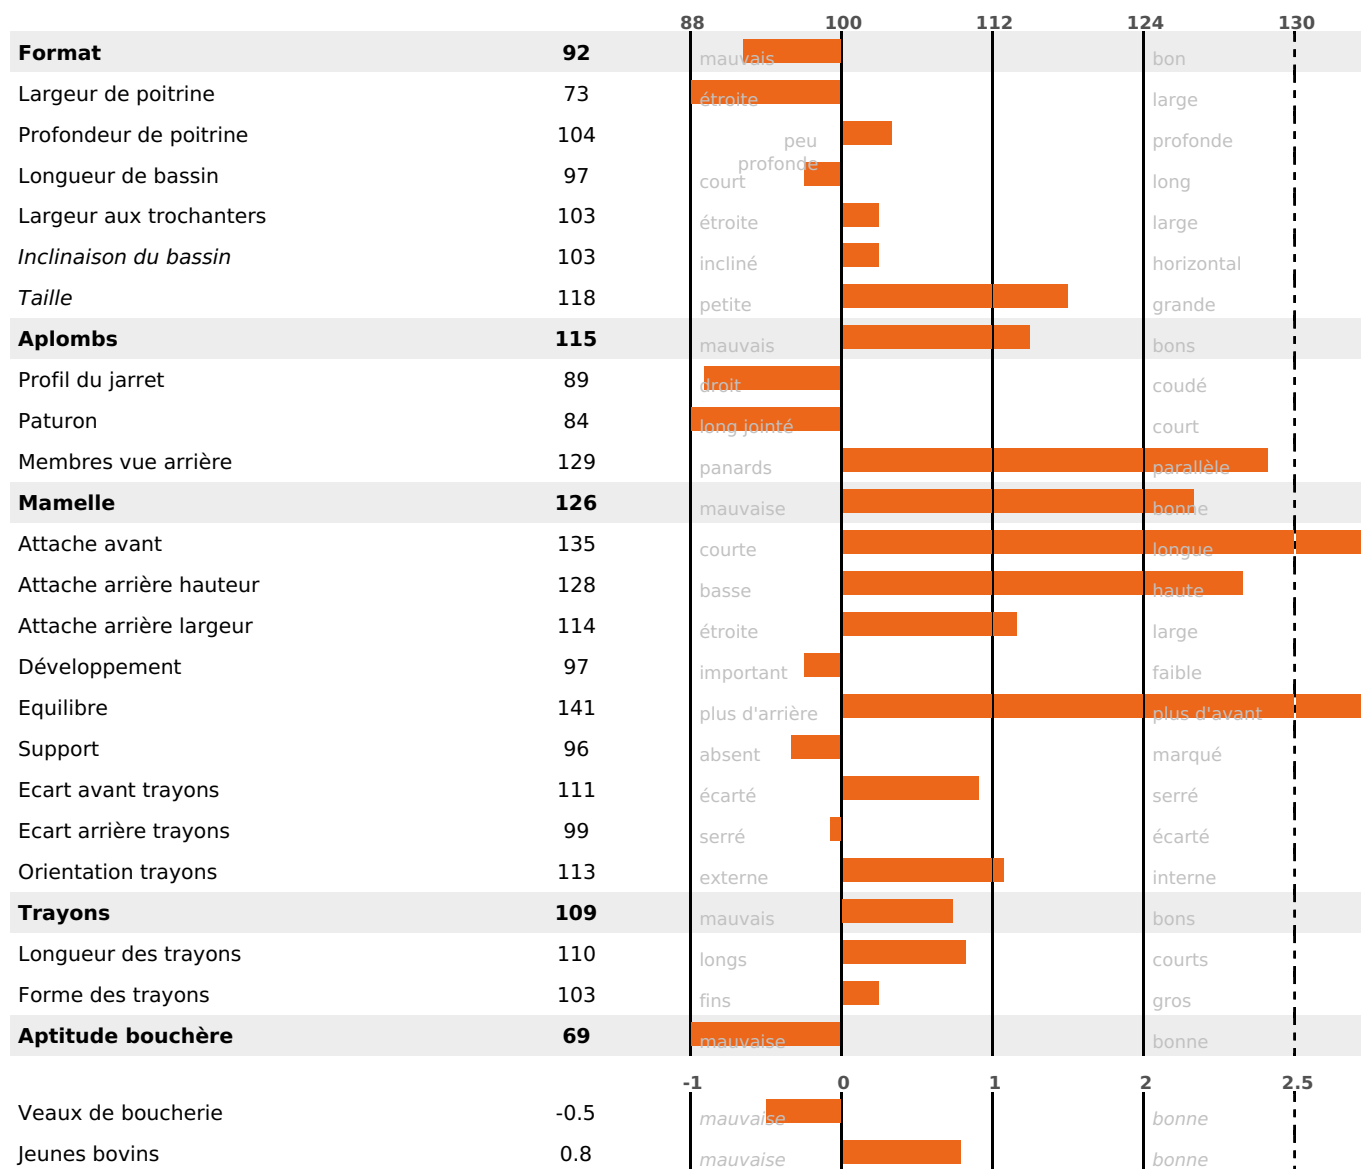

## PRODUCTION

Synthèse laitière +78

filles) - troupeau(x) - CD 77%

LAIT	MP	MG	TP	TB	K-CAS	B-CAS
+1788	+62	+82	+0.6	+1.9	AA	A1A1

## FONCTIONNELS

MILCA : MIF / MTCP : MTF  
MTETR : MTRF

NAI	VEL	VIN	VIV
95	95	95	95

## SANTÉ

1.1

NOU  
VEAU

filles - troupeau(x) - CD 67

FR 4320817297 - N° 98826  
 NAISSEUR : GAEC CASTANET  
 MÈRE : OPTILITE  
 2-305 13528KG 35,6 34,9