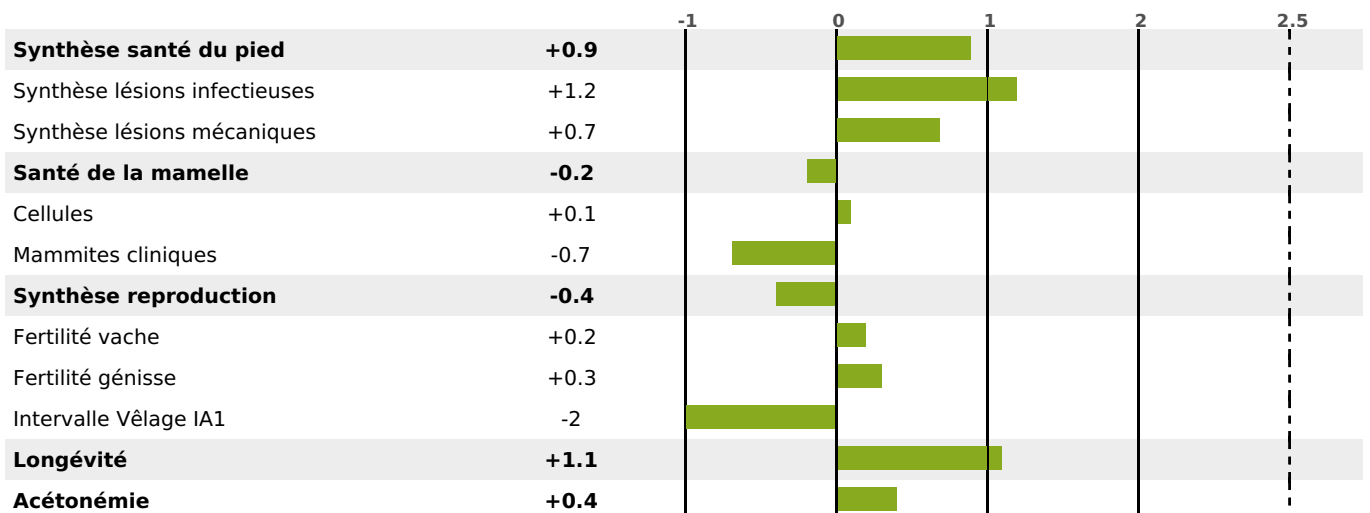

## FONCTIONNELS

MILCA : MIF / MTCP : MTF  
MTETR : MTRF

NAI	VEL	VIN	VIV
95	95	95	95

## SANTÉ

1.1

NOU  
VEAU

filles - troupeau(x) - CD 67

FR 4320817297 - N° 98826  
 NAISSEUR : GAEC CASTANET  
 MÈRE : OPTILITE  
 2-305 13528KG 35,6 34,9