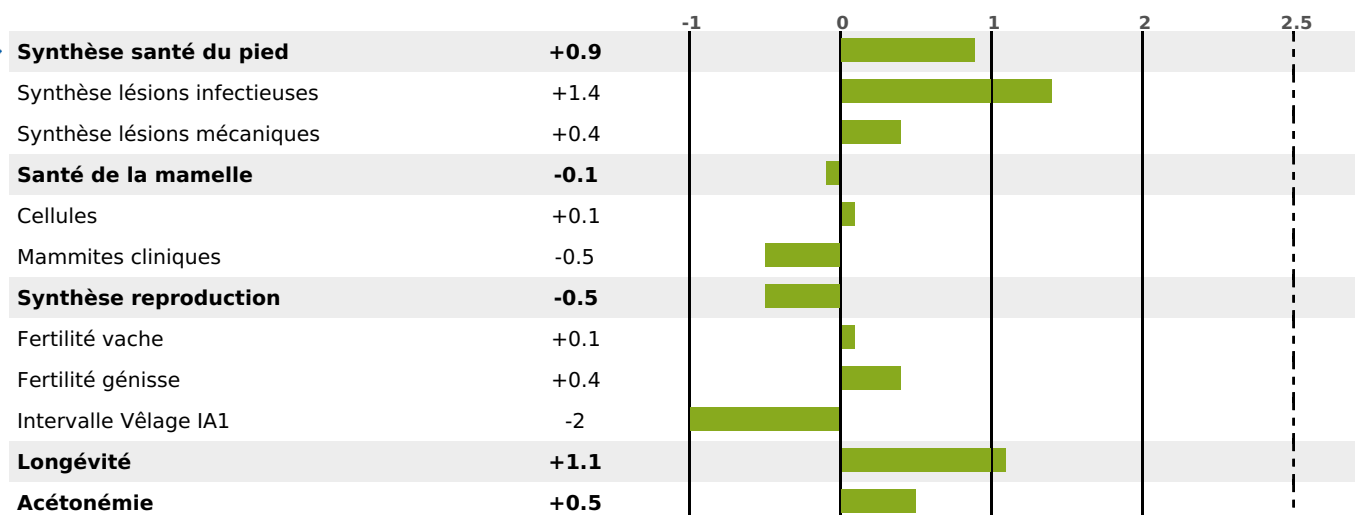

FONCTIONNELS

MILCA : MIF / MTCP : MTF

MTETR : MTRF

NAI	VEL	VIN	VIV
95	95	95	95

SANTÉ

NOU
VEAU

filles - troupeau(x) - CD 66

FR 4320817297 - N° 98826
 NAISSSEUR : GAEC CASTANET
 MÈRE : OPTILITE
 2-305 13528KG 35,6 34,9