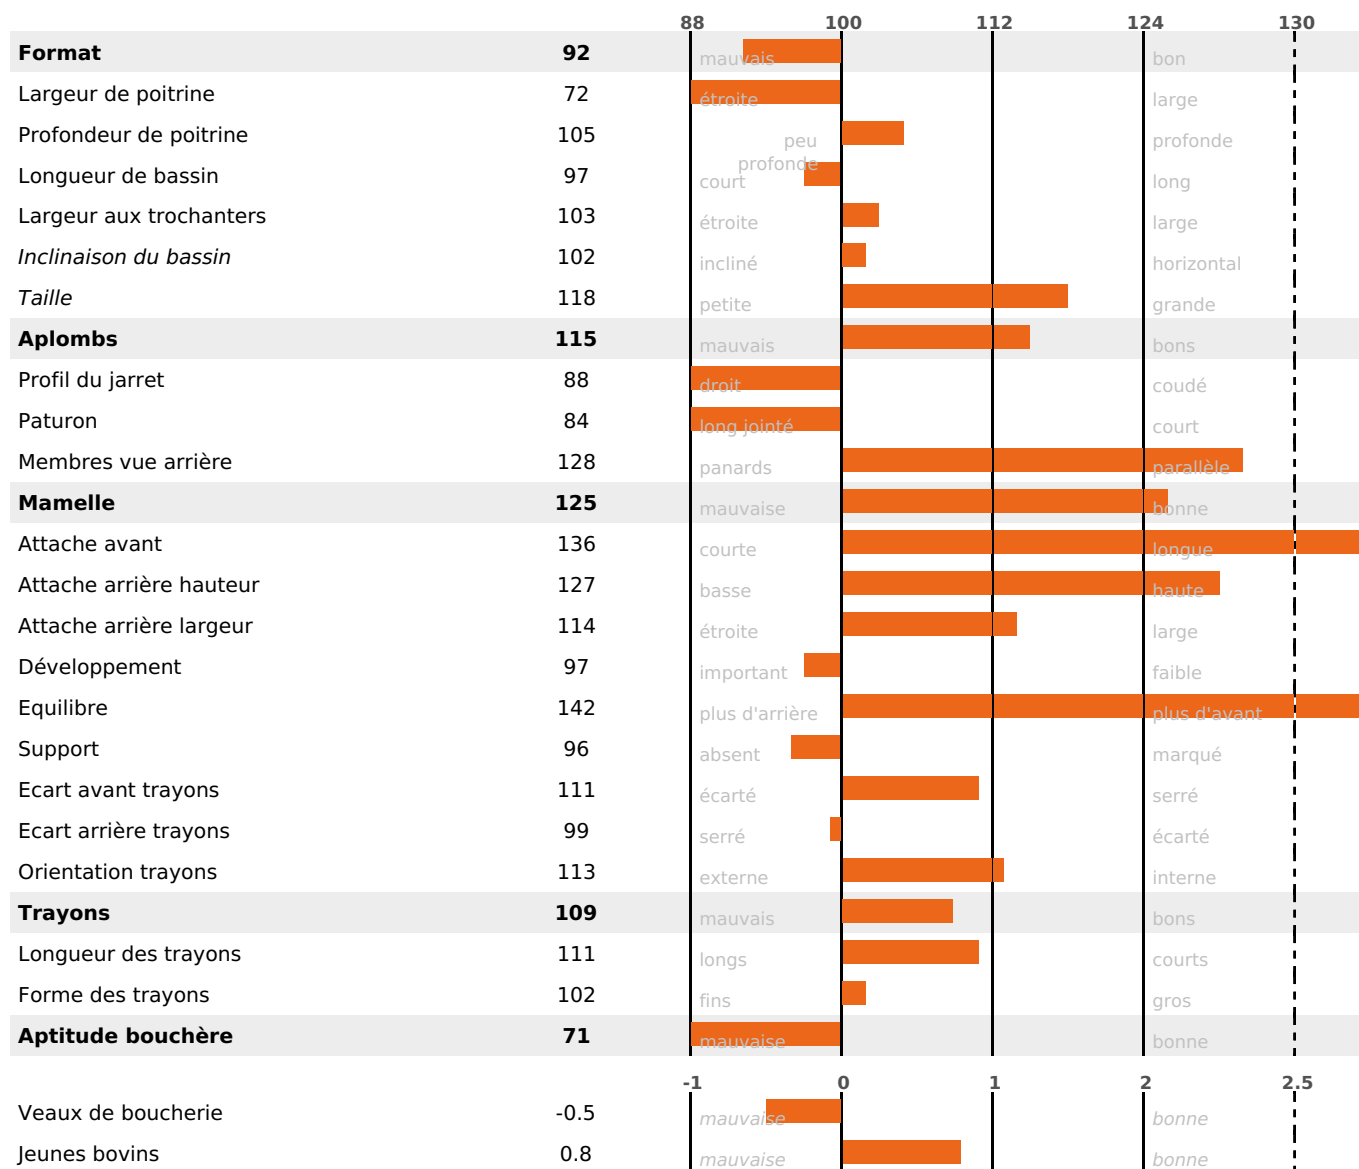

FONCTIONNELS

MILCA : MIF / MTCP : MTF

MTETR : MTRF

NAI	VEL	VIN	VIV
95	95	95	95

SANTÉ

NOU
VEAU

filles - troupeau(x) - CD 66

FR 4320817297 - N° 98826
 NAISSSEUR : GAEC CASTANET
 MÈRE : OPTILITE
 2-305 13528KG 35,6 34,9