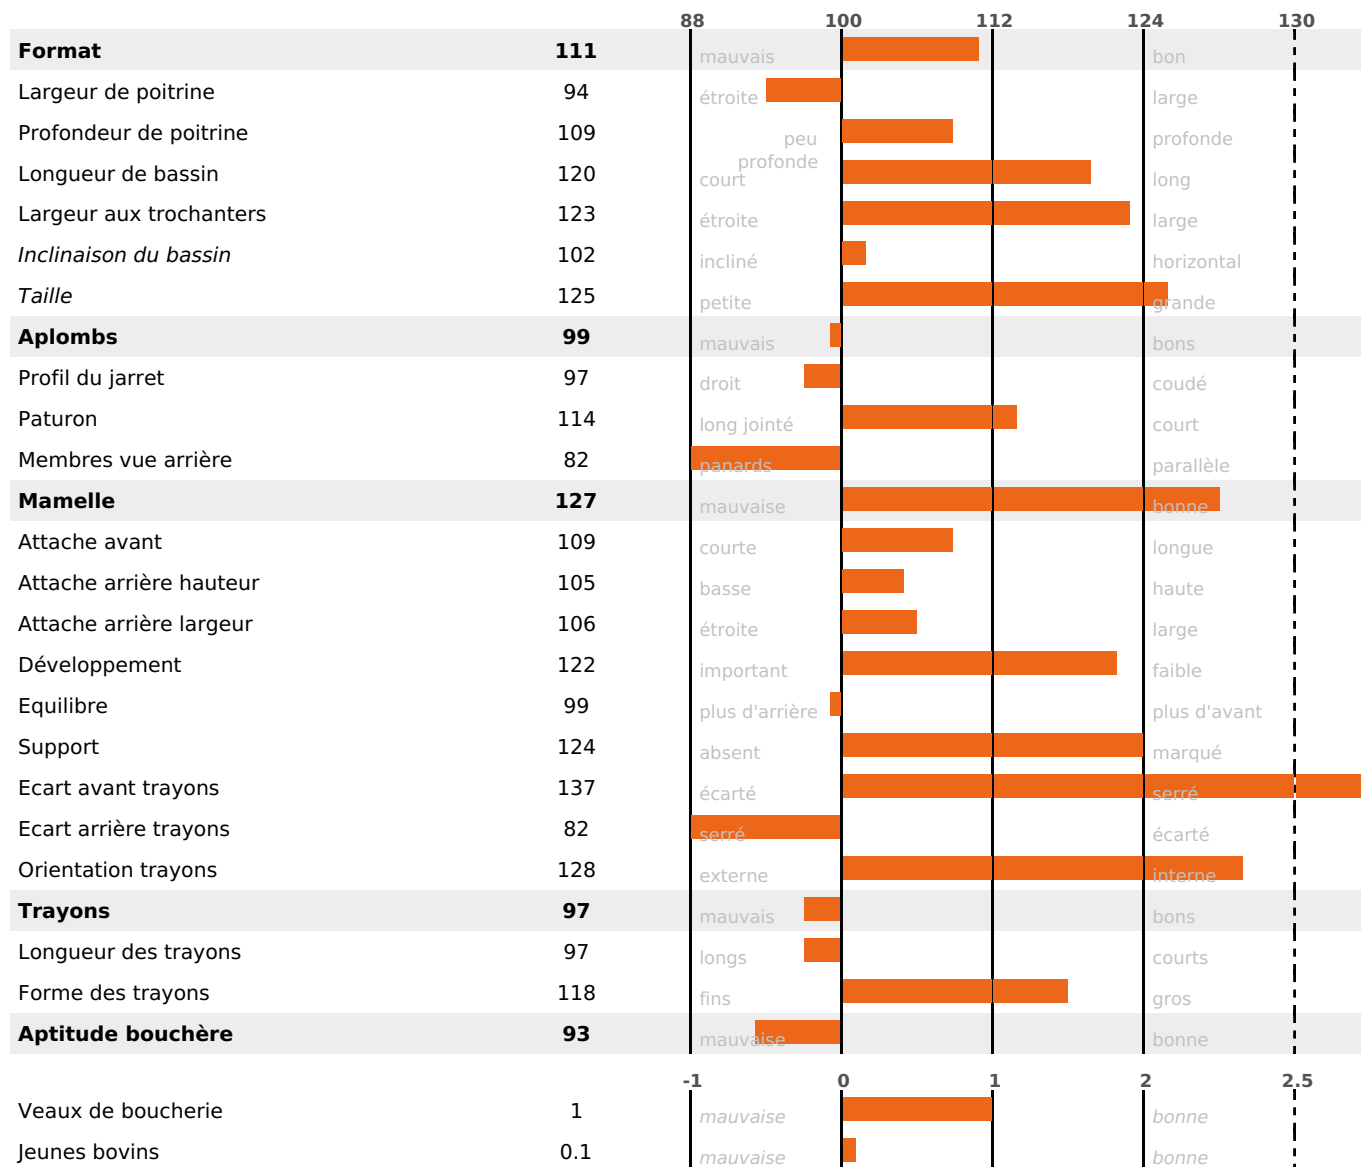

## PRODUCTION

Synthèse laitière +27

3 fille(s) - 3 troupeau(x) - **CD 76%**

LAIT	MP	MG	TP	TB	K-CAS	B-CAS
+781	+23	+25	-0.4	-1	AA	A1A1

## FONCTIONNELS

MILCA : MIF / MTCP : MTF

MTETR : MTRF

NAI	VEL	VIN	VIV
95	95	95	95

## SANTÉ

0.7

NOU  
VEAU

2 fille(s) - 2 troupeau(x) - CD 67

FR 7045591105 - N° 97694  
 NAISSEUR : GAEC D'ARGIREY  
 MÈRE : NUITDAMOUR  
 3-305 7882KG 37.5 34,1