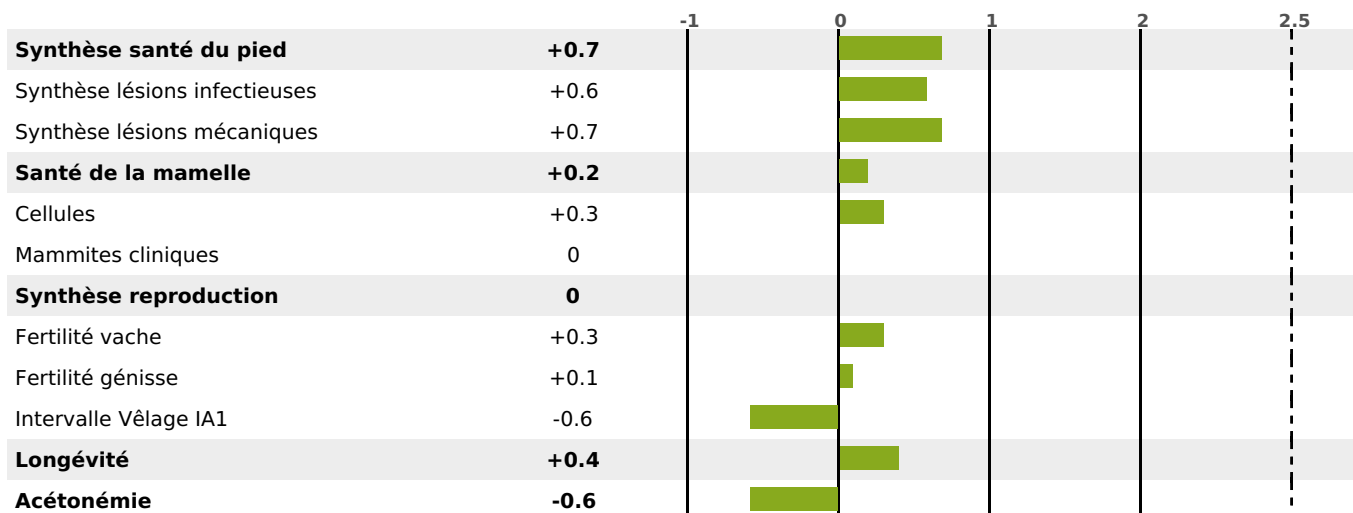

## FONCTIONNELS

MILCA : MIF / MTCP : MTF

MTETR : MTRF

NAI	VEL	VIN	VIV
95	95	95	95

## SANTÉ

0.7

NOU  
VEAU

2 fille(s) - 2 troupeau(x) - CD 67

FR 7045591105 - N° 97694  
 NAISSEUR : GAEC D'ARGIREY  
 MÈRE : NUITDAMOUR  
 3-305 7882KG 37.5 34,1