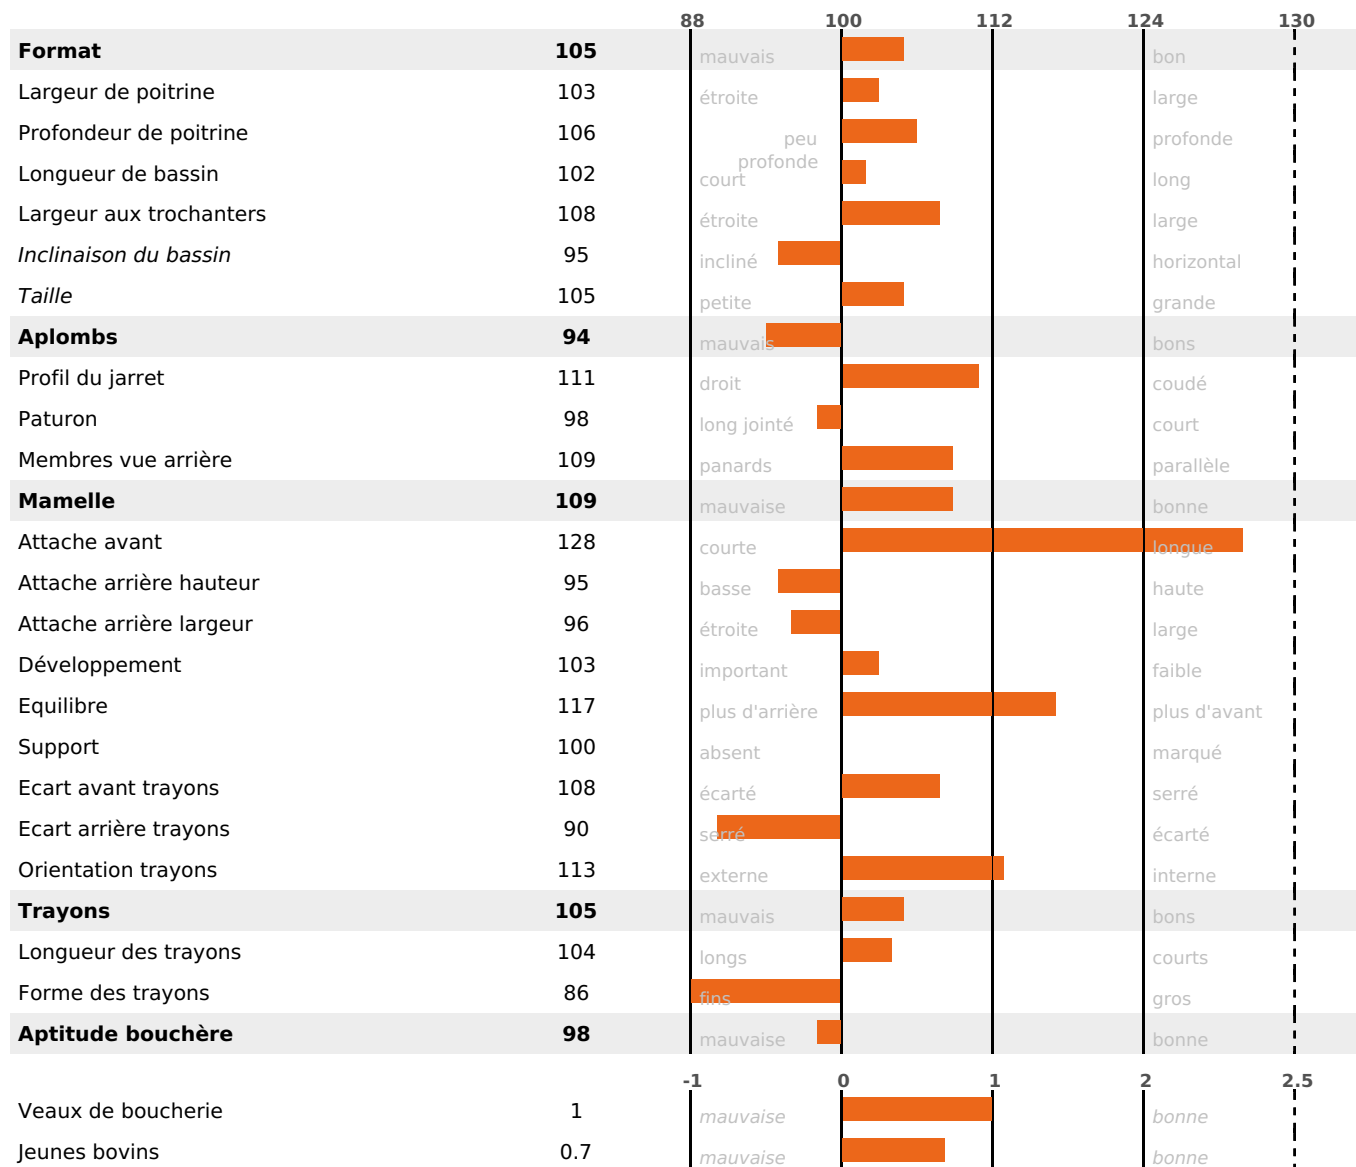

PRODUCTION

Synthèse laitière **+46**

filles) - troupeau(x) - **CD 74%**

LAIT	MP	MG	TP	TB	K-CAS	B-CAS
+1208	+40	+39	+0.1	-1.9	BB	A2A2

FONCTIONNELS

MILCA : MIF / MTCP : MTF

MTETR : MTRF

NAI	VEL	VIN	VIV
95	95	95	95

SANTÉ

NOU VEAU

filles - troupeau(x) - **CD 65**

FR 3803481941 - N° 97685

NAISSEUR : GAEC DE LA FARCE

MÈRE : OISTRALE
- KG