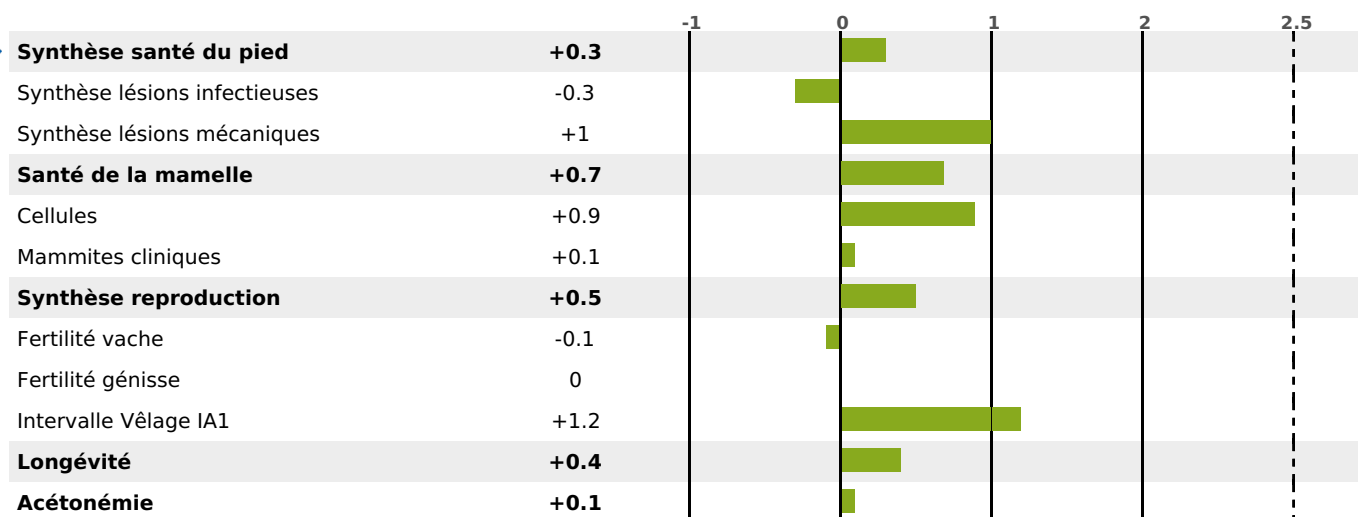

PRODUCTION

Synthèse laitière **+46**

filles) - troupeau(x) - **CD 74%**

LAIT	MP	MG	TP	TB	K-CAS	B-CAS
+1208	+40	+39	+0.1	-1.9	BB	A2A2

FONCTIONNELS

MILCA : MIF / MTCP : MTF

MTETR : MTRF

NAI	VEL	VIN	VIV
95	95	95	95

SANTÉ

NOU VEAU

filles - troupeau(x) - **CD 65**

FR 3803481941 - N° 97685

NAISSEUR : GAEC DE LA FARCE

MÈRE : OISTRALE
- KG