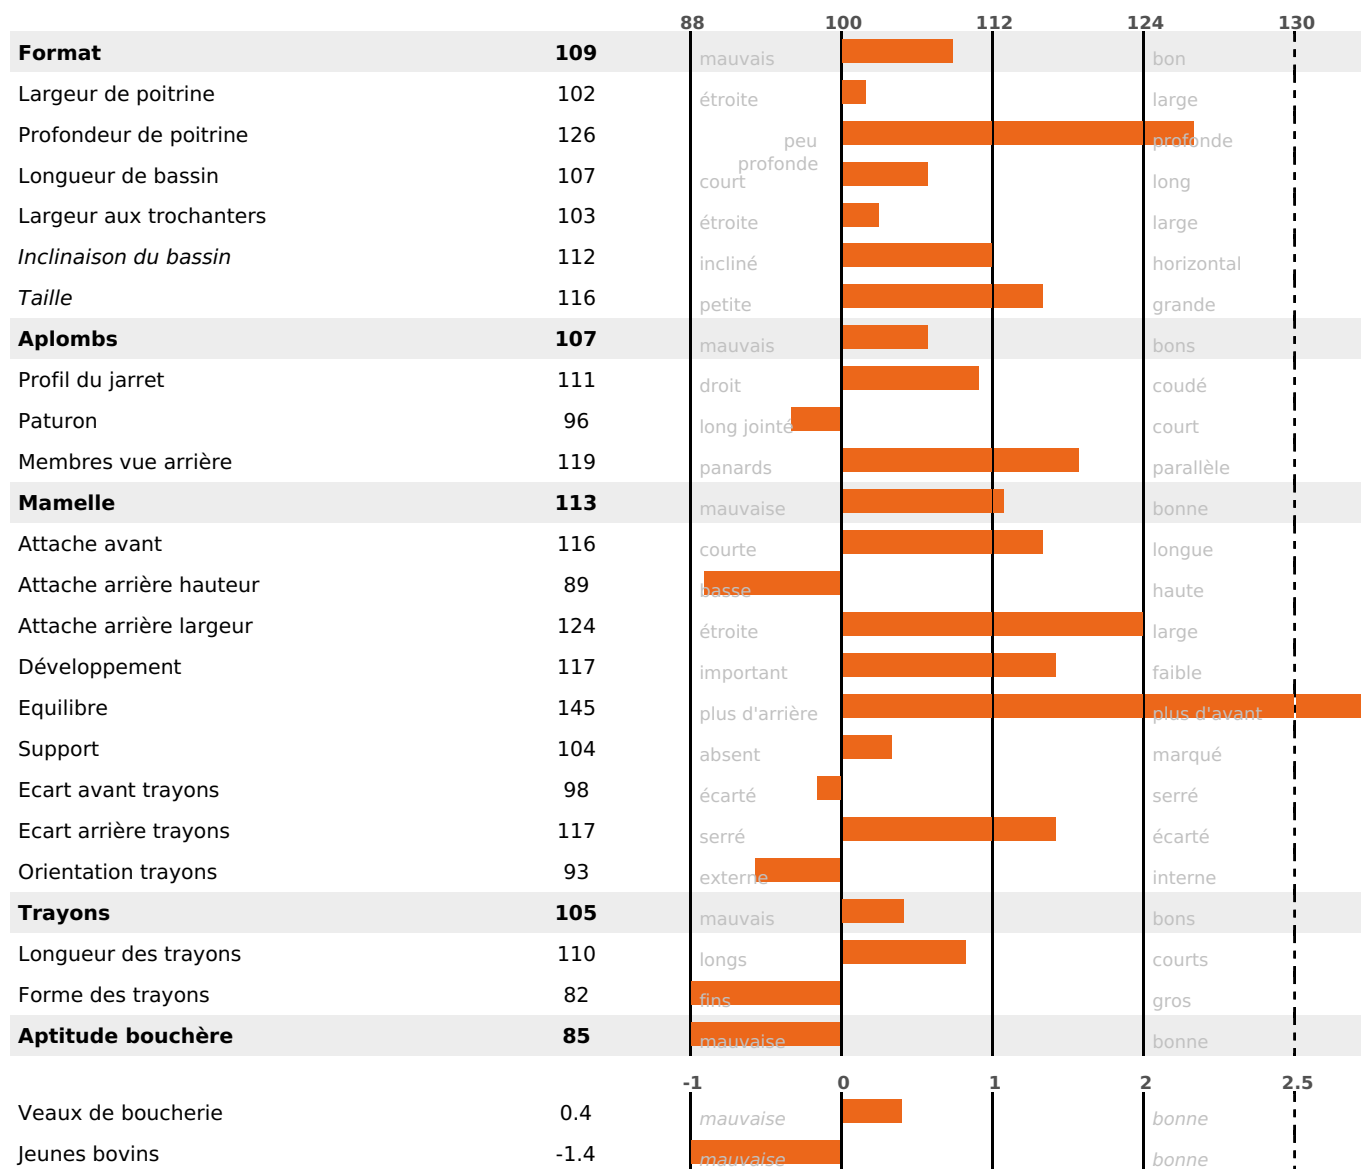

PRODUCTION

Synthèse laitière **+41**

filles - troupeau(x) - **CD 76%**

LAIT	MP	MG	TP	TB	K-CAS	B-CAS
+1162	+36	+35	-0.5	-1.5	AA	A1A2

FONCTIONNELS

MILCA : MIF / MTCP : MTF
MTETR : MTRF

NAI	VEL	VIN	VIV
84	95	95	95

SANTÉ

NOU
VEAU

filles - troupeau(x) - CD 65

FR 4320818691 - N° 98295
 NAISSEUR : GAEC DE CHARMEY
 MÈRE : ORIANA
 2-292 6832KG 38,8 39,2