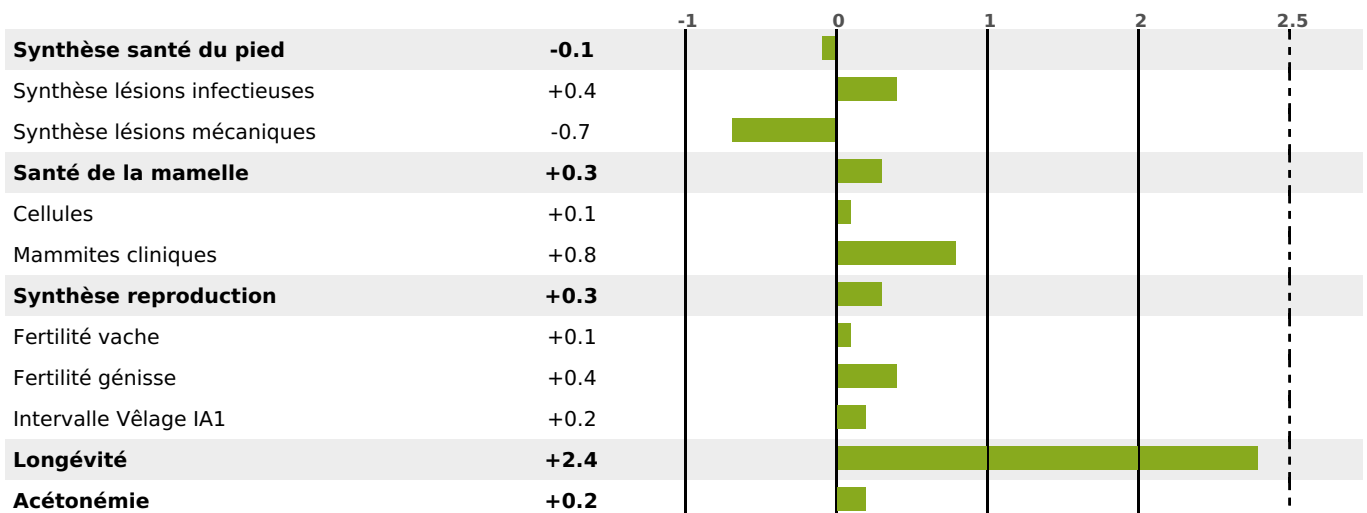

PRODUCTION

Synthèse laitière **+41**

filles - troupeau(x) - **CD 76%**

LAIT	MP	MG	TP	TB	K-CAS	B-CAS
+1162	+36	+35	-0.5	-1.5	AA	A1A2

FONCTIONNELS

MILCA : MIF / MTCP : MTF
MTETR : MTRF

NAI	VEL	VIN	VIV
84	95	95	95

SANTÉ

NOU
VEAU

filles - troupeau(x) - CD 65

FR 4320818691 - N° 98295
 NAISSEUR : GAEC DE CHARMEY
 MÈRE : ORIANA
 2-292 6832KG 38,8 39,2