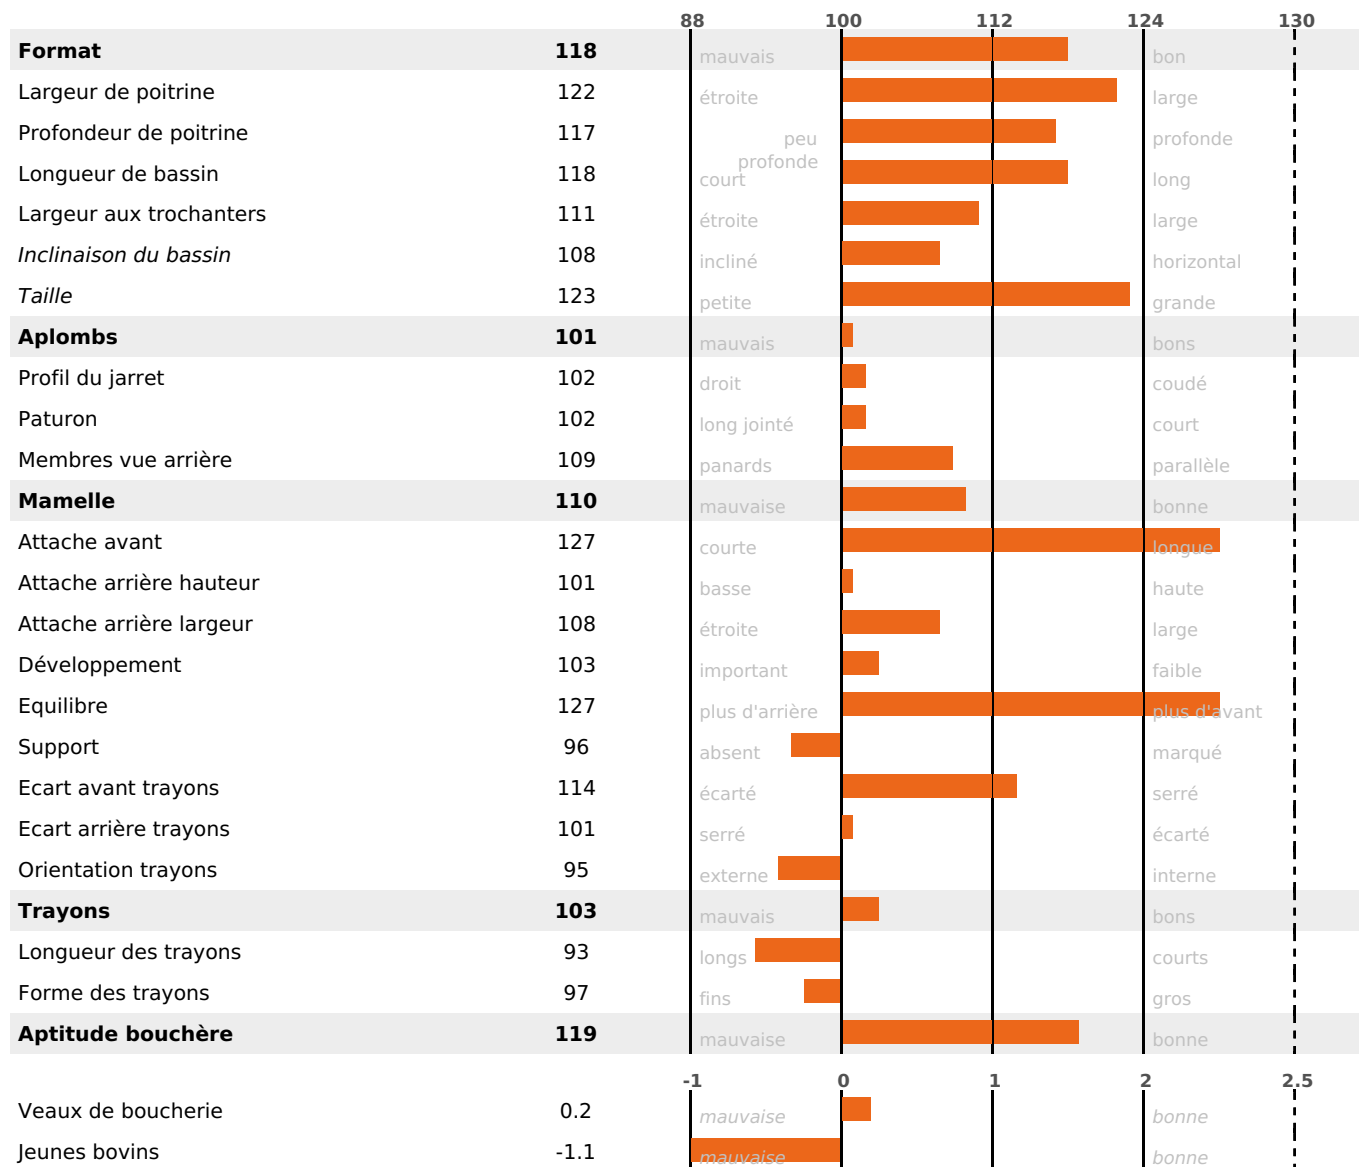

PRODUCTION

Synthèse laitière **+43**

filles) - troupeau(x) - **CD 76%**

LAIT	MP	MG	TP	TB	K-CAS	B-CAS
+871	+39	+20	+1.6	-2	BB	A1A1

FONCTIONNELS

MILCA : MIF / MTCP : MTF

MTETR : MTRF

NAI	VEL	VIN	VIV
95	95	95	95

SANTÉ

NOU VEAU

filles - troupeau(x) - CD 64

FR 7031824002 - N° 98321

NAISSEUR : EARL LE CLOS

MÈRE : ORPHEE

2-305 7076KG 39,8 35,8