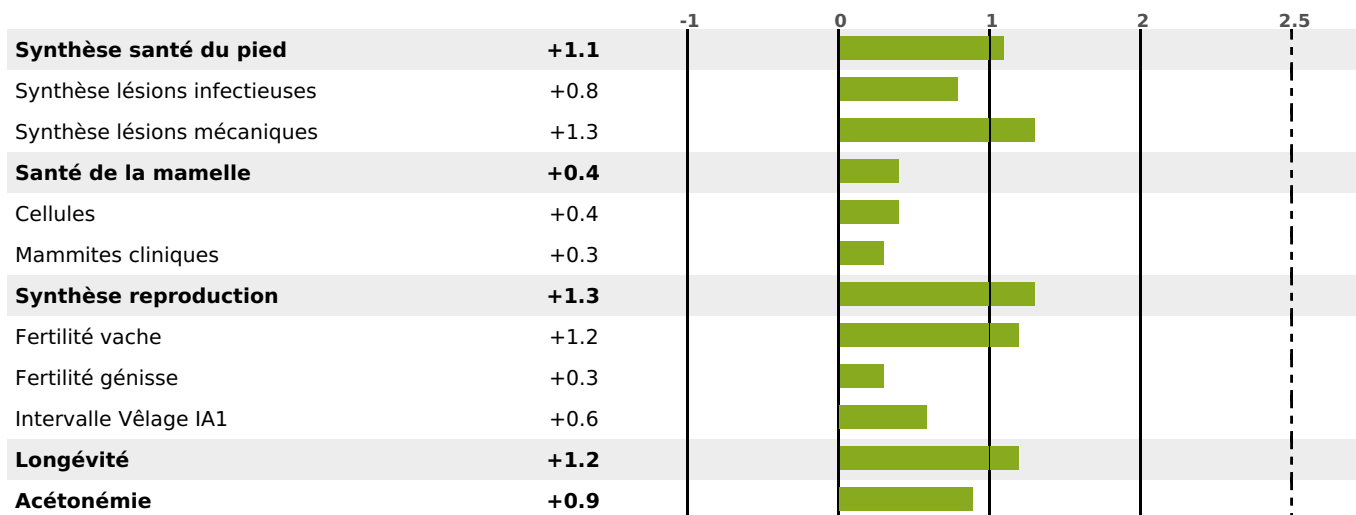

PRODUCTION

Synthèse laitière **+43**

filles) - troupeau(x) - **CD 76%**

LAIT	MP	MG	TP	TB	K-CAS	B-CAS
+871	+39	+20	+1.6	-2	BB	A1A1

FONCTIONNELS

MILCA : MIF / MTCP : MTF

MTETR : MTRF

NAI	VEL	VIN	VIV
95	95	95	95

SANTÉ

NOU VEAU

filles - troupeau(x) - CD 64

FR 7031824002 - N° 98321

NAISSEUR : EARL LE CLOS

MÈRE : ORPHEE

2-305 7076KG 39,8 35,8