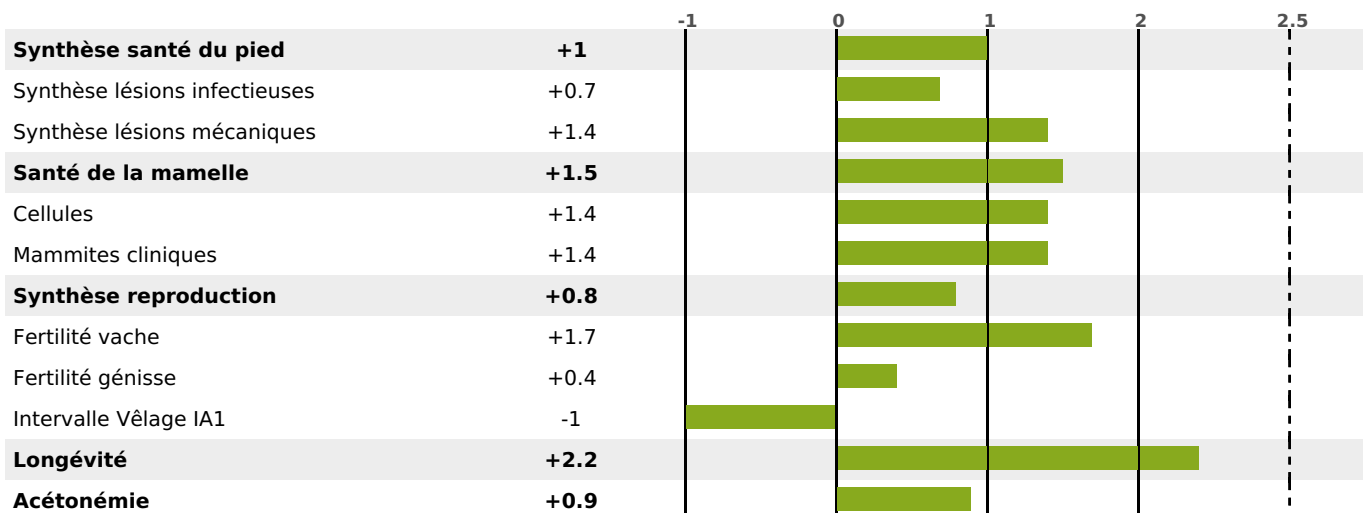

SANTÉ

NOU
VEAU