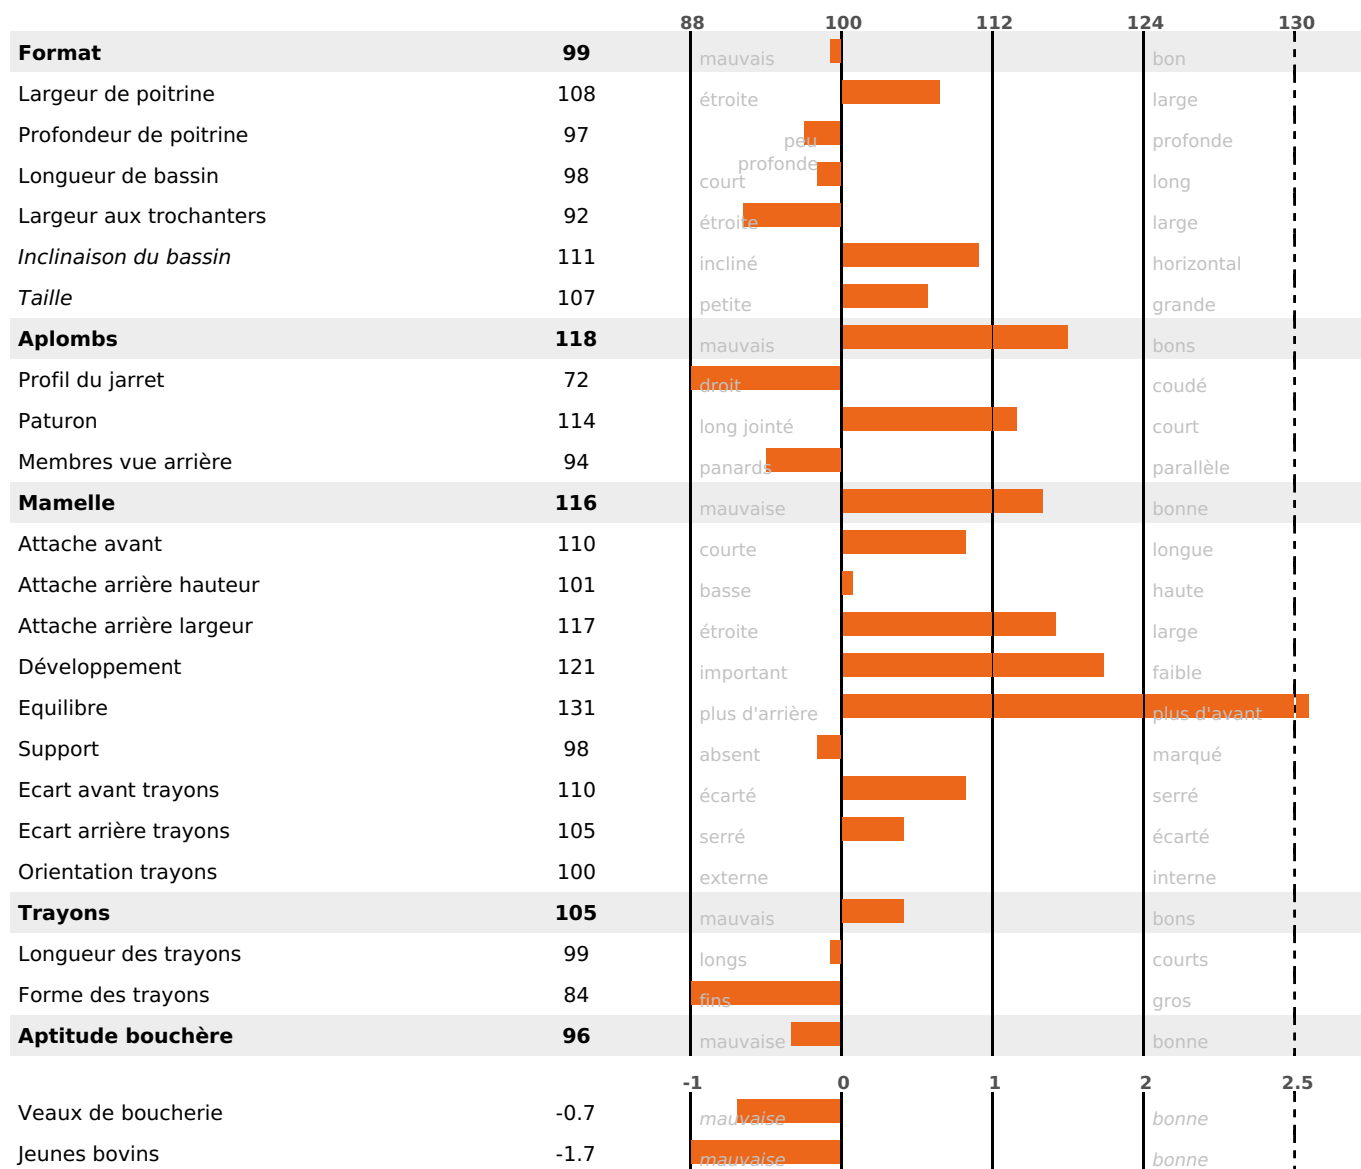

## PRODUCTION

Synthèse laitière +53

filles - troupeau(x) - CD 76%

LAIT	MP	MG	TP	TB	K-CAS	B-CAS
+1495	+46	+47	-0.5	-2.4	AB	A1A2

## FONCTIONNELS

MILCA : MIF / MTCP : MTF  
MTETR : MTRF

NAI	VEL	VIN	VIV
95	89	95	95

## SANTÉ

NOU  
VEAU

filles - troupeau(x) - CD 67

FR 7041104299 - N° 98299

NAISSEUR : EARL DES LOCHERES

MÈRE : NUPZIE

2-280 9082KG 35,2 33,9