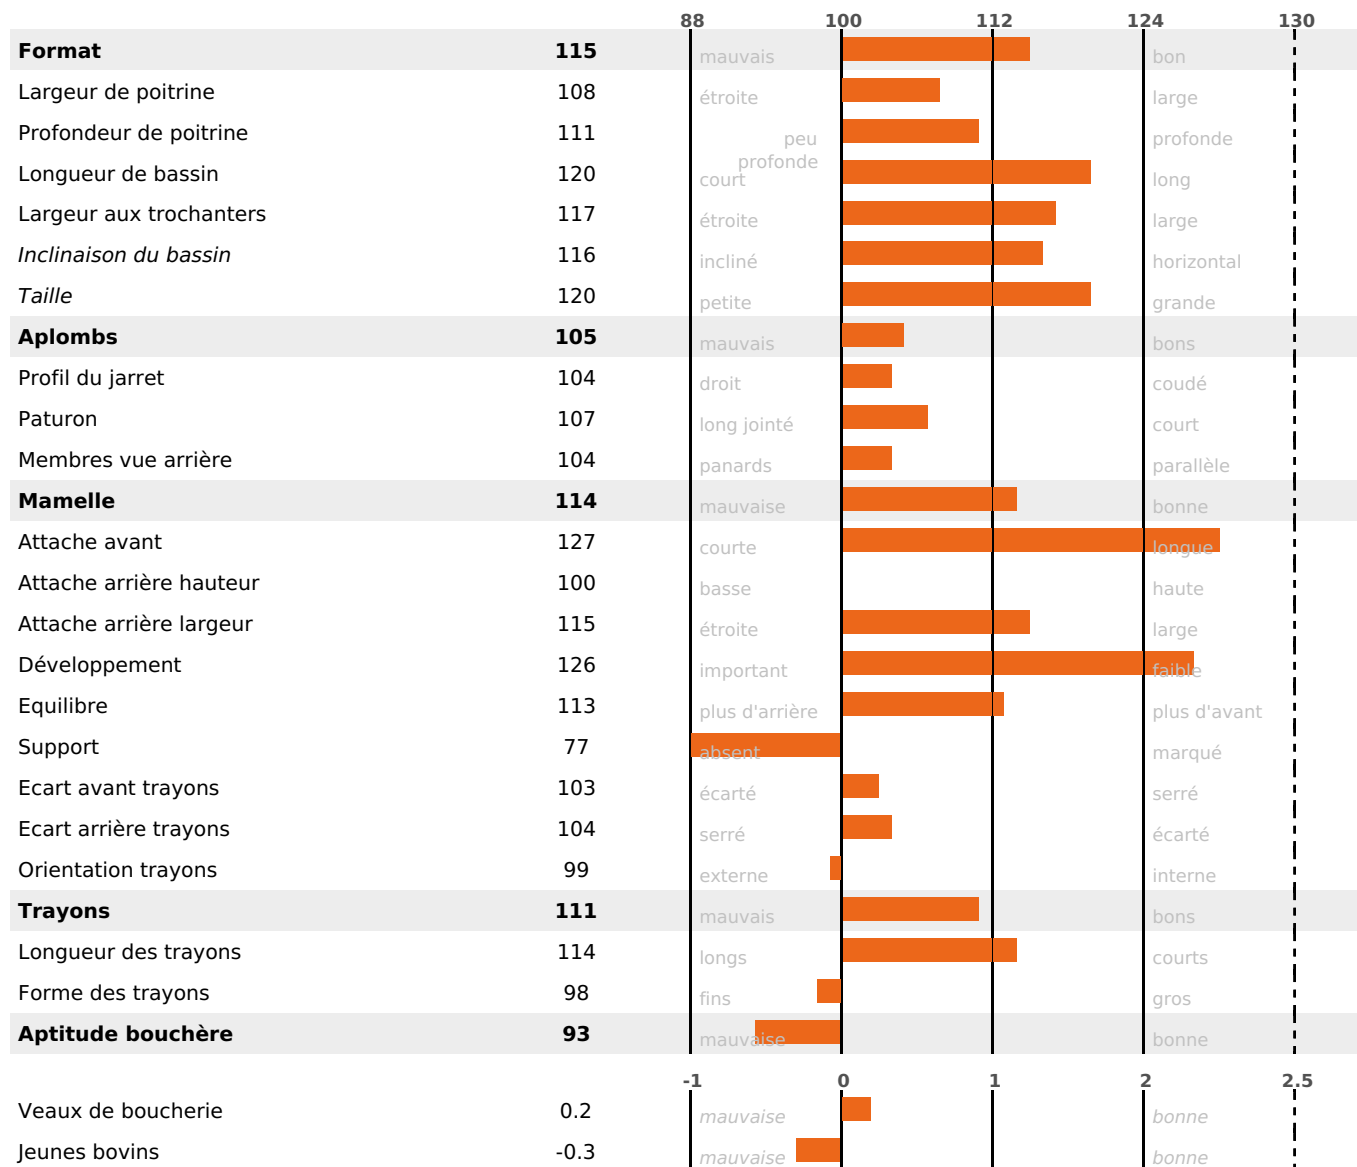

### PRODUCTION

Synthèse laitière +76

filles) - troupeau(x) - CD 76%

LAIT	MP	MG	TP	TB	K-CAS	B-CAS
+1302	+60	+70	+2.7	+2.6	AB	A1A2

### FONCTIONNELS

MILCA : MIF / MTCP : MTF

MTETR : MTRF

NAI	VEL	VIN	VIV
95	95	95	94

### SANTÉ

NOU  
VEAU

filles - troupeau(x) - CD 65

FR 5346121762 - N° 97706

NAISSEUR : GAEC DE LA LAURENCAIS

MÈRE : ORANGE

2-305 10915KG 41,2 34,9