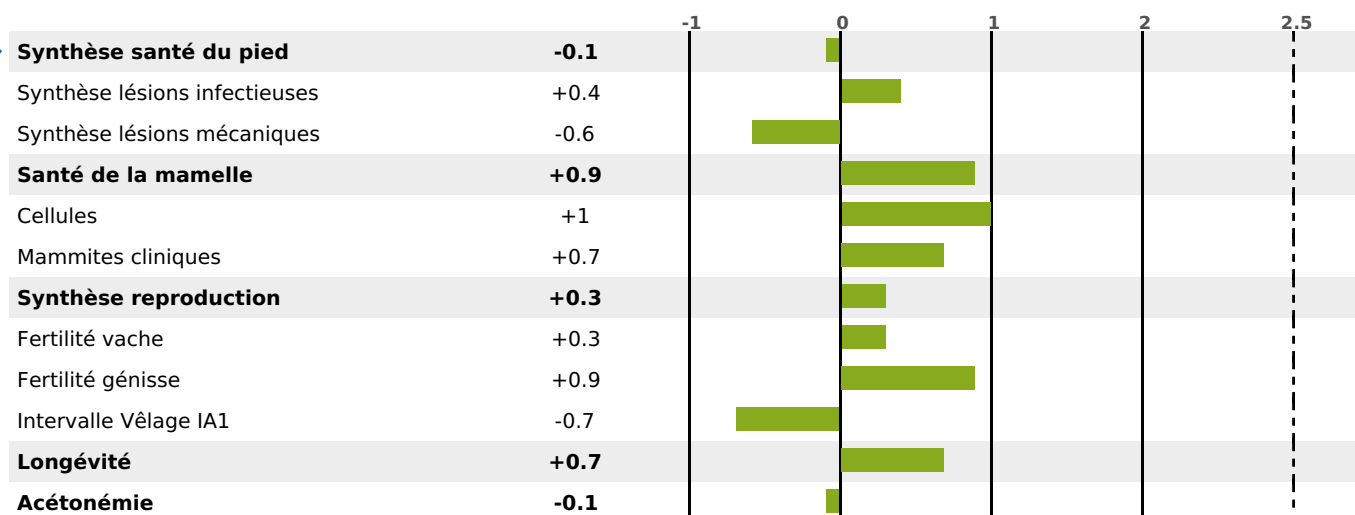

### FONCTIONNELS

MILCA : MIF / MTCP : MTF

MTETR : MTRF

NAI	VEL	VIN	VIV
95	95	95	94

### SANTÉ

NOU  
VEAU

filles - troupeau(x) - CD 65

FR 5346121762 - N° 97706

NAISSEUR : GAEC DE LA LAURENCAIS

MÈRE : ORANGE

2-305 10915KG 41,2 34,9