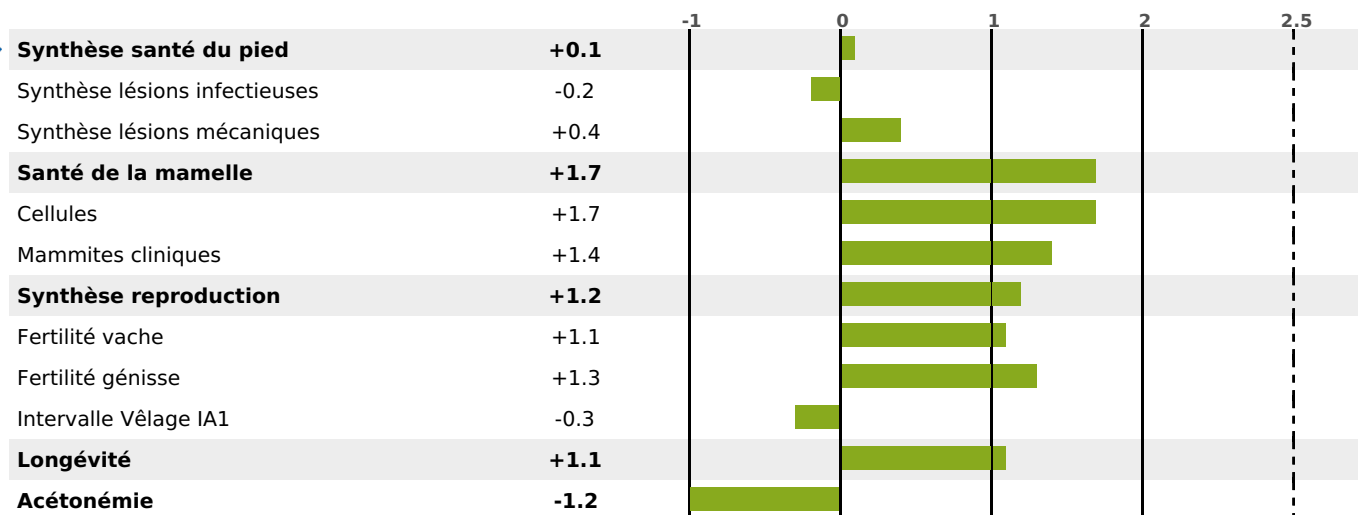

PRODUCTION

Synthèse laitière +55

filles - troupeau(x) - CD 76%

LAIT	MP	MG	TP	TB	K-CAS	B-CAS
+757	+43	+45	+2.8	+2.3	BB	A2A2

FONCTIONNELS

MILCA : MIF / MTCP : MTF

MTETR : MTRF

NAI	VEL	VIN	VIV
95	95	95	95

SANTÉ

NOU VEAU

filles - troupeau(x) - CD 64

FR 0120030877 - N° 98818

NAISSEUR : GAEC DE LA PLANCHE

MÈRE : 4097

2-305 8496KG 38 37,6