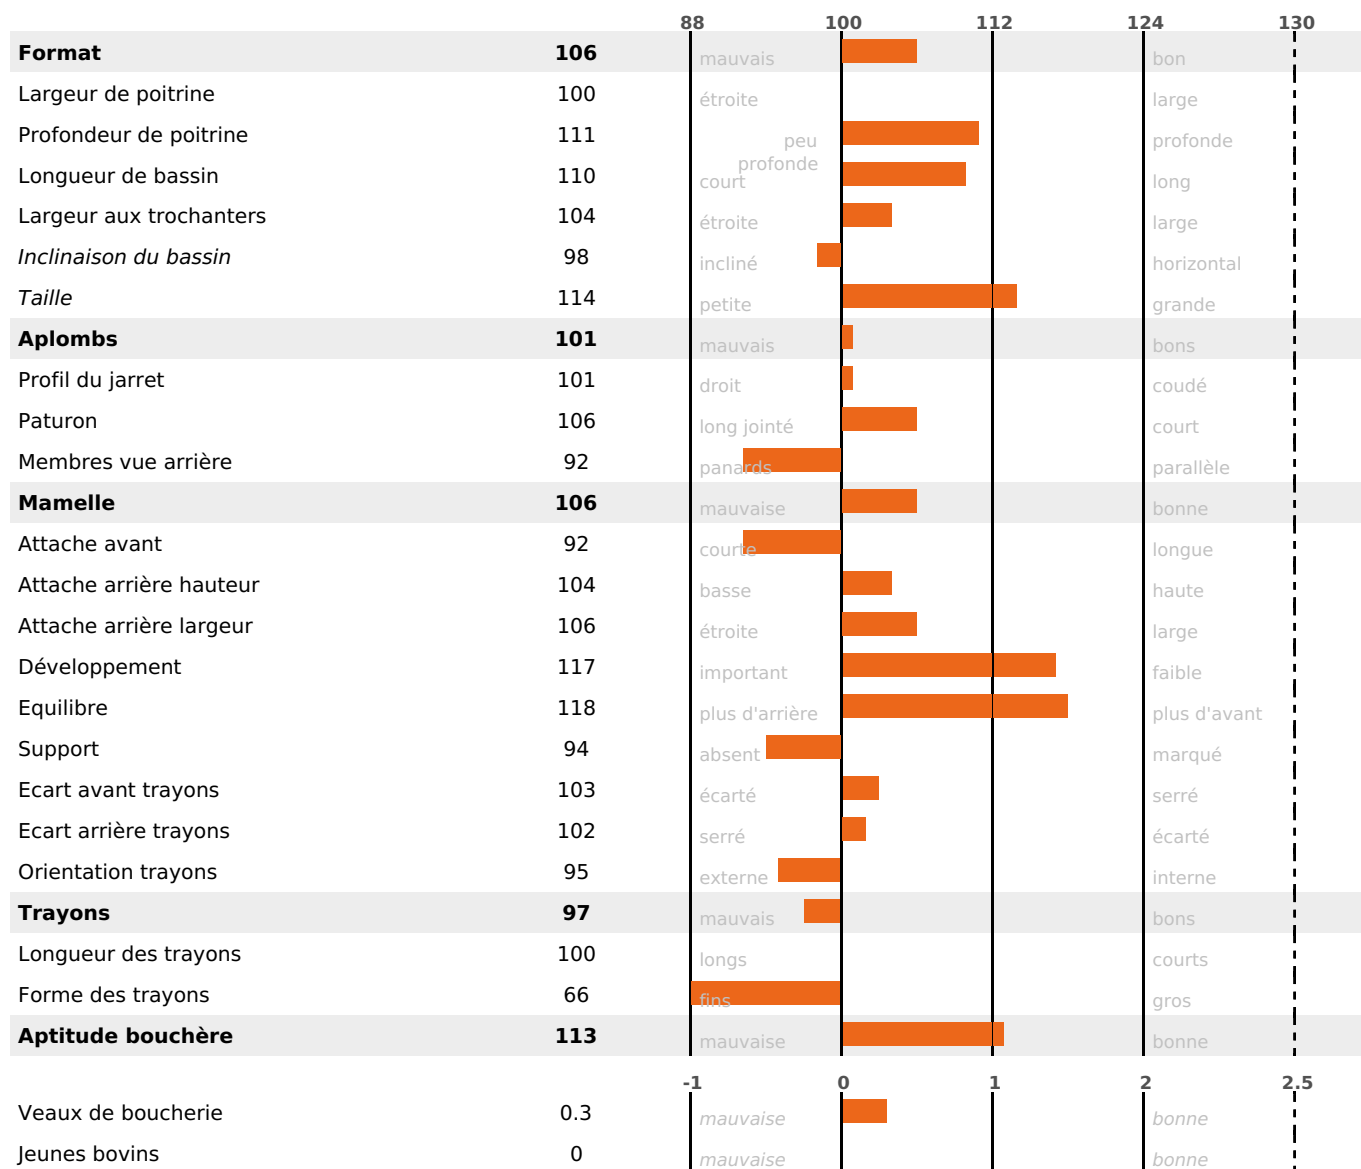

PRODUCTION

Synthèse laitière +55

filles - troupeau(x) - CD 76%

LAIT	MP	MG	TP	TB	K-CAS	B-CAS
+757	+43	+45	+2.8	+2.3	BB	A2A2

FONCTIONNELS

MILCA : MIF / MTCP : MTF

MTETR : MTRF

NAI	VEL	VIN	VIV
95	95	95	95

SANTÉ

NOU VEAU

filles - troupeau(x) - CD 64

FR 0120030877 - N° 98818

NAISSEUR : GAEC DE LA PLANCHE

MÈRE : 4097

2-305 8496KG 38 37,6