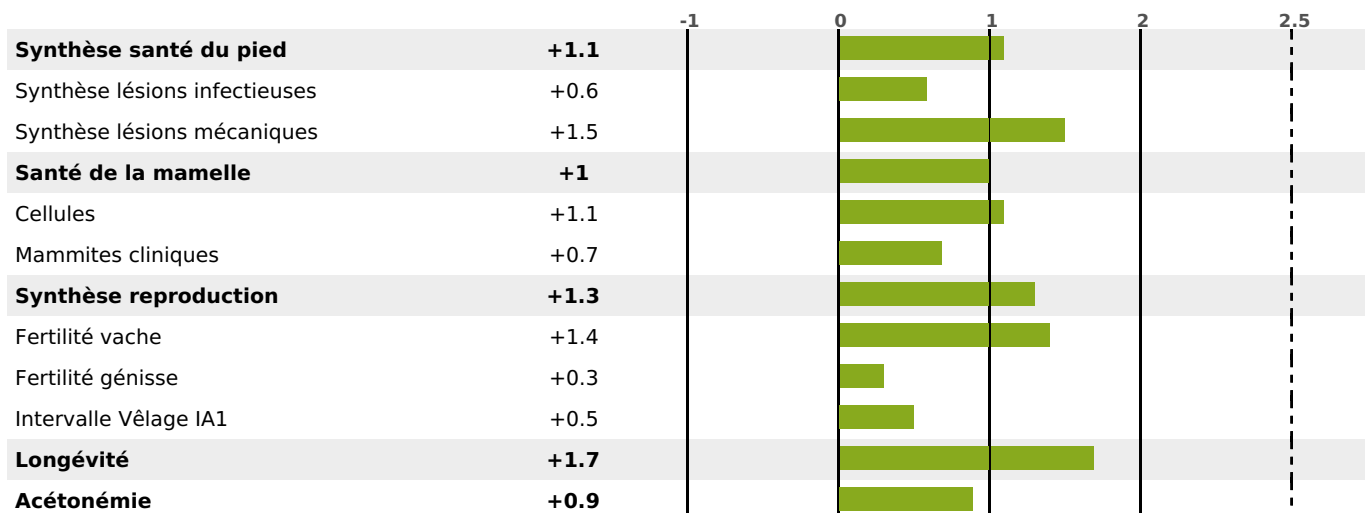

FONCTIONNELS

MILCA : MIF / MTCP : MTF

MTETR : MTRF

NAI	VEL	VIN	VIV
95	95	95	95

SANTÉ

NOU
VEAU

filles - troupeau(x) - CD 64

FR 2543595962 - N° 98313
 NAISSEUR : M CATTET VINCENT
 MÈRE : OTALIA
 1-305 6844KG 37,8 36,1