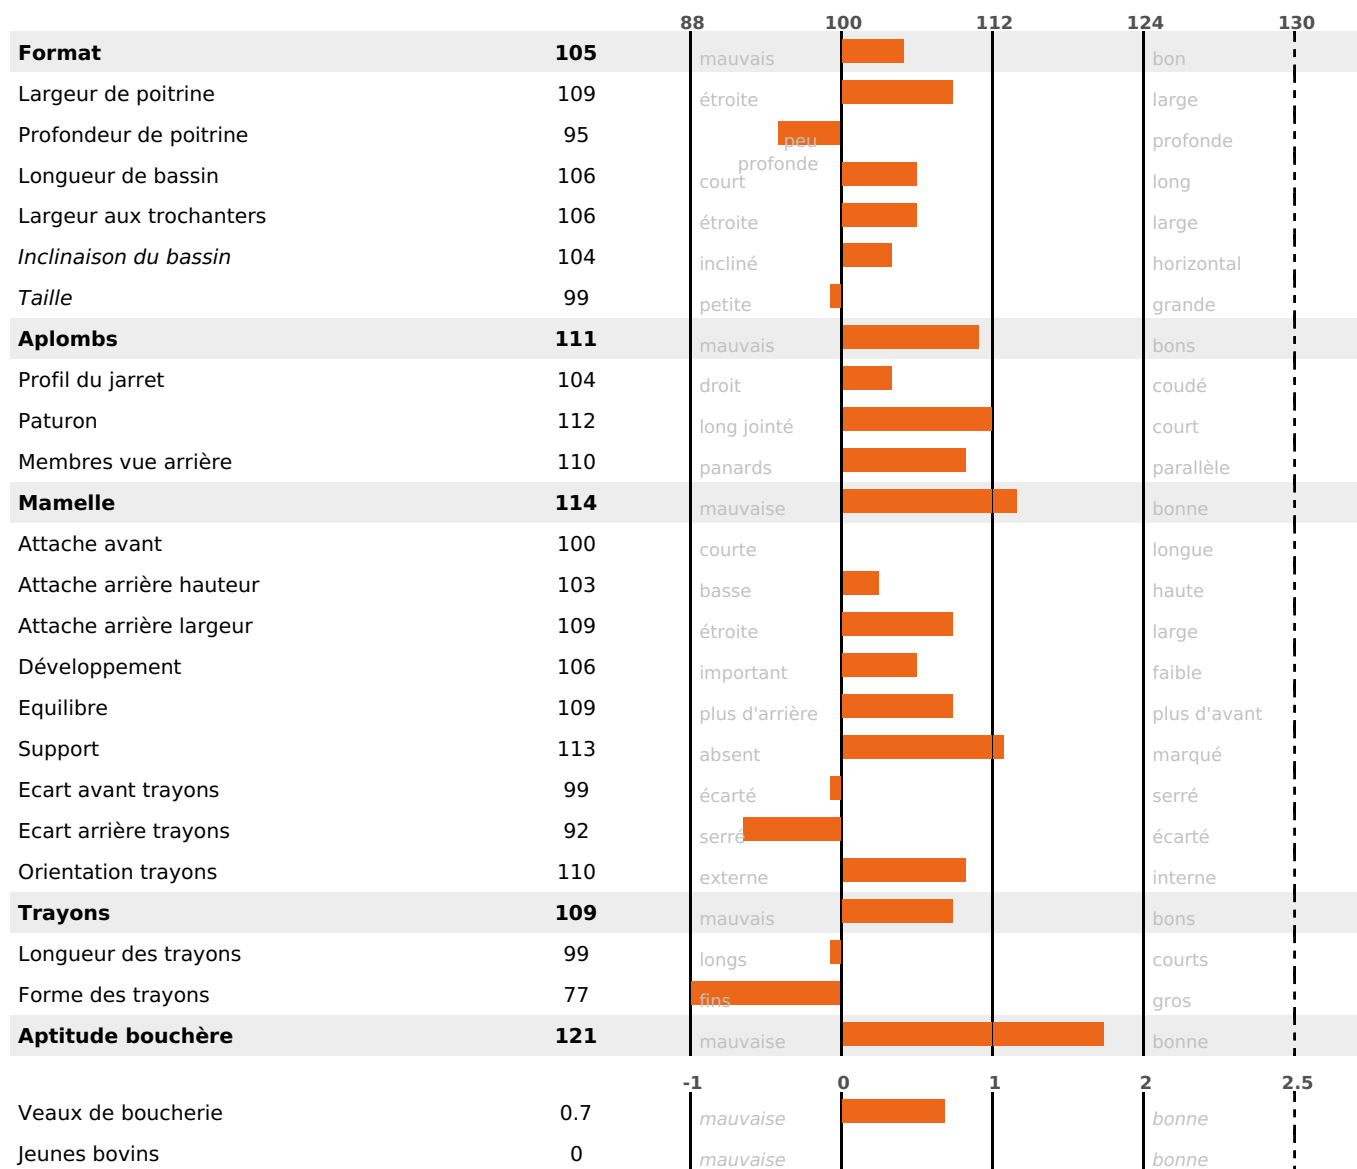

RISTRETTO

ISU

ONGLOIS / LAGRONS / HYPER

164

PRODUCTION

Synthèse laitière +47

filles(s) - troupeau(x) - CD 76%

LAIT	MP	MG	TP	TB	K-CAS	B-CAS
+962	+40	+32	+1.5	-0.9	AB	A1A2

FONCTIONNELS

MILCA : MIF / MTCP : MTF

MTETR : MTRF

NAI	VEL	VIN	VIV
95	95	95	95

SANTÉ

NOU
VEAU

filles - troupeau(x) - CD 64

FR 2543595962 - N° 98313
 NAISSEUR : M CATTET VINCENT
 MÈRE : OTALIA
 1-305 6844KG 37,8 36,1