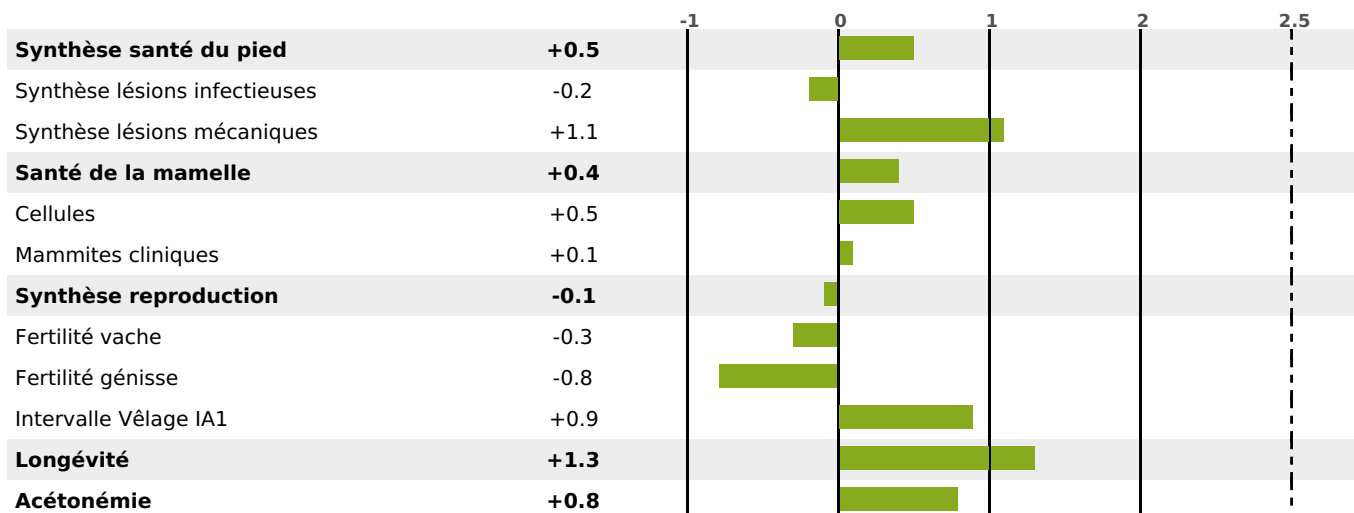

PRODUCTION

Synthèse laitière +75

filles) - troupeau(x) - CD 76%

LAIT	MP	MG	TP	TB	K-CAS	B-CAS
+1428	+60	+69	+1.7	+1.6	BB	A2A2

FONCTIONNELS

MILCA : MIF / MTCP : MTF

MTETR : MTRF

NAI	VEL	VIN	VIV
69	94	95	95

SANTÉ

NOU
VEAU

filles - troupeau(x) - CD 67

FR 7120290710 - N° 98301

NAISSEUR : ENTR GAEC D AMONT

MÈRE : NIVEA

2-284 12009KG 39,7 32,1