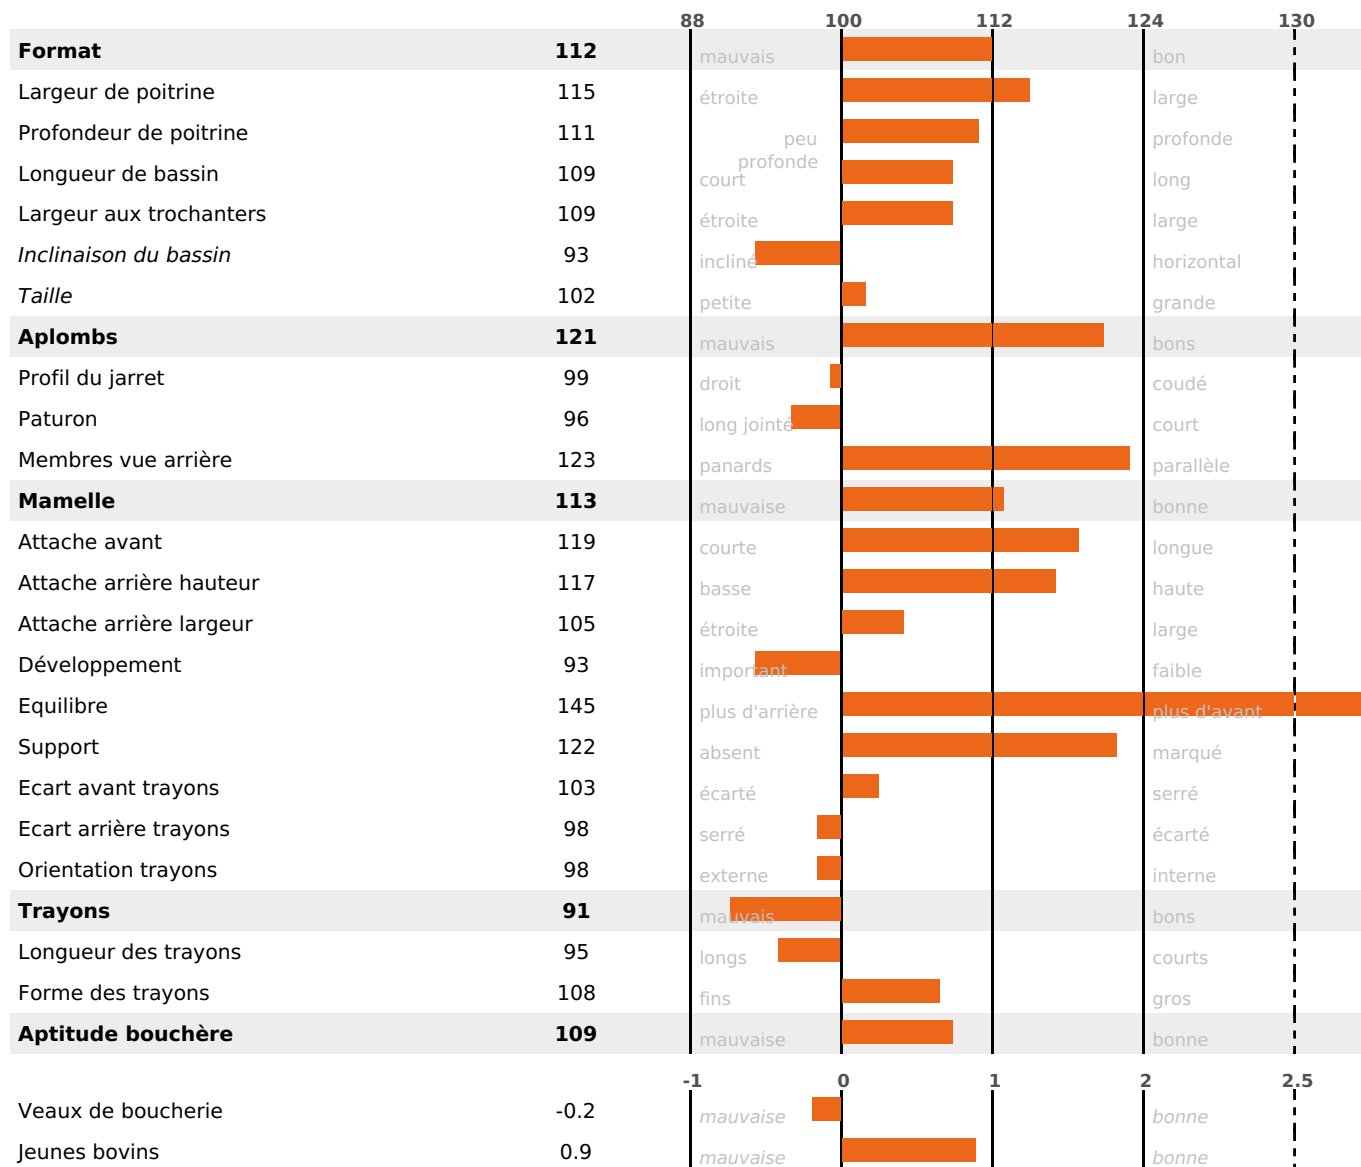

PRODUCTION

Synthèse laitière +75

filles) - troupeau(x) - CD 76%

LAIT	MP	MG	TP	TB	K-CAS	B-CAS
+1428	+60	+69	+1.7	+1.6	BB	A2A2

FONCTIONNELS

MILCA : MIF / MTCP : MTF

MTETR : MTRF

NAI	VEL	VIN	VIV
69	94	95	95

SANTÉ

NOU
VEAU

filles - troupeau(x) - CD 67

FR 7120290710 - N° 98301

NAISSEUR : ENTR GAEC D AMONT

MÈRE : NIVEA

2-284 12009KG 39,7 32,1