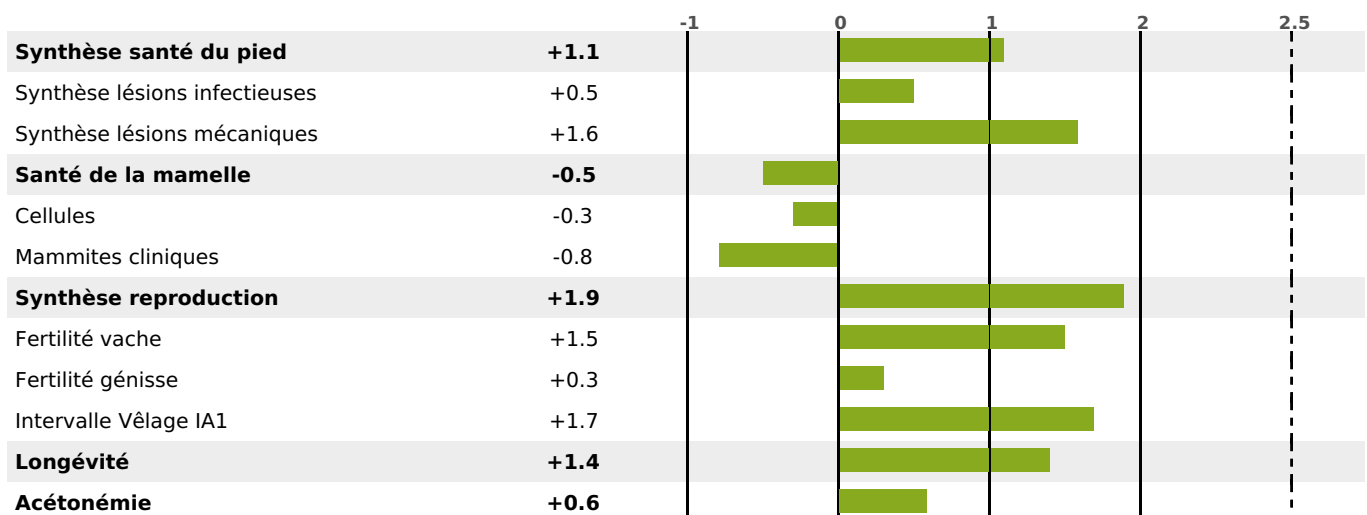

PRODUCTION

Synthèse laitière **+38**

filles) - troupeau(x) - **CD 76%**

LAIT	MP	MG	TP	TB	K-CAS	B-CAS
+656	+32	+26	+1.6	-0.2	AA	A1A2

FONCTIONNELS

MILCA : MIF / MTCP : MTC
MTETR : MTRF

NAI	VEL	VIN	VIV
95	95	95	95

SANTÉ

NOU
VEAU

filles - troupeau(x) - CD 67

FR 5245423268 - N° 98319
 NAISSEUR : GAEC DE LA GARE
 MÈRE : ORIGINE
 1-305 10759KG 35,6 36,3