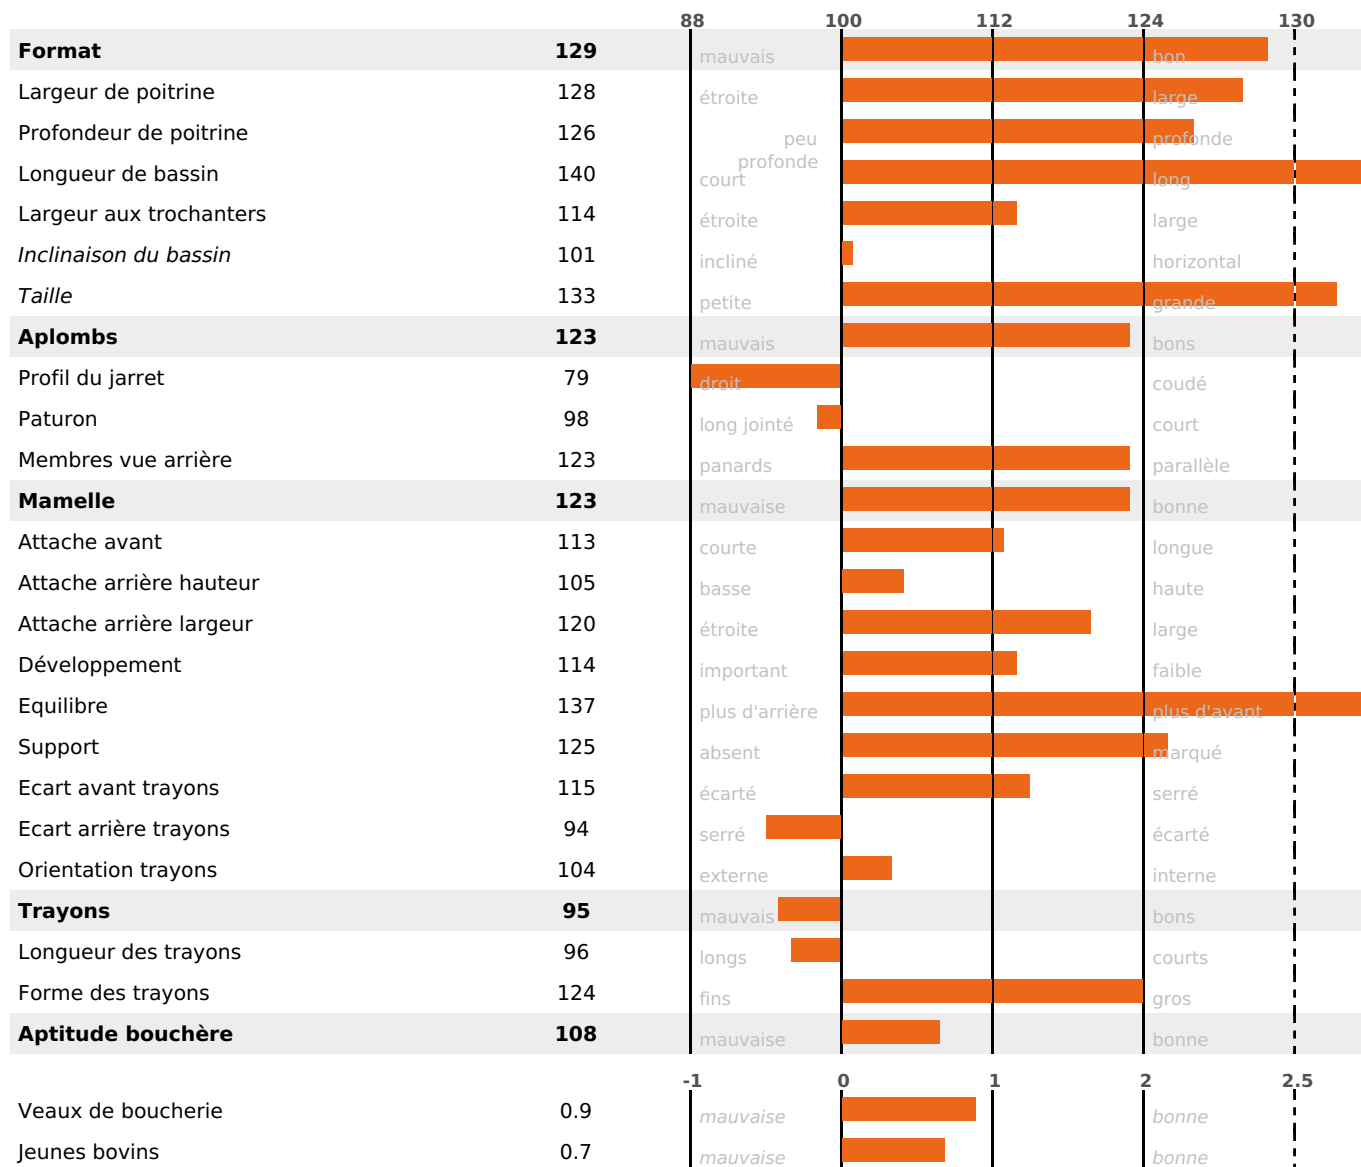

PRODUCTION

Synthèse laitière **+38**

filles) - troupeau(x) - **CD 76%**

LAIT	MP	MG	TP	TB	K-CAS	B-CAS
+656	+32	+26	+1.6	-0.2	AA	A1A2

FONCTIONNELS

MILCA : MIF / MTCP : MTC
MTETR : MTRF

NAI	VEL	VIN	VIV
95	95	95	95

SANTÉ

NOU
VEAU

filles - troupeau(x) - CD 67

FR 5245423268 - N° 98319
 NAISSEUR : GAEC DE LA GARE
 MÈRE : ORIGINE
 1-305 10759KG 35,6 36,3