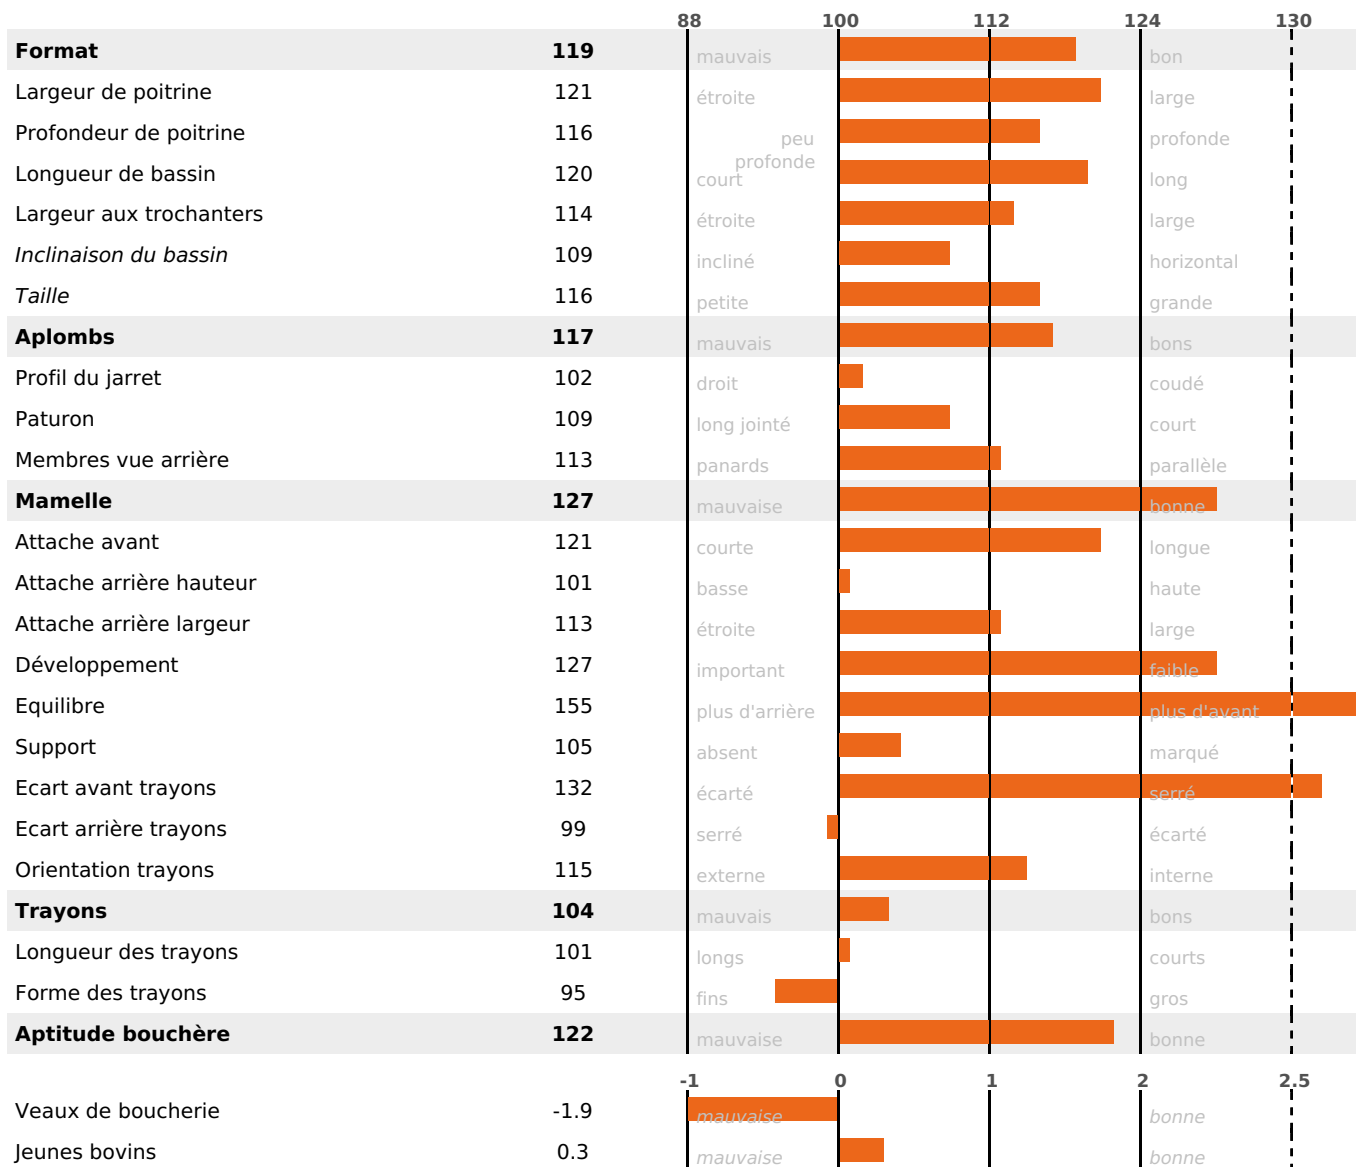

ROADTRIP

ISU

NOLIMIT / JUOFOREZ / HEWING

139

PRODUCTION

Synthèse laitière +16

filles - troupeau(x) - CD 70%

LAIT	MP	MG	TP	TB	K-CAS	B-CAS
+548	+19	-5	0	-4.2	BB	A2A2

NOU
VEAU

FONCTIONNELS

MILCA : MIF / MTCP : MTF

MTETR : MTRF

NAI	VEL	VIN	VIV
95	95	95	95

SANTE ET REPRODUCTION

filles - troupeau(x) - **CD 54**

NOU
VEAU

FR 3803461832 - N° 97264
 NAISSEUR : GAEC DU VIVARAIS
 MÈRE : NATIVE
 1-305 5921KG 36,4 37,8