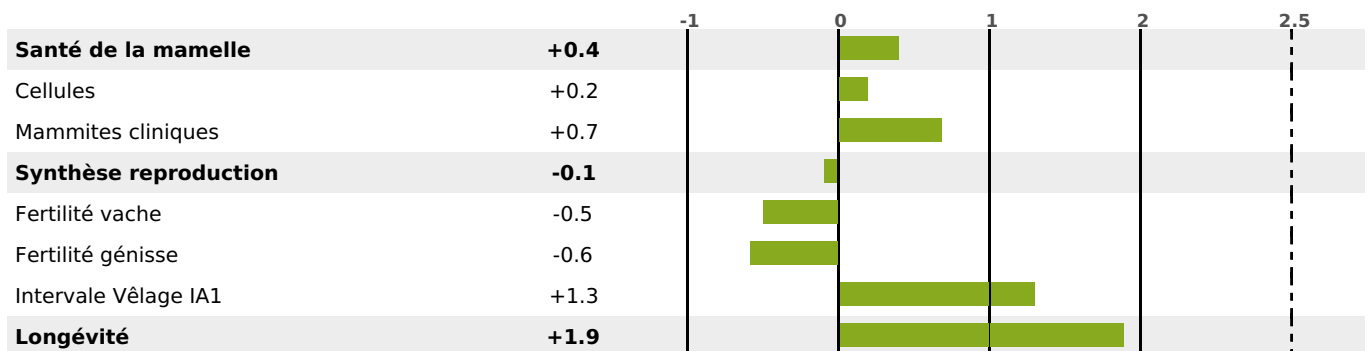

NOU
VEAU

FONCTIONNELS

MILCA : MIF / MTCP : MTF

MTETR : MTRF

NAI	VEL	VIN	VIV
95	95	95	95

SANTE ET REPRODUCTION

filles - troupeau(x) - **CD 54**

NOU
VEAU

FR 3803461832 - N° 97264
 NAISSEUR : GAEC DU VIVARAIS
 MÈRE : NATIVE
 1-305 5921KG 36,4 37,8