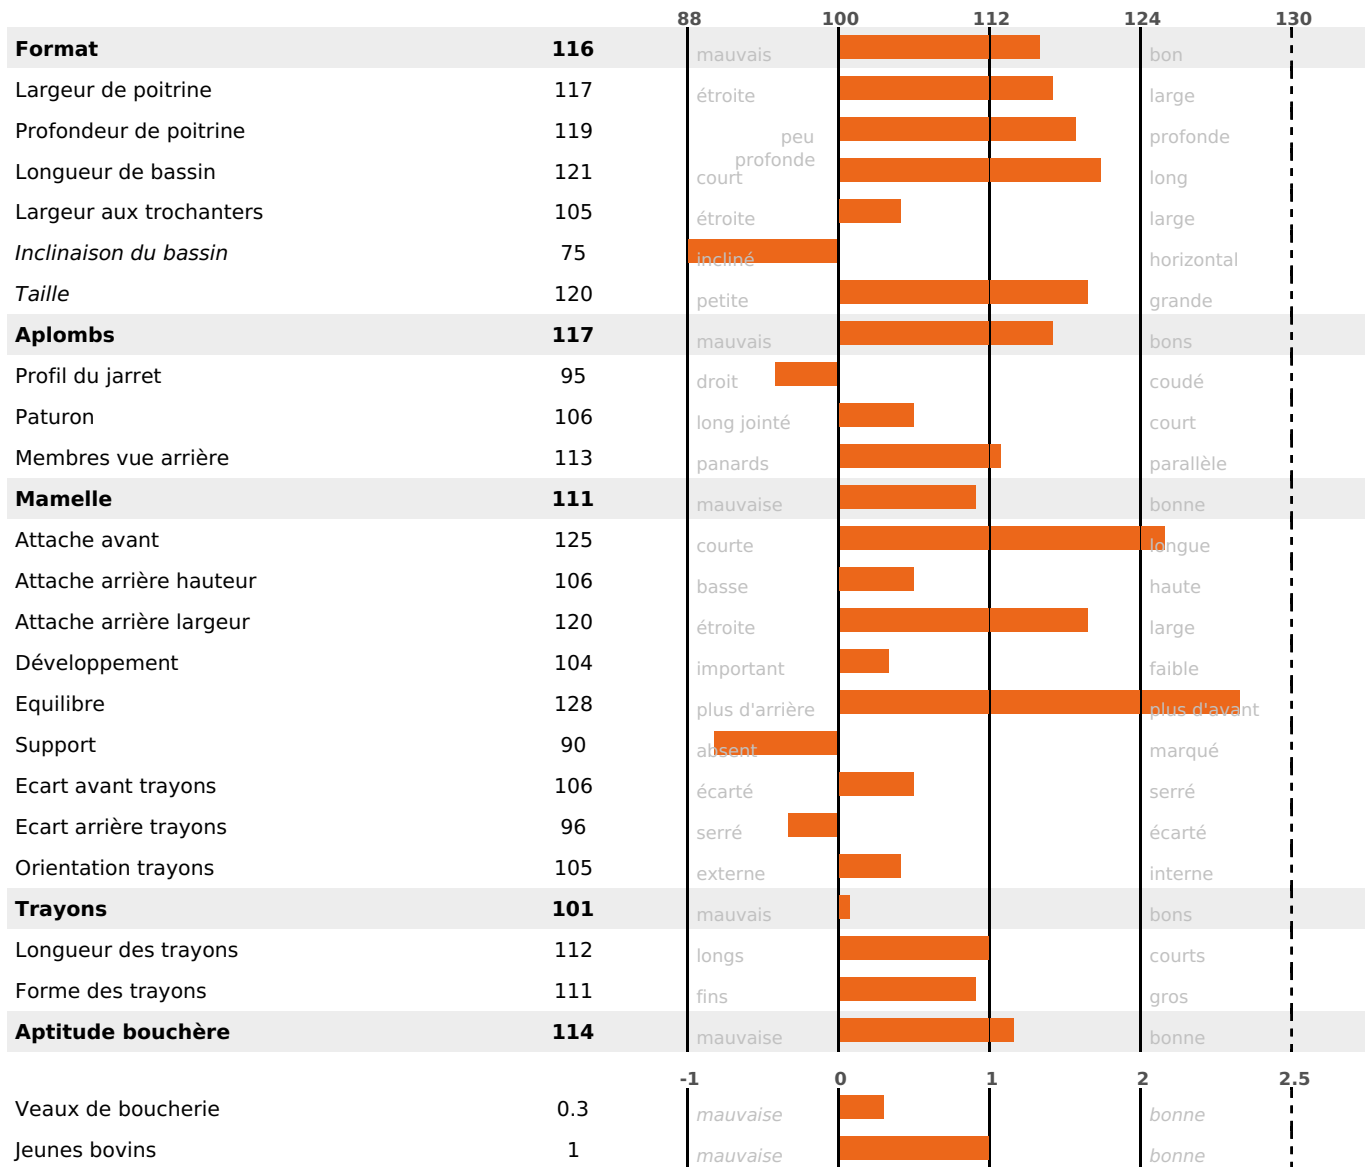

## FONCTIONNELS

MILCA : MIF / MTCP : MTF

MTETR : MTRF

NAI	VEL	VIN	VIV
95	95	95	95

## SANTÉ

NOU  
VEAU

filles - troupeau(x) - CD 67

FR 4425919608 - N° 98829

NAISSEUR : GAEC MS JONCHERAY

MÈRE : OCTAVIA

2-296 9965KG 39 37,2