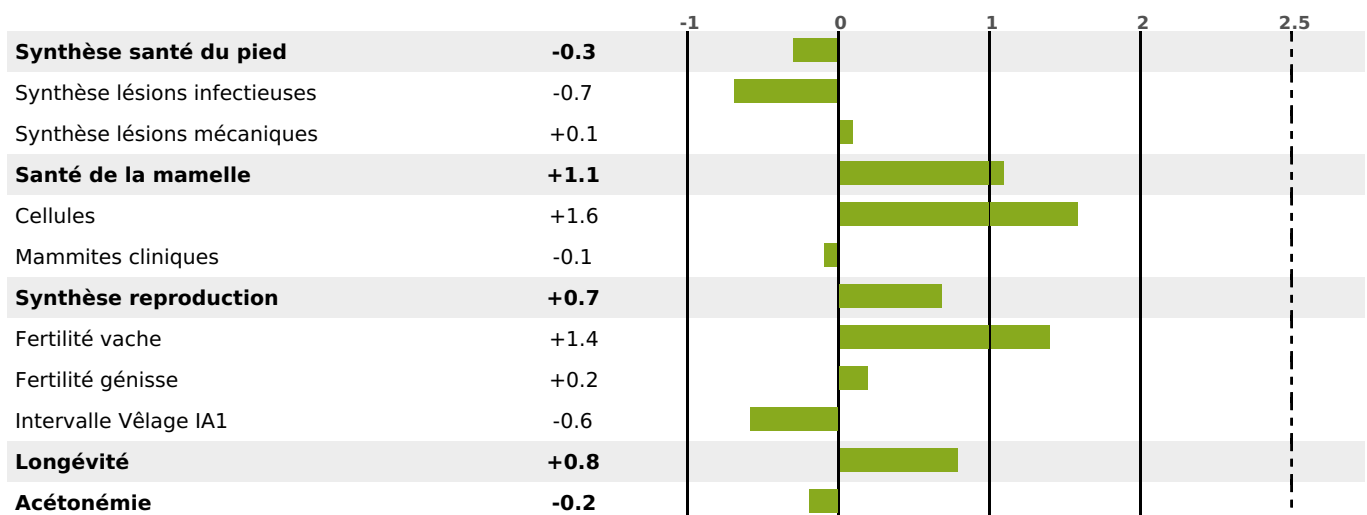

## FONCTIONNELS

MILCA : MIF / MTCP : MTF

MTETR : MTRF

NAI	VEL	VIN	VIV
95	95	95	95

## SANTÉ

NOU  
VEAU

filles - troupeau(x) - CD 67

FR 4425919608 - N° 98829

NAISSEUR : GAEC MS JONCHERAY

MÈRE : OCTAVIA

2-296 9965KG 39 37,2