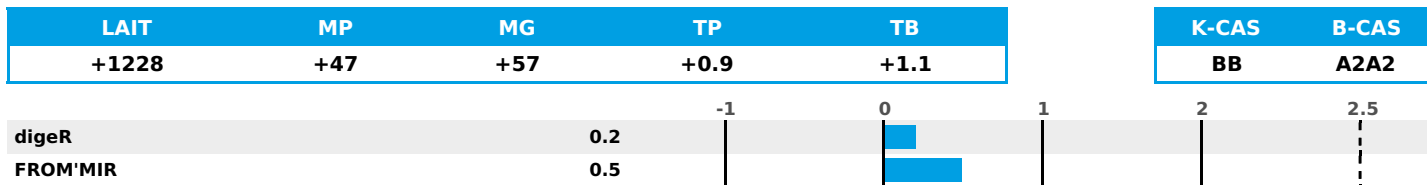

FR 0120008521 - N° 97676  
 Naisseur : GAEC DE L'ELEVAGE VUAILLAT  
 Mère : LYS / 2-305 / 9550Kg / 37,7 / 33,3

## PRODUCTION

Synthèse laitière +59

754 fille(s) - 571 troupeau(x) - **CD 95%**