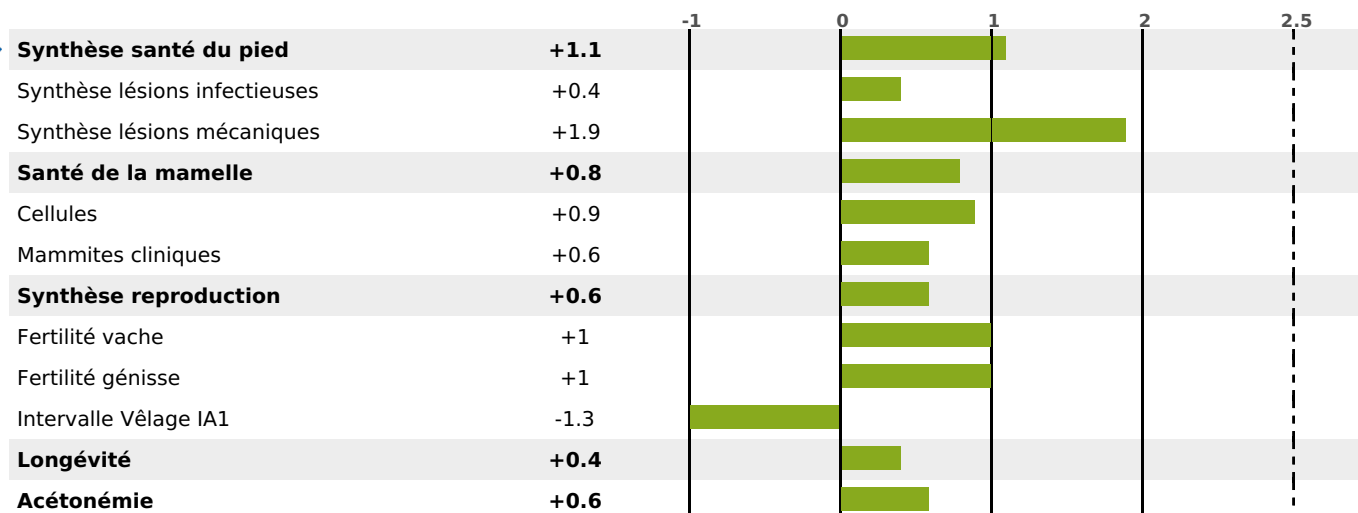

PRODUCTION

Synthèse laitière **+42**

9 fille(s) - 8 troupeau(x) - **CD 78%**

LAIT	MP	MG	TP	TB	K-CAS	B-CAS
+613	+36	+24	+2.3	+0.2	AB	A1A2

FONCTIONNELS

MILCA : MIC / MTCP : MTF
MTETR : MTRF

NAI	VEL	VIN	VIV
95	95	95	95

SANTÉ

1.7

NOU
VEAU

3 fille(s) - 3 troupeau(x) - CD 67

FR 2526802116 - N° 97257

NAISSEUR : GAEC HENRIOT

MÈRE : NANA

2-305 9460KG 35 36,4