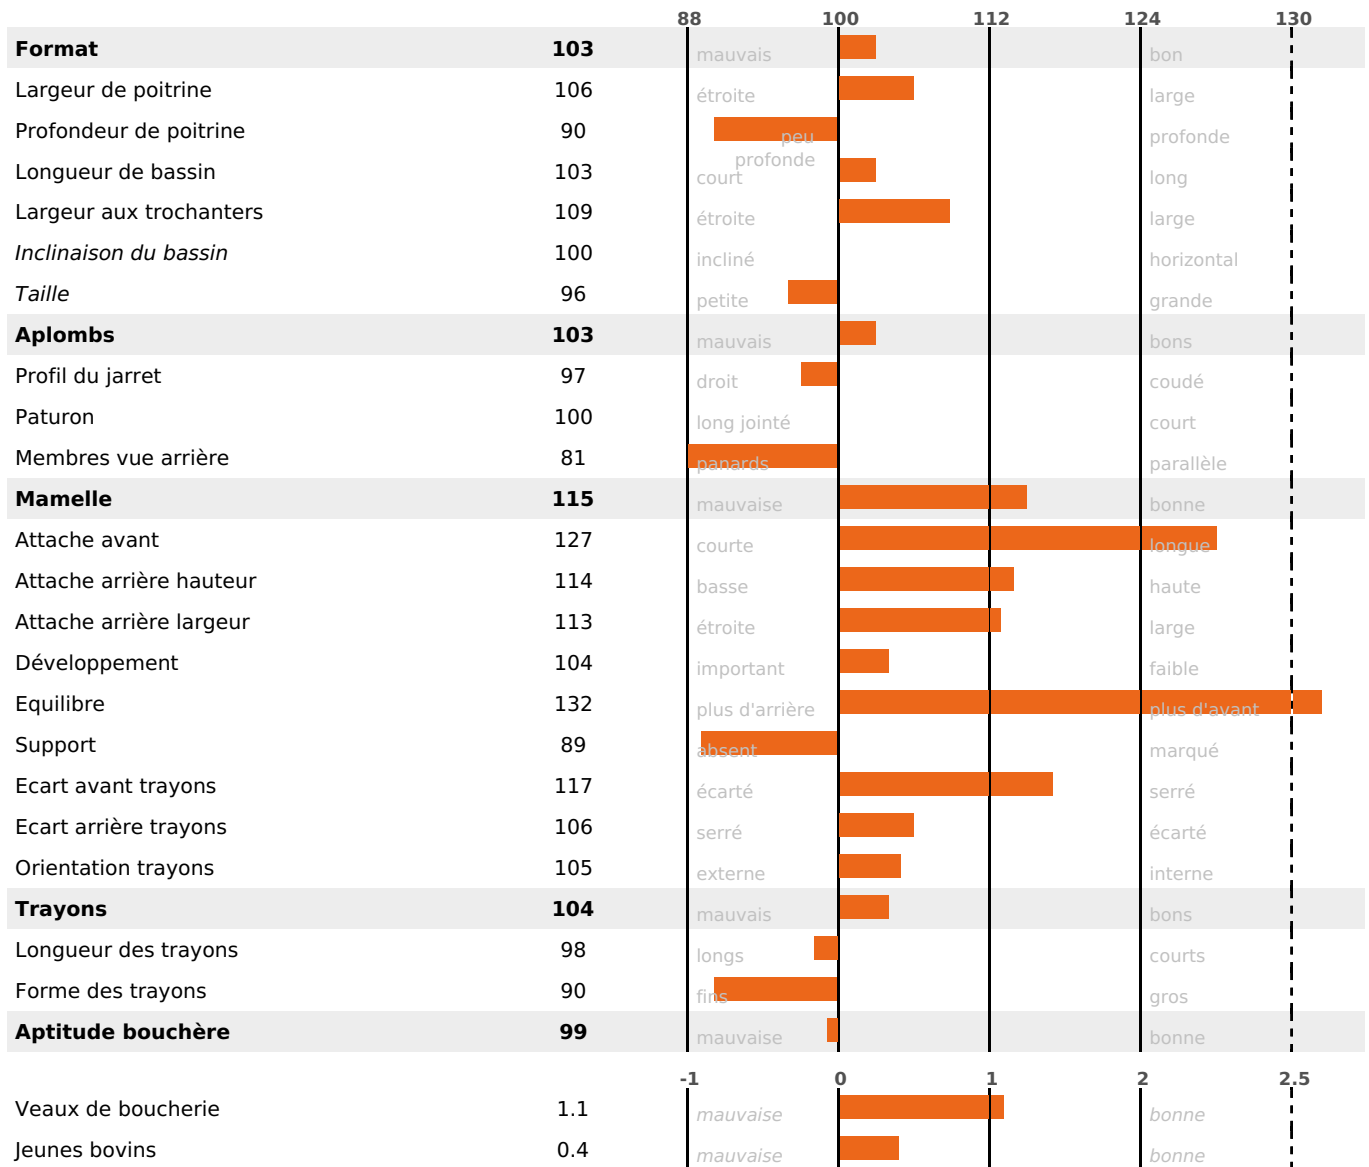

PRODUCTION

Synthèse laitière **+42**

9 fille(s) - 8 troupeau(x) - **CD 78%**

LAIT	MP	MG	TP	TB	K-CAS	B-CAS
+613	+36	+24	+2.3	+0.2	AB	A1A2

FONCTIONNELS

MILCA : MIC / MTCP : MTF
MTETR : MTRF

NAI	VEL	VIN	VIV
95	95	95	95

SANTÉ

1.7

NOU
VEAU

3 fille(s) - 3 troupeau(x) - CD 67

FR 2526802116 - N° 97257

NAISSEUR : GAEC HENRIOT

MÈRE : NANA

2-305 9460KG 35 36,4