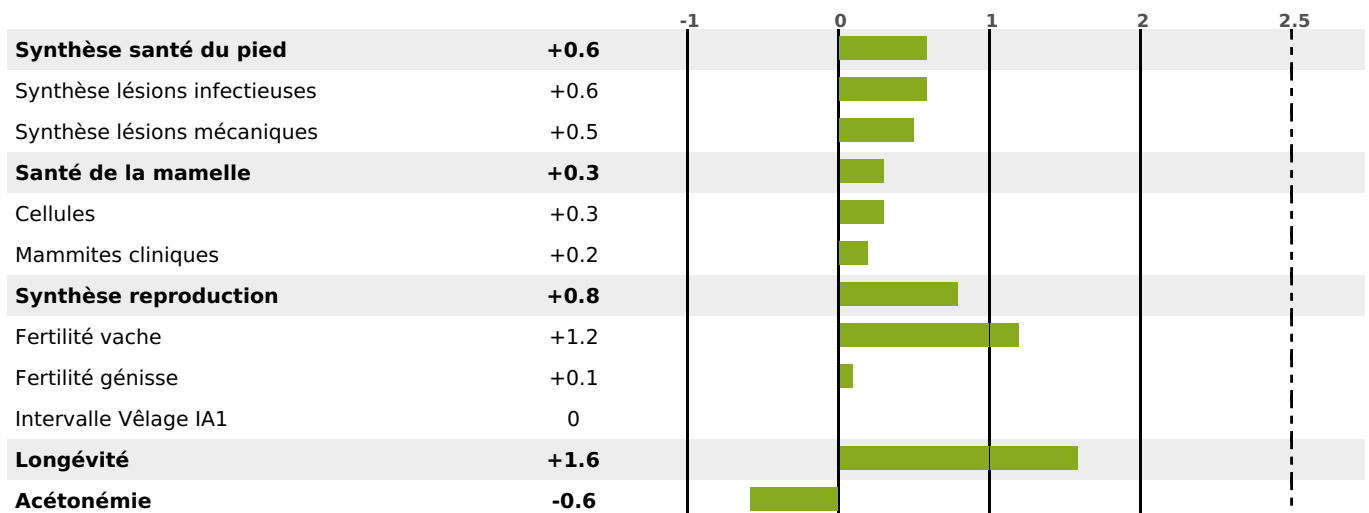

PRODUCTION

Synthèse laitière **+47**

filles(s) - troupeau(x) - **CD 76%**

LAIT	MP	MG	TP	TB	K-CAS	B-CAS
+797	+38	+38	+2.1	+1.4	BB	A2A2

FONCTIONNELS

MILCA : MIF / MTCP : MTC
MTETR : MTRF

NAI	VEL	VIN	VIV
95	95	95	95

SANTÉ

NOU
VEAU

filles - troupeau(x) - CD 61

FR 4243188037 - N° 98824

NAISSEUR : EARL DU VAL DE LOEZE

MÈRE : OMELIE

2-305 10650KG 35,6 31,8