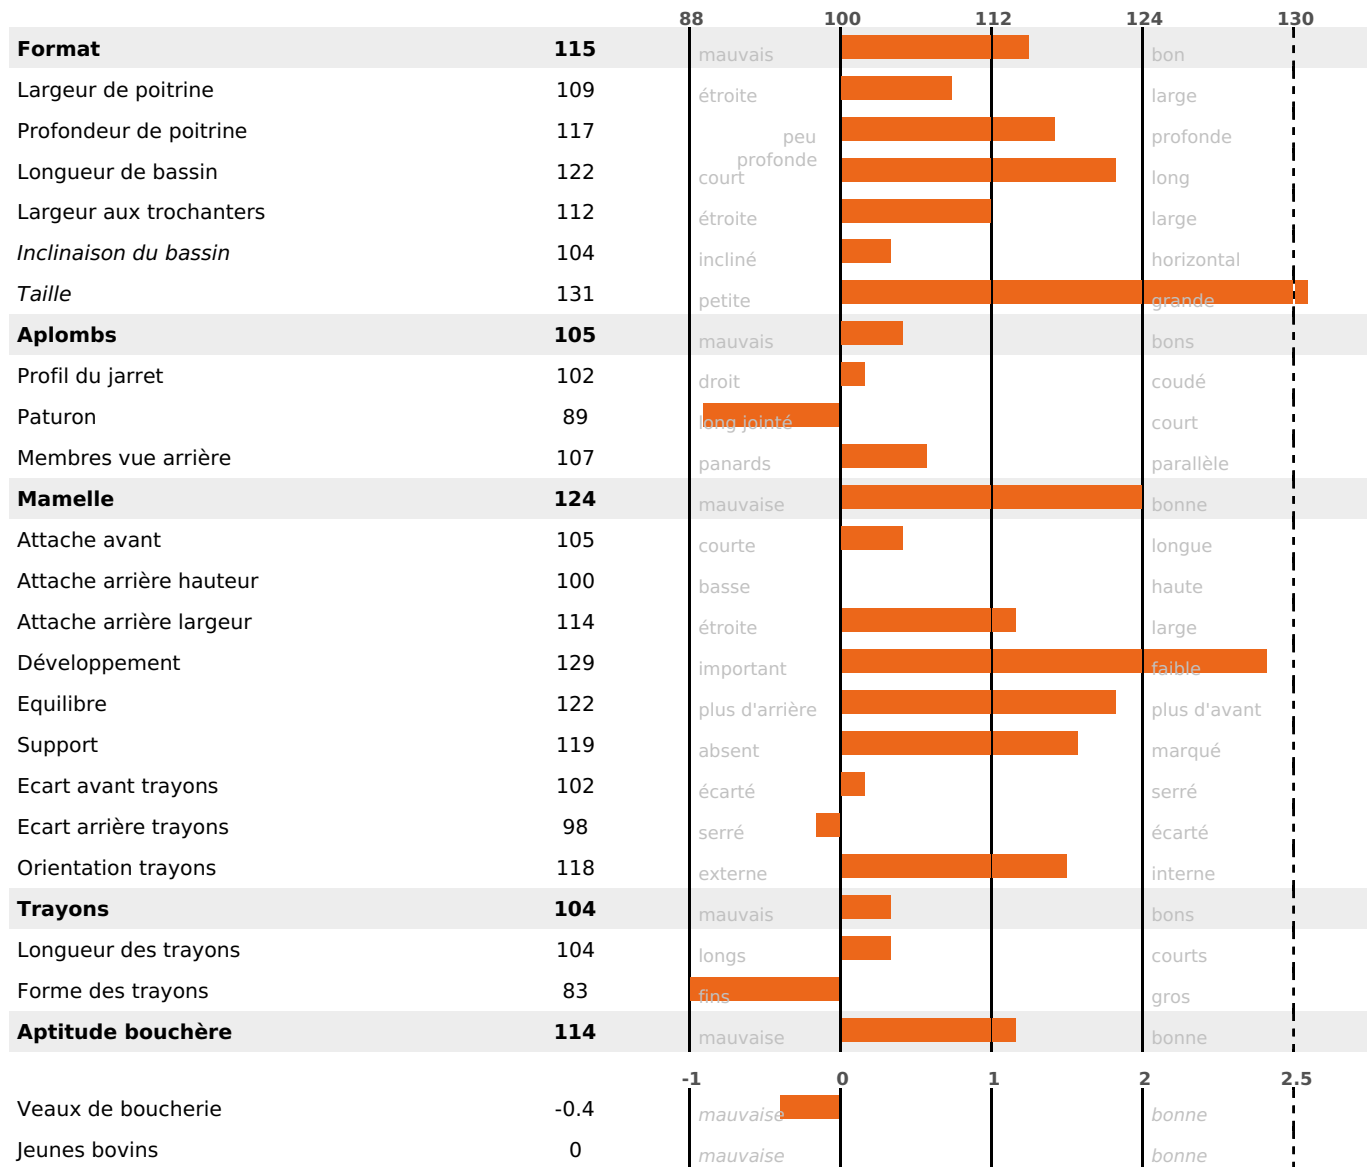

PRODUCTION

Synthèse laitière **+47**

filles(s) - troupeau(x) - **CD 76%**

LAIT	MP	MG	TP	TB	K-CAS	B-CAS
+797	+38	+38	+2.1	+1.4	BB	A2A2

FONCTIONNELS

MILCA : MIF / MTCP : MTC
MTETR : MTRF

NAI	VEL	VIN	VIV
95	95	95	95

SANTÉ

NOU
VEAU

filles - troupeau(x) - CD 61

FR 4243188037 - N° 98824

NAISSEUR : EARL DU VAL DE LOEZE

MÈRE : OMELIE

2-305 10650KG 35,6 31,8