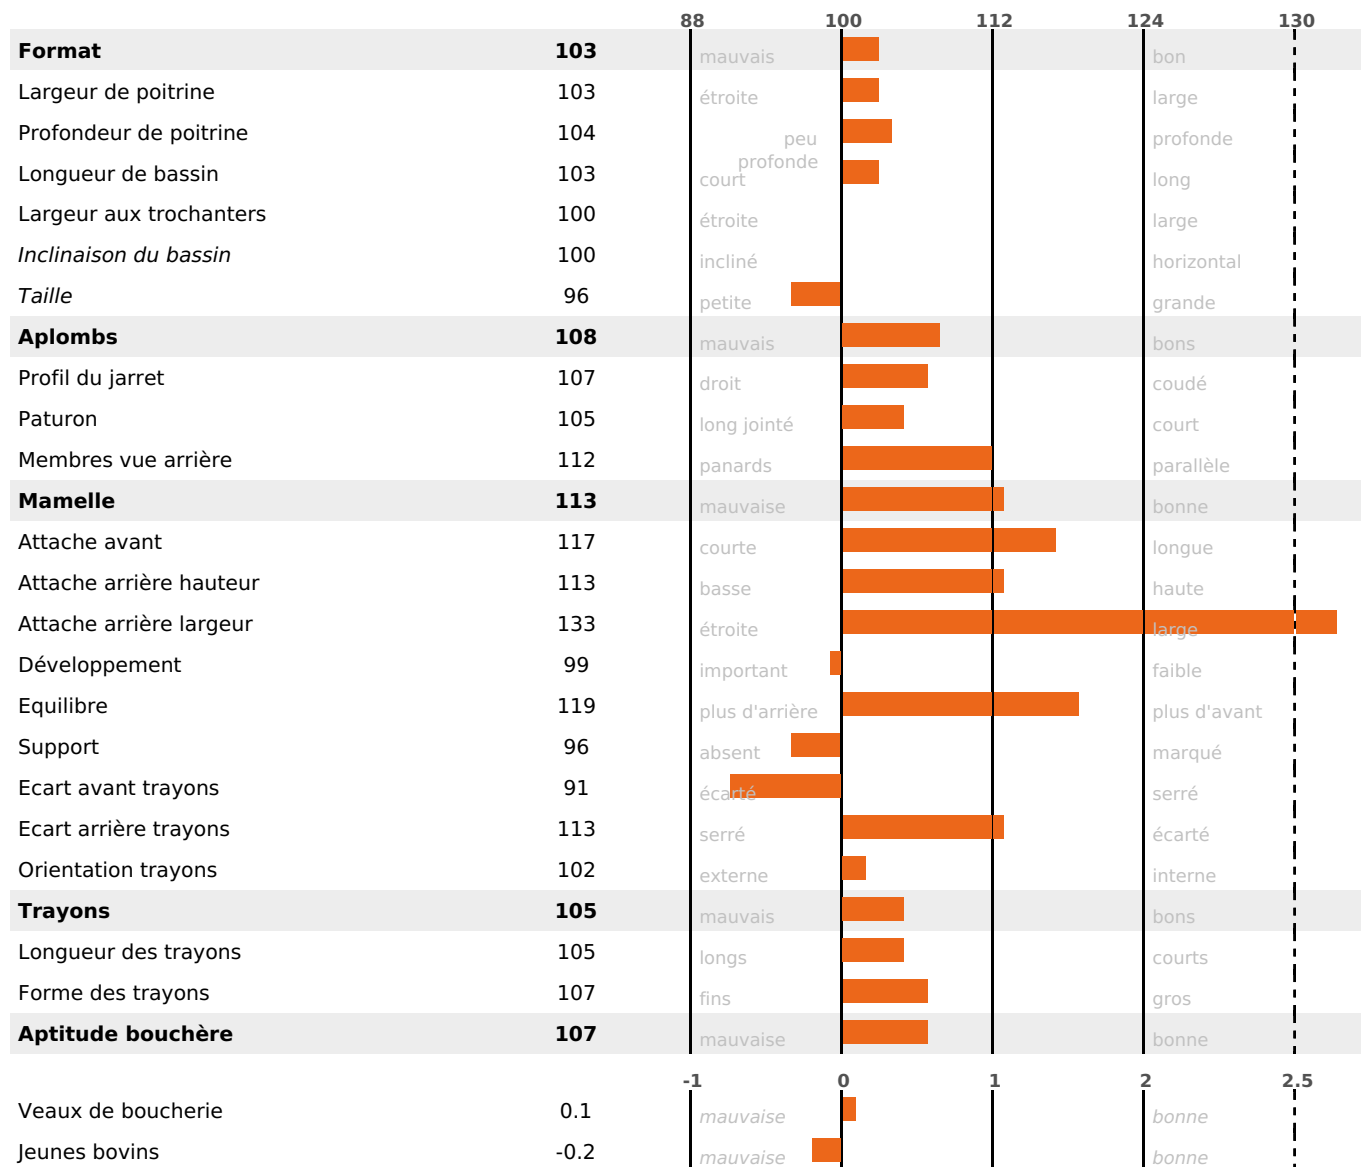

PRODUCTION

Synthèse laitière +75

filles) - troupeau(x) - CD 76%

LAIT	MP	MG	TP	TB	K-CAS	B-CAS
+1105	+55	+83	+2.6	+5.6	BB	A2A2

FONCTIONNELS

MILCA : MIF / MTCP : MTF

MTETR : MTRF

NAI	VEL	VIN	VIV
95	89	95	95

SANTÉ

NOU
VEAU

filles - troupeau(x) - CD 67

FR 5346121805 - N° 98296

NAISSEUR : GAEC DE LA LAURENCAIS

MÈRE : ORANGERE

2-305 9258KG 44,5 37,3

©giorgiosoldi