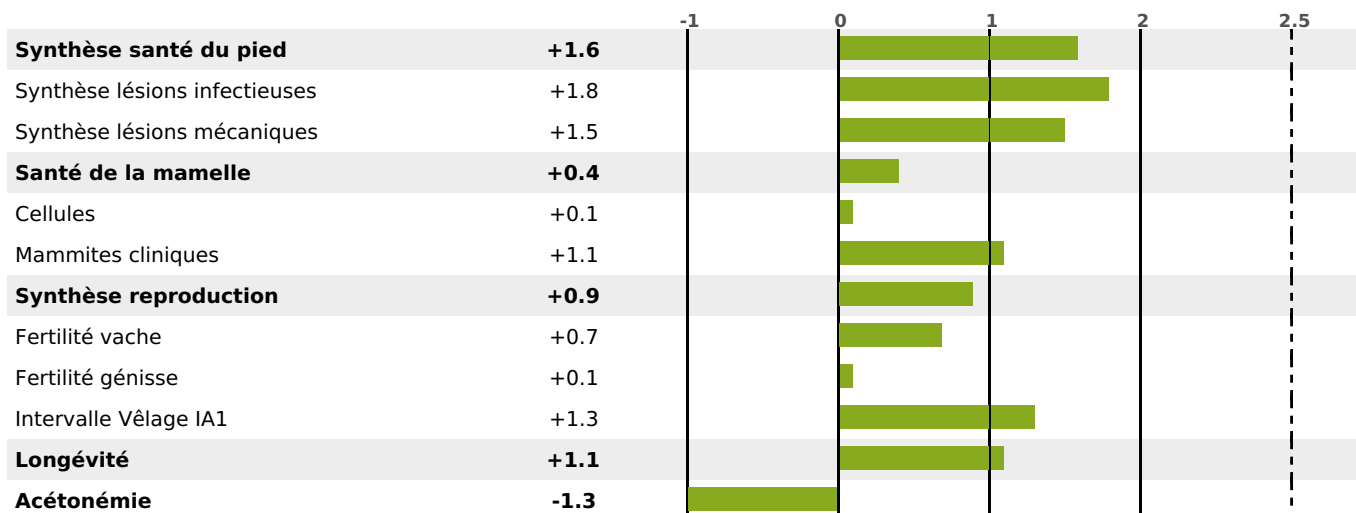

PRODUCTION

Synthèse laitière +75

filles) - troupeau(x) - CD 76%

LAIT	MP	MG	TP	TB	K-CAS	B-CAS
+1105	+55	+83	+2.6	+5.6	BB	A2A2

FONCTIONNELS

MILCA : MIF / MTCP : MTF

MTETR : MTRF

NAI	VEL	VIN	VIV
95	89	95	95

SANTÉ

NOU
VEAU

filles - troupeau(x) - CD 67

FR 5346121805 - N° 98296

NAISSEUR : GAEC DE LA LAURENCAIS

MÈRE : ORANGERE

2-305 9258KG 44,5 37,3

©giorgiosoldi