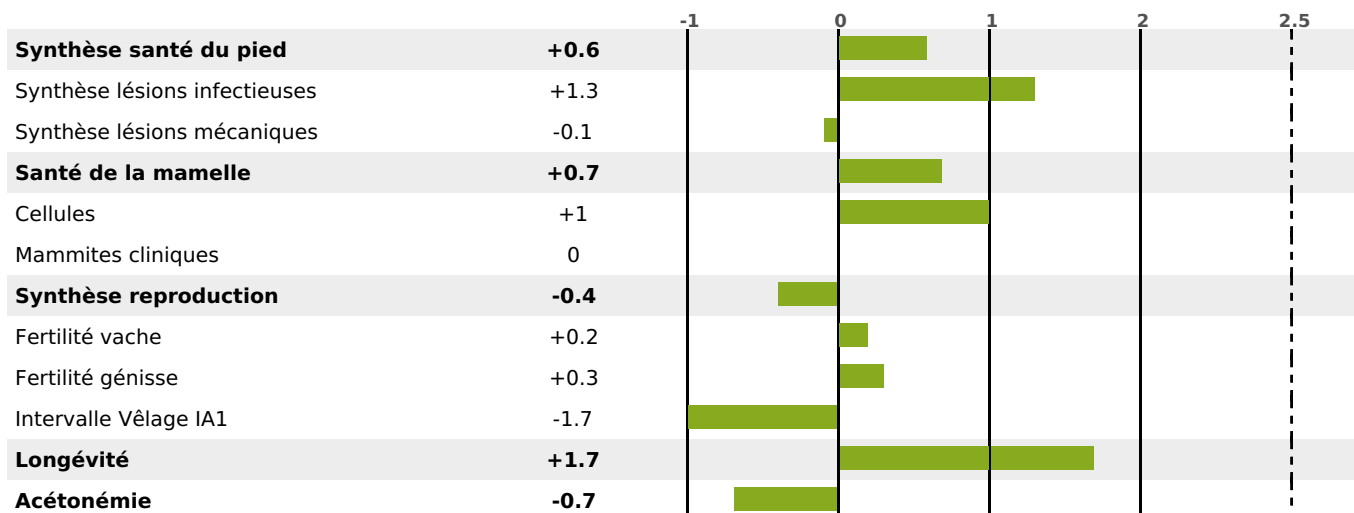

FONCTIONNELS

MILCA : MIF / MTCP : MTF

MTETR : MTRF

NAI	VEL	VIN	VIV
95	91	95	91

SANTÉ

NOU
VEAU

filles - troupeau(x) - CD 67

FR 2525114378 - N° 97681

NAISSEUR : GAEC LA FERME DE PAVY

MÈRE : ODYLLE

2-305 11788KG 34,9 33,2