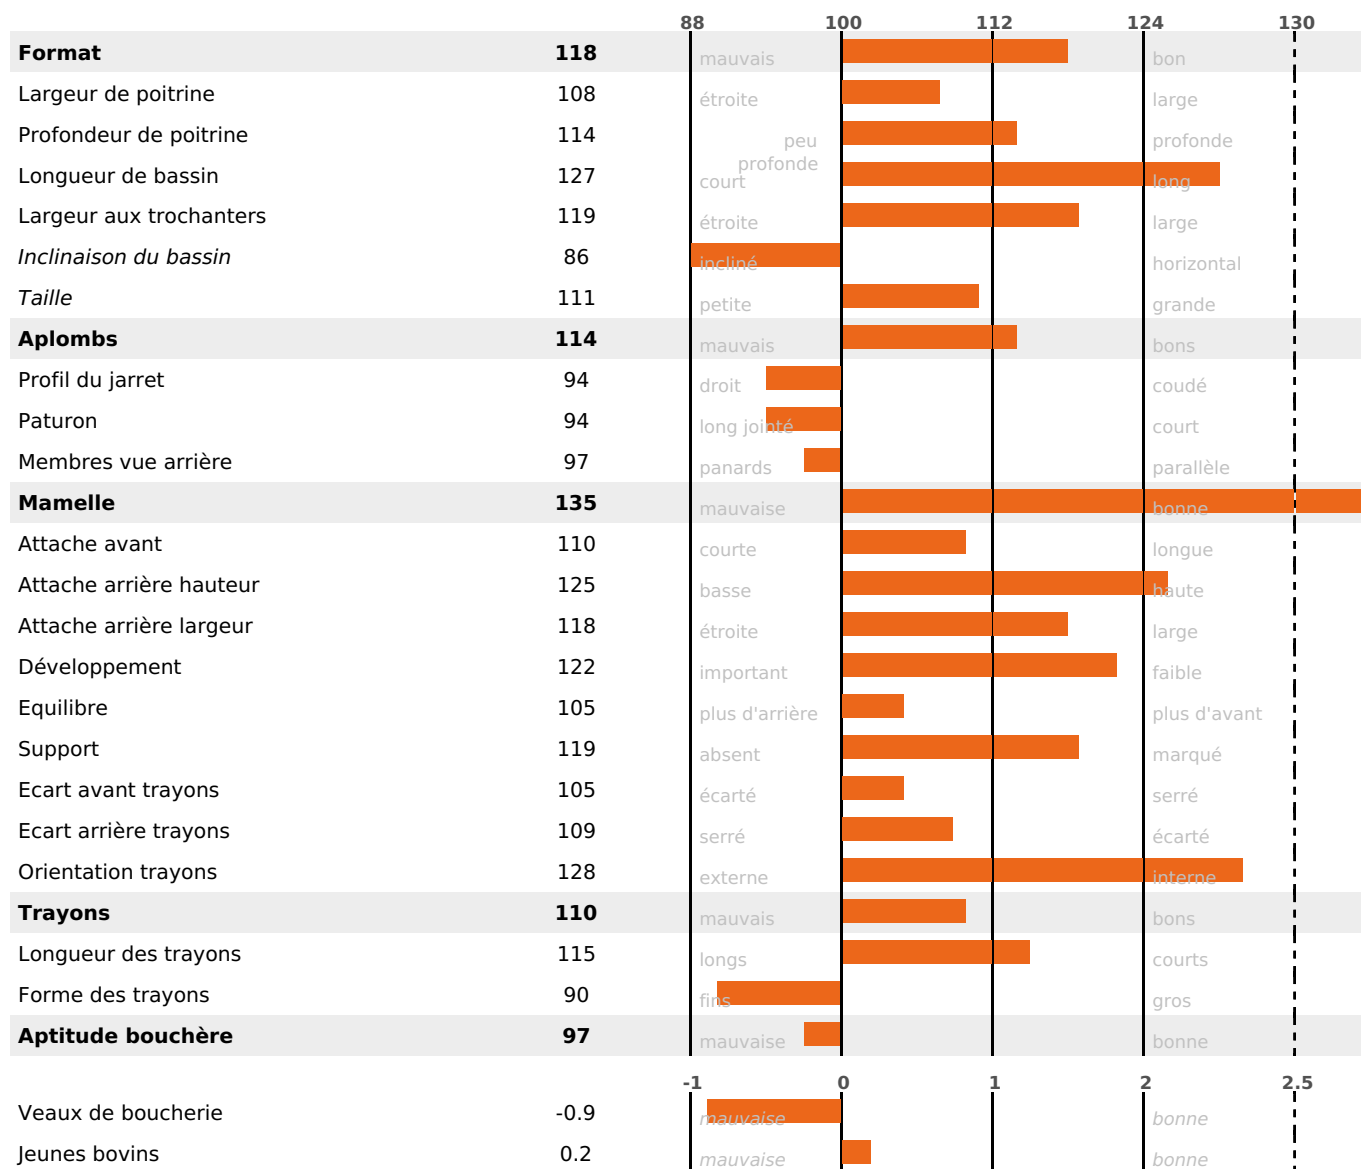

RUBIXCUBE

ISU

OZONE / LANCASTER / CARGO

156

PRODUCTION

Synthèse laitière +44

filles) - troupeau(x) - CD 76%

LAIT	MP	MG	TP	TB	K-CAS	B-CAS
+1150	+38	+38	-0.1	-0.8	AA	A1A1

FONCTIONNELS

MILCA : MIF / MTCP : MTF

MTETR : MTRF

NAI	VEL	VIN	VIV
95	91	95	91

SANTÉ

NOU
VEAU

filles - troupeau(x) - CD 67

FR 2525114378 - N° 97681

NAISSEUR : GAEC LA FERME DE PAVY

MÈRE : ODYLLE

2-305 11788KG 34,9 33,2