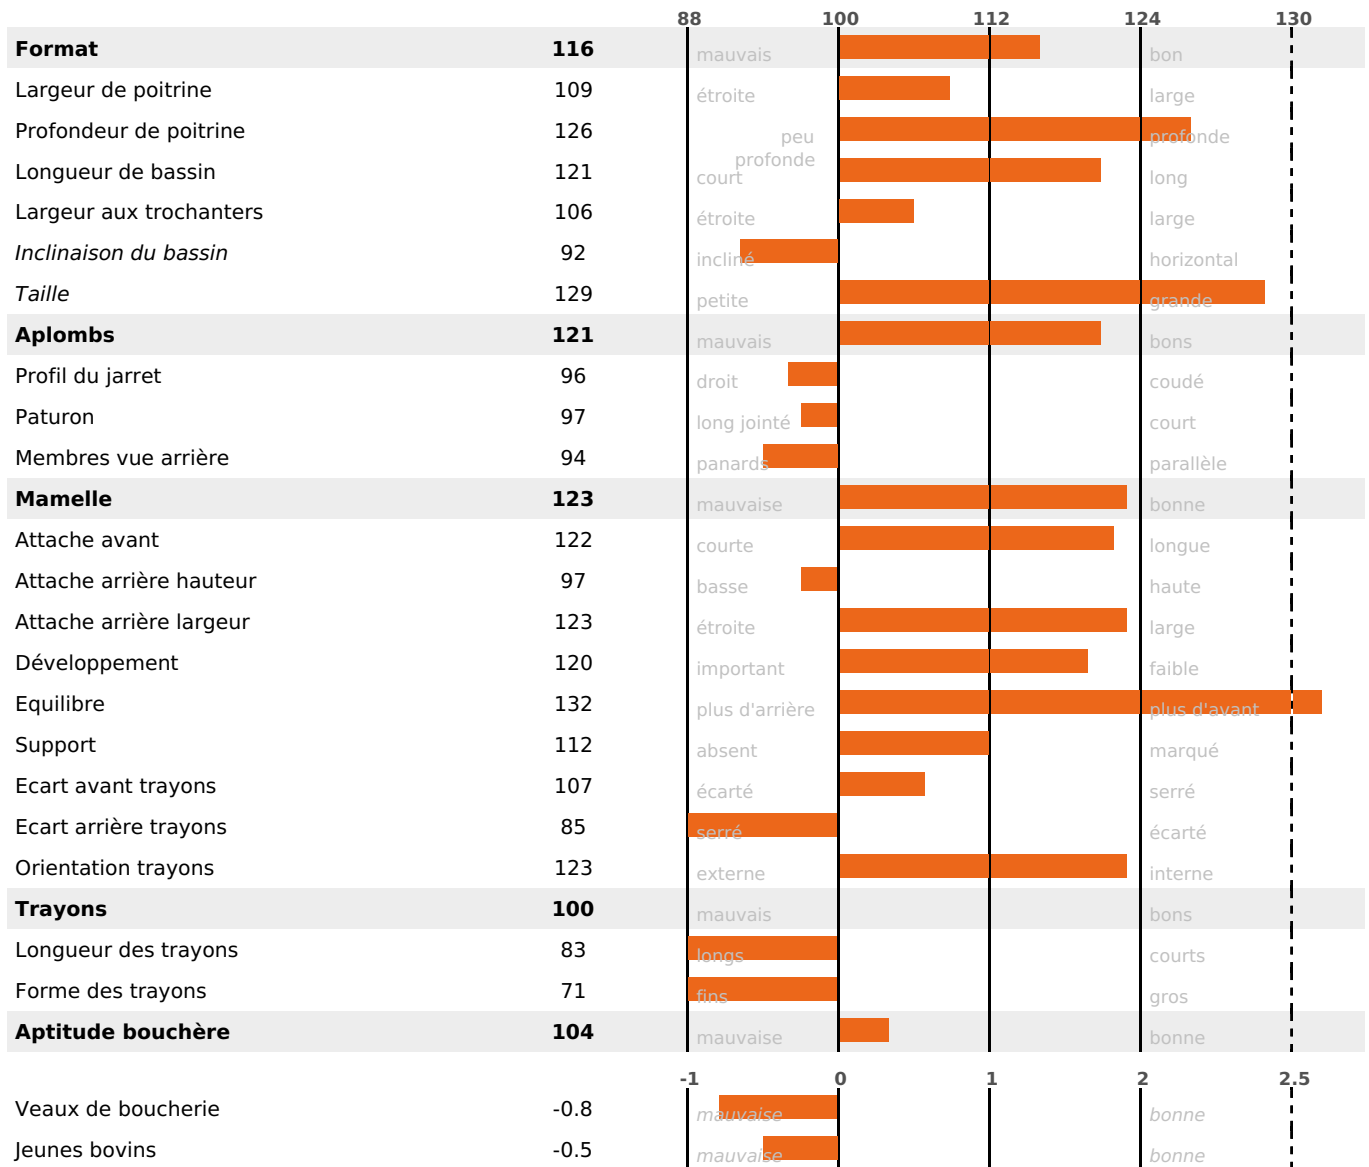

### PRODUCTION

Synthèse laitière **+48**

filles) - troupeau(x) - **CD 76%**

LAIT	MP	MG	TP	TB	K-CAS	B-CAS
<b>+1217</b>	<b>+41</b>	<b>+40</b>	<b>+0.3</b>	<b>-1.4</b>	<b>AB</b>	<b>A1A2</b>

### FONCTIONNELS

MILCA : MIF / MTCP : MTF

MTETR : MTRF

NAI	VEL	VIN	VIV
<b>95</b>	<b>95</b>	<b>95</b>	<b>95</b>

### SANTÉ

NOU  
VEAU

filles - troupeau(x) - CD 66

FR 2532233958 - N° 98821

NAISSEUR : EARL JEANNEROD LAURENT

MÈRE : NINOUIE

1-305 8892KG 38,4 34,8

umotest@giorgiosoldi.