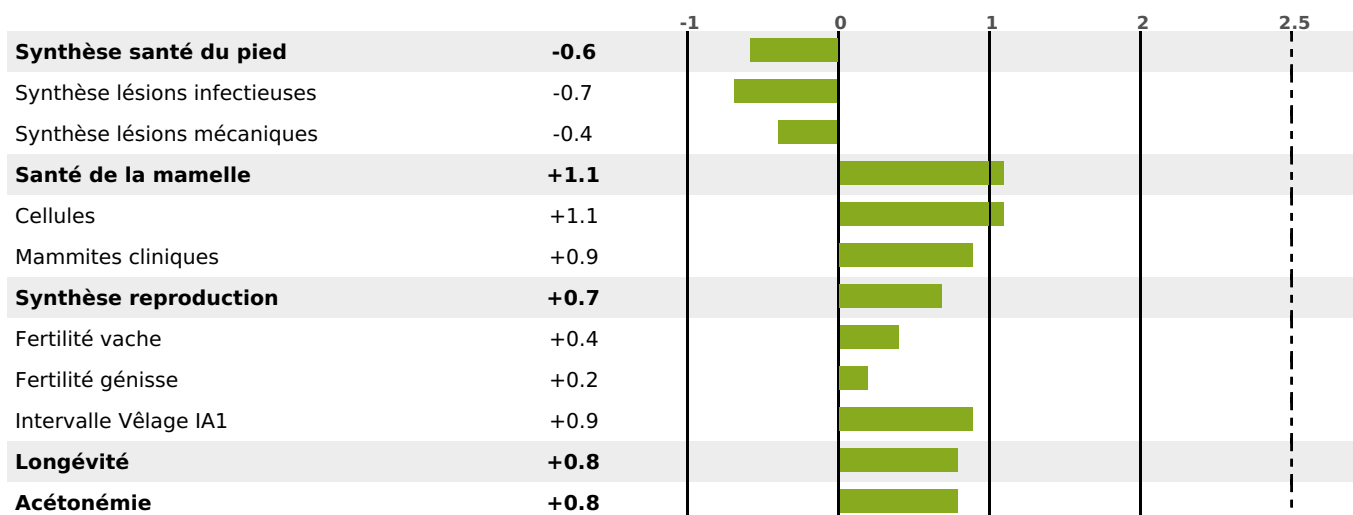

### FONCTIONNELS

MILCA : MIF / MTCP : MTF

MTETR : MTRF

NAI	VEL	VIN	VIV
<b>95</b>	<b>95</b>	<b>95</b>	<b>95</b>

### SANTÉ

NOU  
VEAU

filles - troupeau(x) - CD 66

FR 2532233958 - N° 98821

NAISSEUR : EARL JEANNEROD LAURENT

MÈRE : NINOUIE

1-305 8892KG 38,4 34,8

umotest@giorgiosoldi.