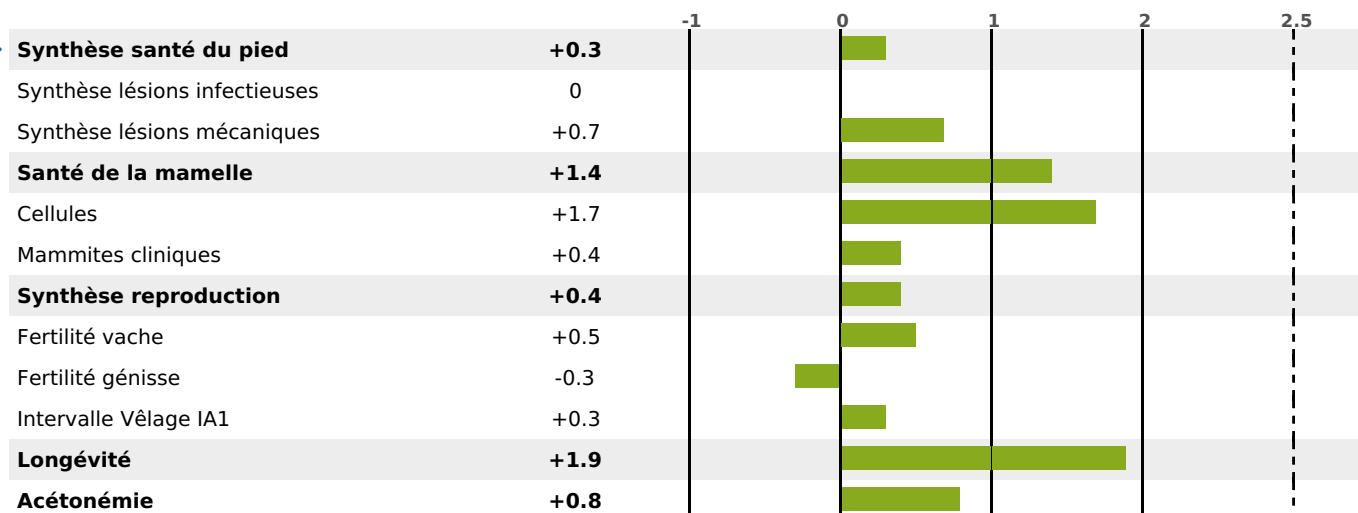

PRODUCTION

Synthèse laitière **+46**

filles(s) - troupeau(x) - **CD 77%**

LAIT	MP	MG	TP	TB	K-CAS	B-CAS
+827	+35	+47	+1.3	+1.7	AB	A1A2

FONCTIONNELS

MILCA : MIF / MTCP : MTF

MTETR : MTRF

NAI	VEL	VIN	VIV
95	95	95	95

SANTÉ

NOU
VEAU

filles - troupeau(x) - CD 67

FR 7402897612 - N° 98304

NAISSEUR : GAEC LE CHAMPENOIS

MÈRE : OLYMPIQUE

1-280 8372KG 41 36,5