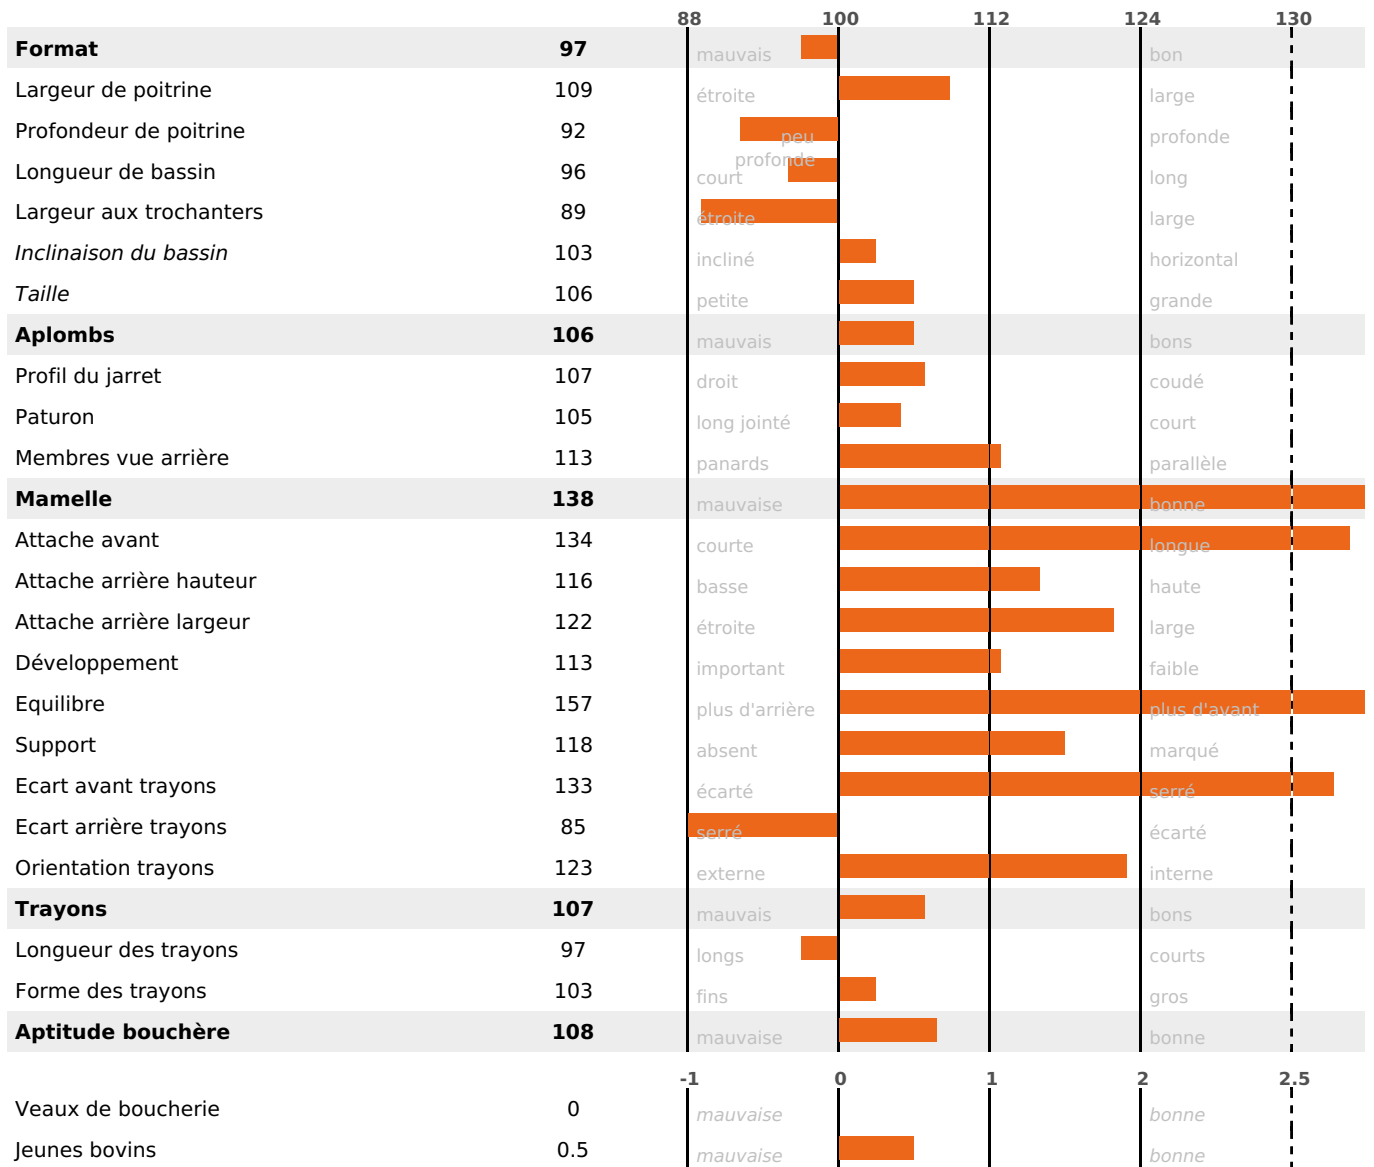

PRODUCTION

Synthèse laitière **+46**

filles(s) - troupeau(x) - **CD 77%**

LAIT	MP	MG	TP	TB	K-CAS	B-CAS
+827	+35	+47	+1.3	+1.7	AB	A1A2

FONCTIONNELS

MILCA : MIF / MTCP : MTF

MTETR : MTRF

NAI	VEL	VIN	VIV
95	95	95	95

SANTÉ

NOU
VEAU

filles - troupeau(x) - CD 67

FR 7402897612 - N° 98304

NAISSEUR : GAEC LE CHAMPENOIS

MÈRE : OLYMPIQUE

1-280 8372KG 41 36,5