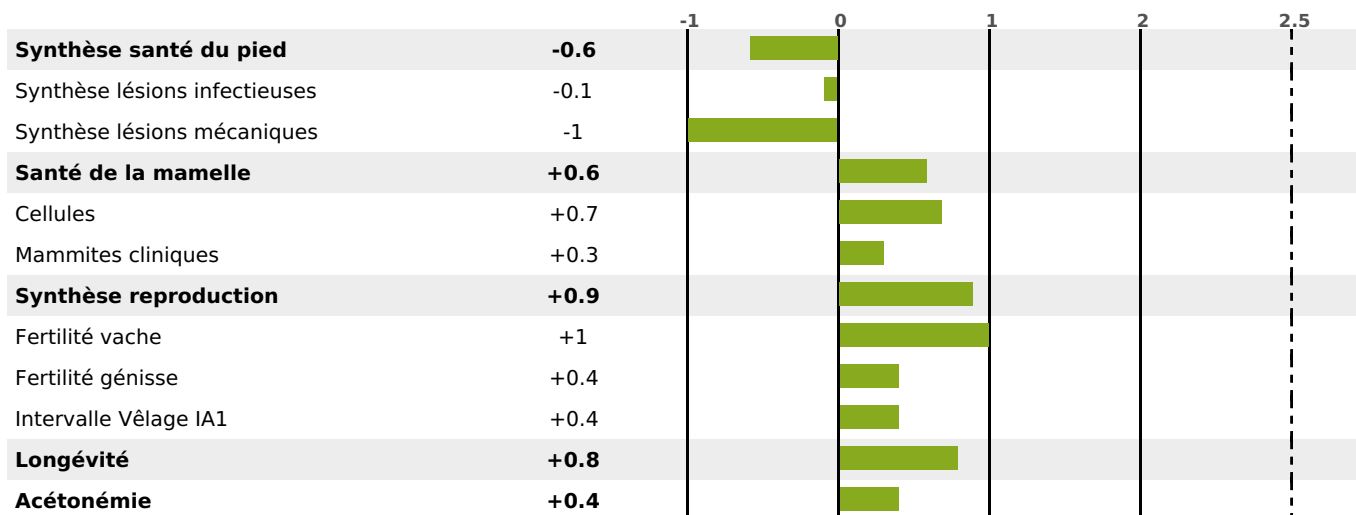

SANTÉ

NOU VEAU