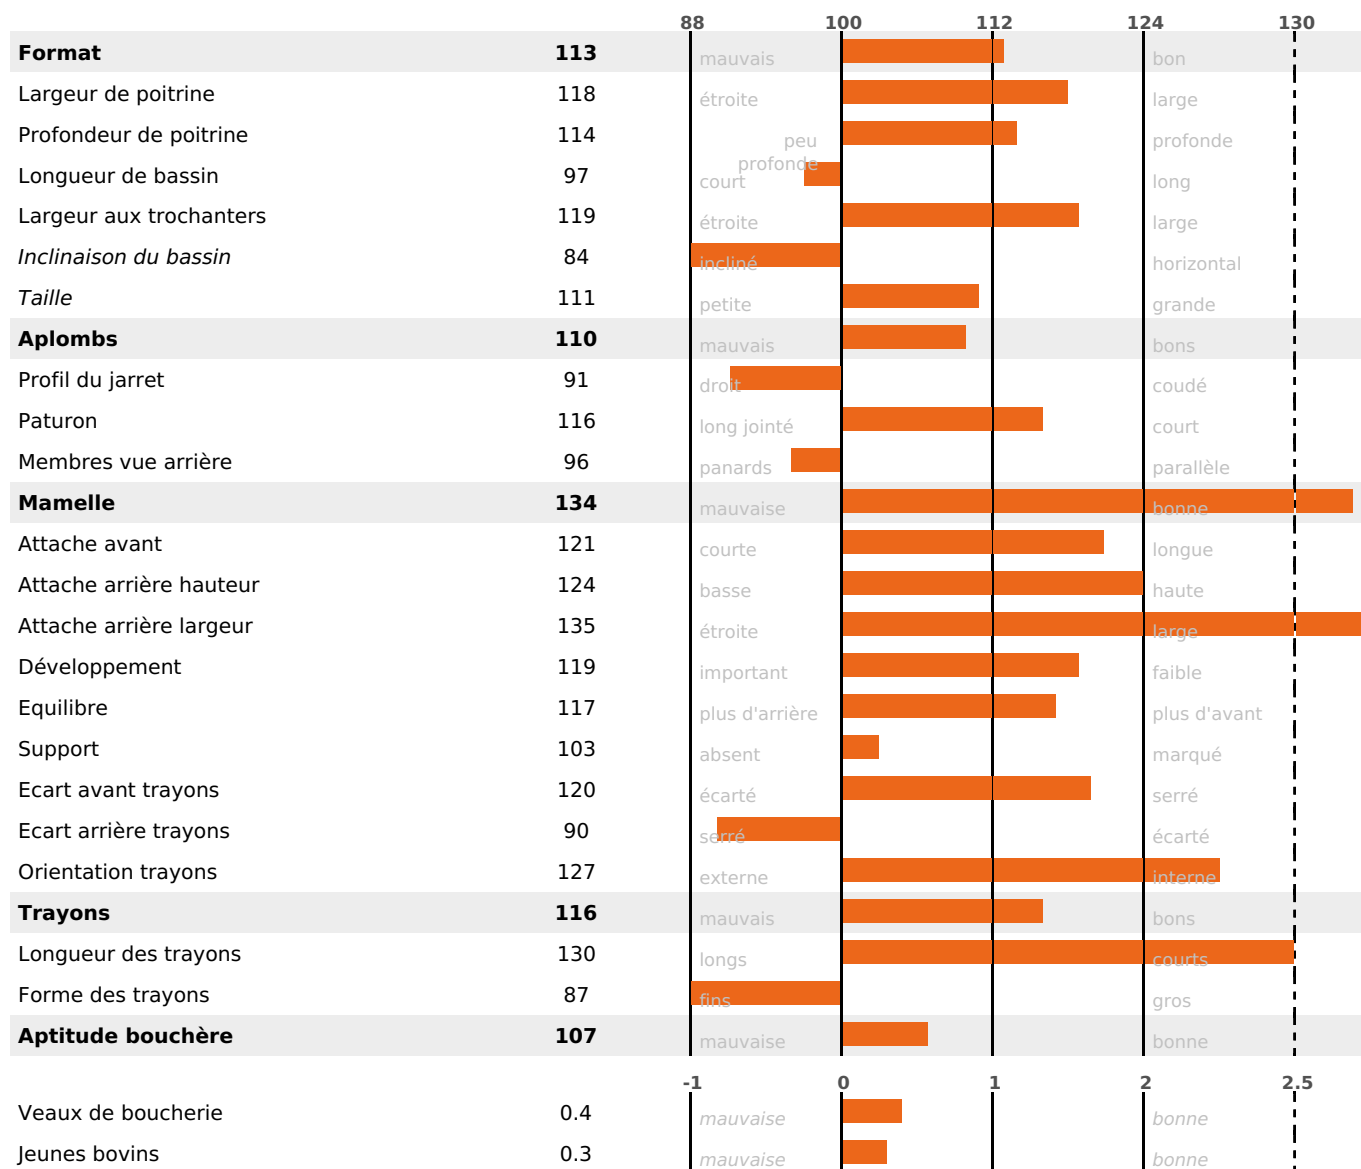

### PRODUCTION

Synthèse laitière +35

filles - troupeau(x) - CD 76%

LAIT	MP	MG	TP	TB	K-CAS	B-CAS
+840	+30	+29	+0.4	-0.5	BB	A2A2

### FONCTIONNELS

MILCA : MIF / MTCP : MTF

MTETR : MTRF

NAI	VEL	VIN	VIV
95	95	95	95

### SANTÉ

NOU VEAU

filles - troupeau(x) - CD 64

FR 7120301878 - N° A0072

NAISSEUR : ENTR GAEC DE LA NOUE

MÈRE : OUPETTE

2-305 9430KG 35,1 36,1