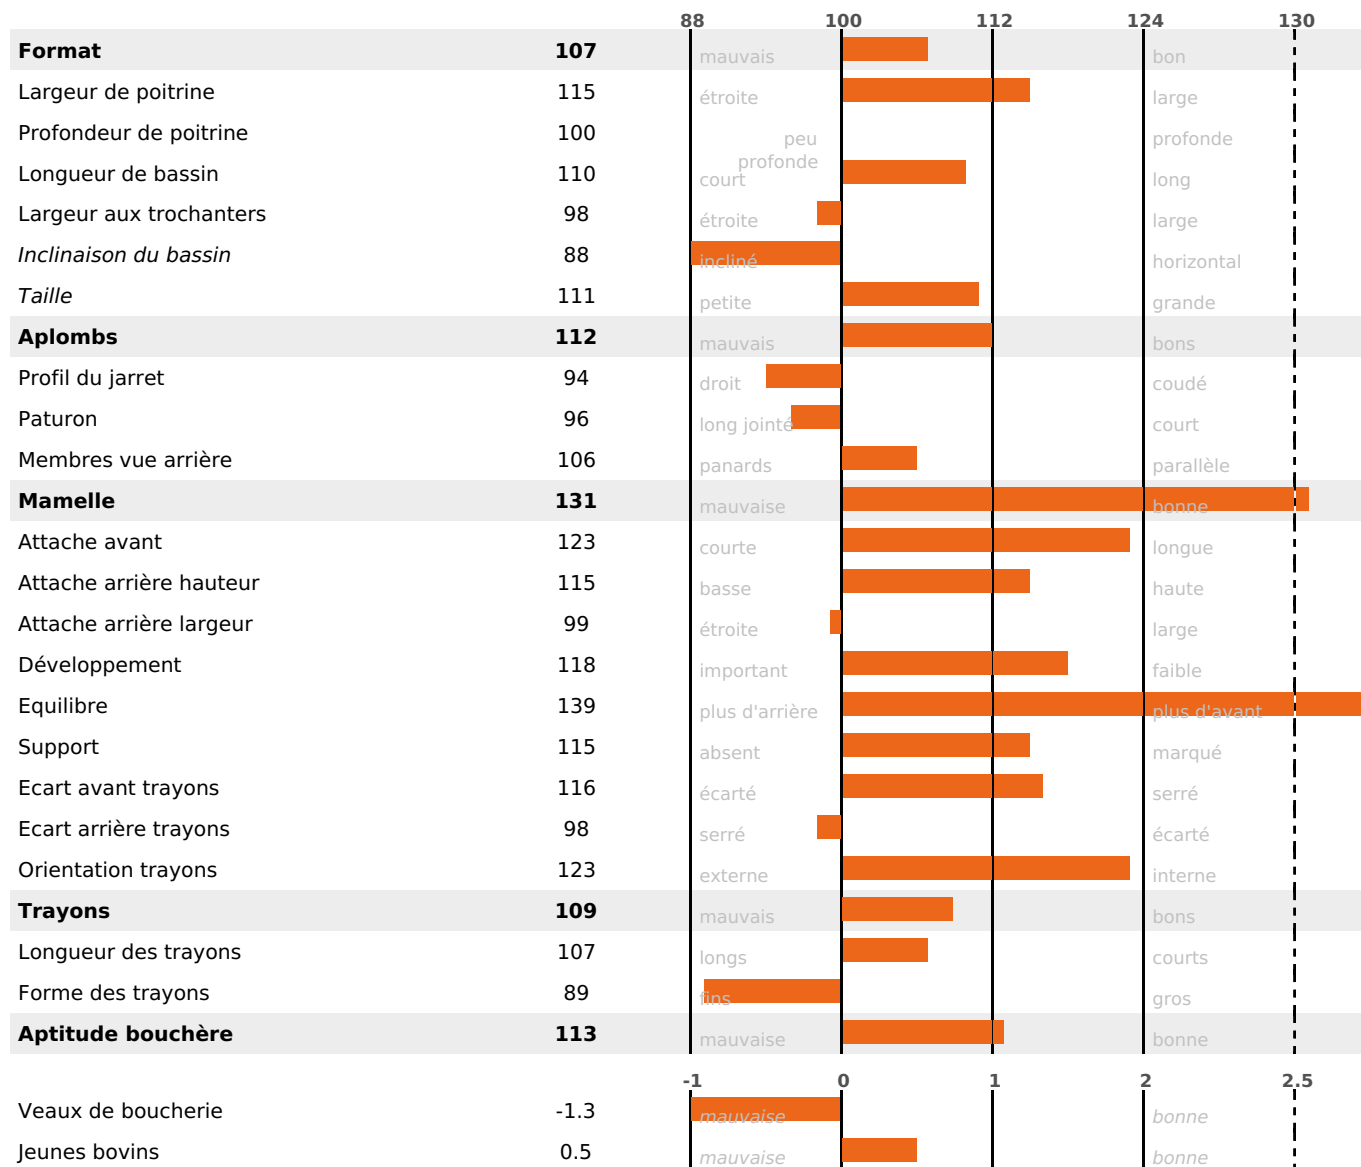

SANDOLIN

ISU

PETERPAN / NEKFEU / JAREK

166

PRODUCTION

Synthèse laitière +35

filles) - troupeau(x) - CD 71%

LAIT	MP	MG	TP	TB	K-CAS	B-CAS
+213	+23	+38	+2.6	+4.5	AB	A1A2

FONCTIONNELS

MILCA : MIF / MTCP : MTF
MTETR : MTRF

NAI	VEL	VIN	VIV
95	95	95	95

SANTÉ

NOU
VEAU

filles - troupeau(x) - CD 62

FR 2542744947 - N° A0906

NAISSEUR : GAEC ELEVAGE MOREL

MÈRE : PRUNE

2-305 7409KG 38,1 34,5