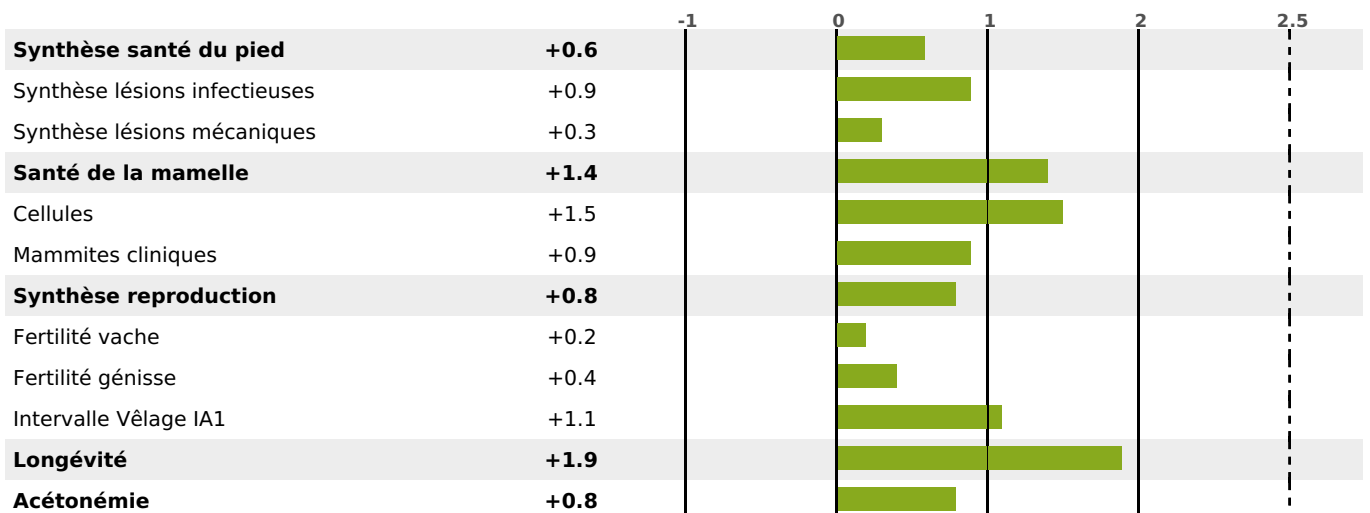

FONCTIONNELS

MILCA : MIF / MTCP : MTF
MTETR : MTRF

NAI	VEL	VIN	VIV
95	95	95	95

SANTÉ

NOU
VEAU

filles - troupeau(x) - CD 62

FR 2542744947 - N° A0906

NAISSEUR : GAEC ELEVAGE MOREL

MÈRE : PRUNE

2-305 7409KG 38,1 34,5