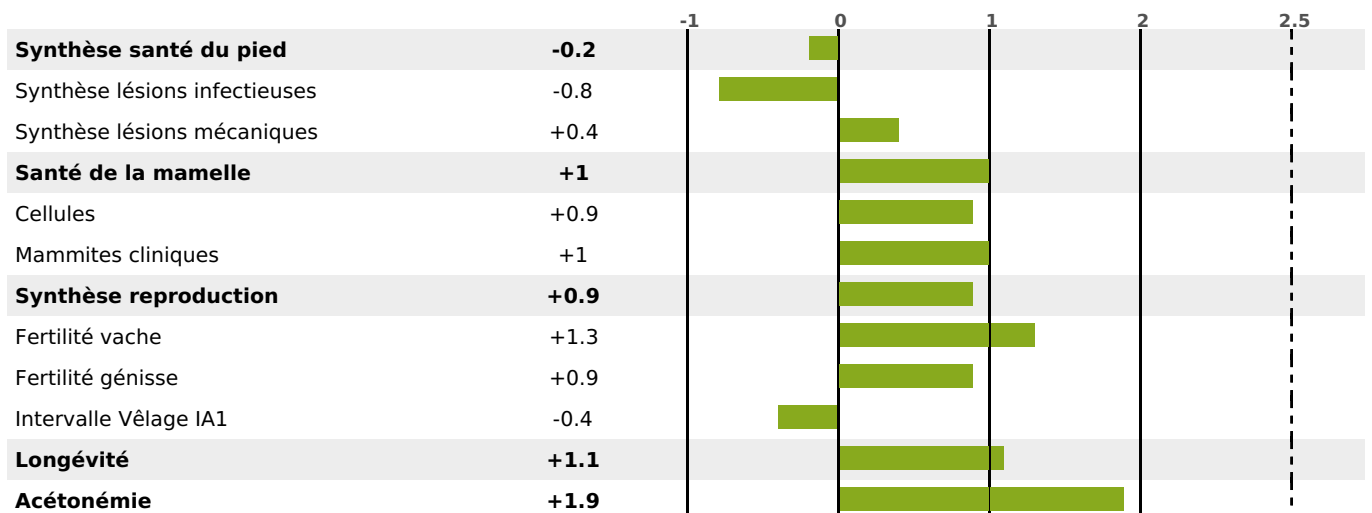

### FONCTIONNELS

MILCA : MIF / MTCP : MTF  
MTETR : MTRF

NAI	VEL	VIN	VIV
85	95	95	95

### SANTÉ

1.7

NOU  
VEAU

filles - troupeau(x) - CD 67

FR 2549329757 - N° A0150

NAISSEUR : GAEC DES GONDOLES

MÈRE : MISSFRANCE

2-305 12225KG 39,3 37,2