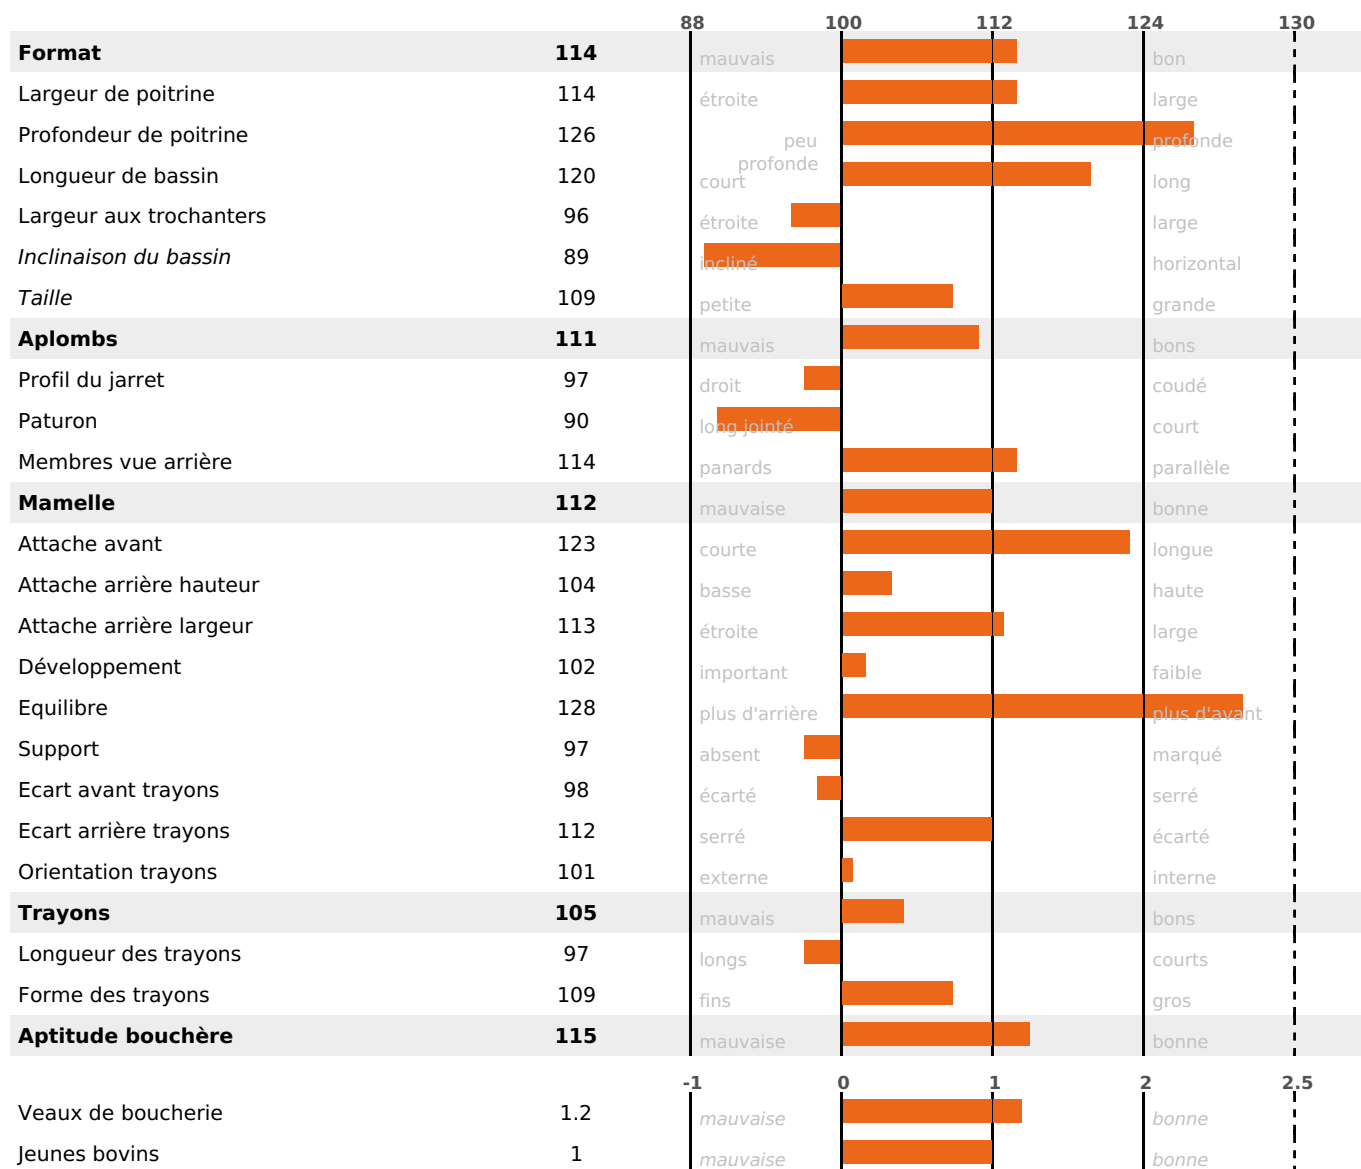

### PRODUCTION

Synthèse laitière +68

filles) - troupeau(x) - **CD 77%**

LAIT	MP	MG	TP	TB	K-CAS	B-CAS
+1272	+52	+70	+1.8	+3.2	AB	A1A2

### FONCTIONNELS

MILCA : MIF / MTCP : MTF  
MTETR : MTRF

NAI	VEL	VIN	VIV
85	95	95	95

### SANTÉ

1.7

NOU  
VEAU

filles - troupeau(x) - CD 67

FR 2549329757 - N° A0150

NAISSEUR : GAEC DES GONDOLES

MÈRE : MISSFRANCE

2-305 12225KG 39,3 37,2