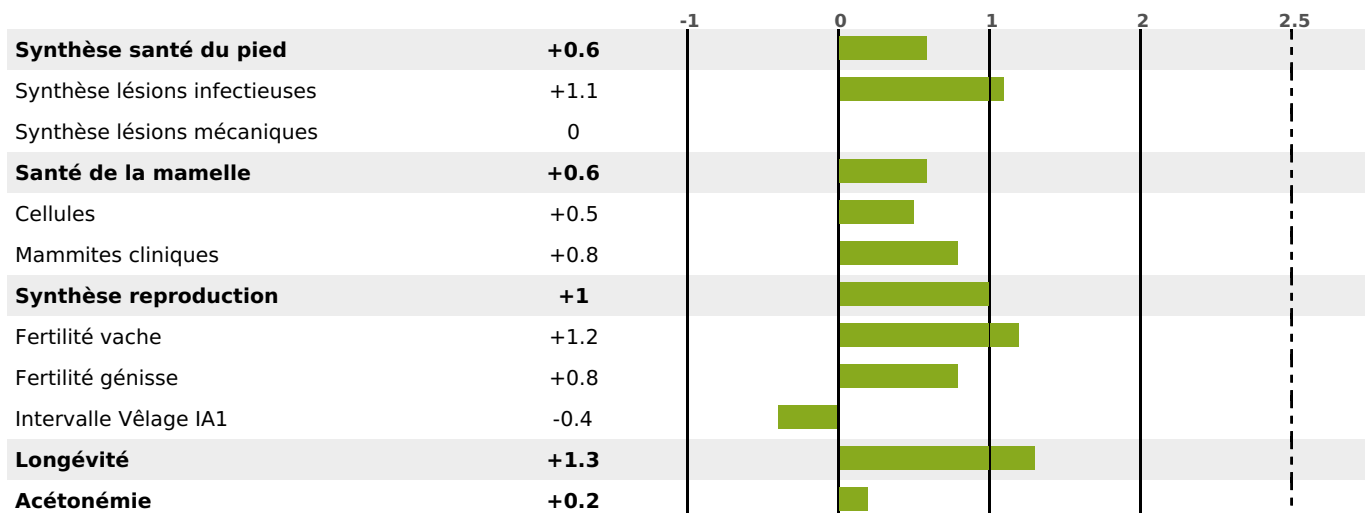

FONCTIONNELS

MILCA : MIF / MTCP : MTF

MTETR : MTRF

| NAI | VEL | VIN | VIV |
|-----|-----|-----|-----|
| 95 | 95 | 95 | 95 |

SANTÉ

NOU
VEAU

filles - troupeau(x) - CD 66

FR 2535192295 - N° 98822
 NAISSEUR : GAEC DES SAULES
 MÈRE : OLYMPE
 2-305 11190KG 40,7 34,9