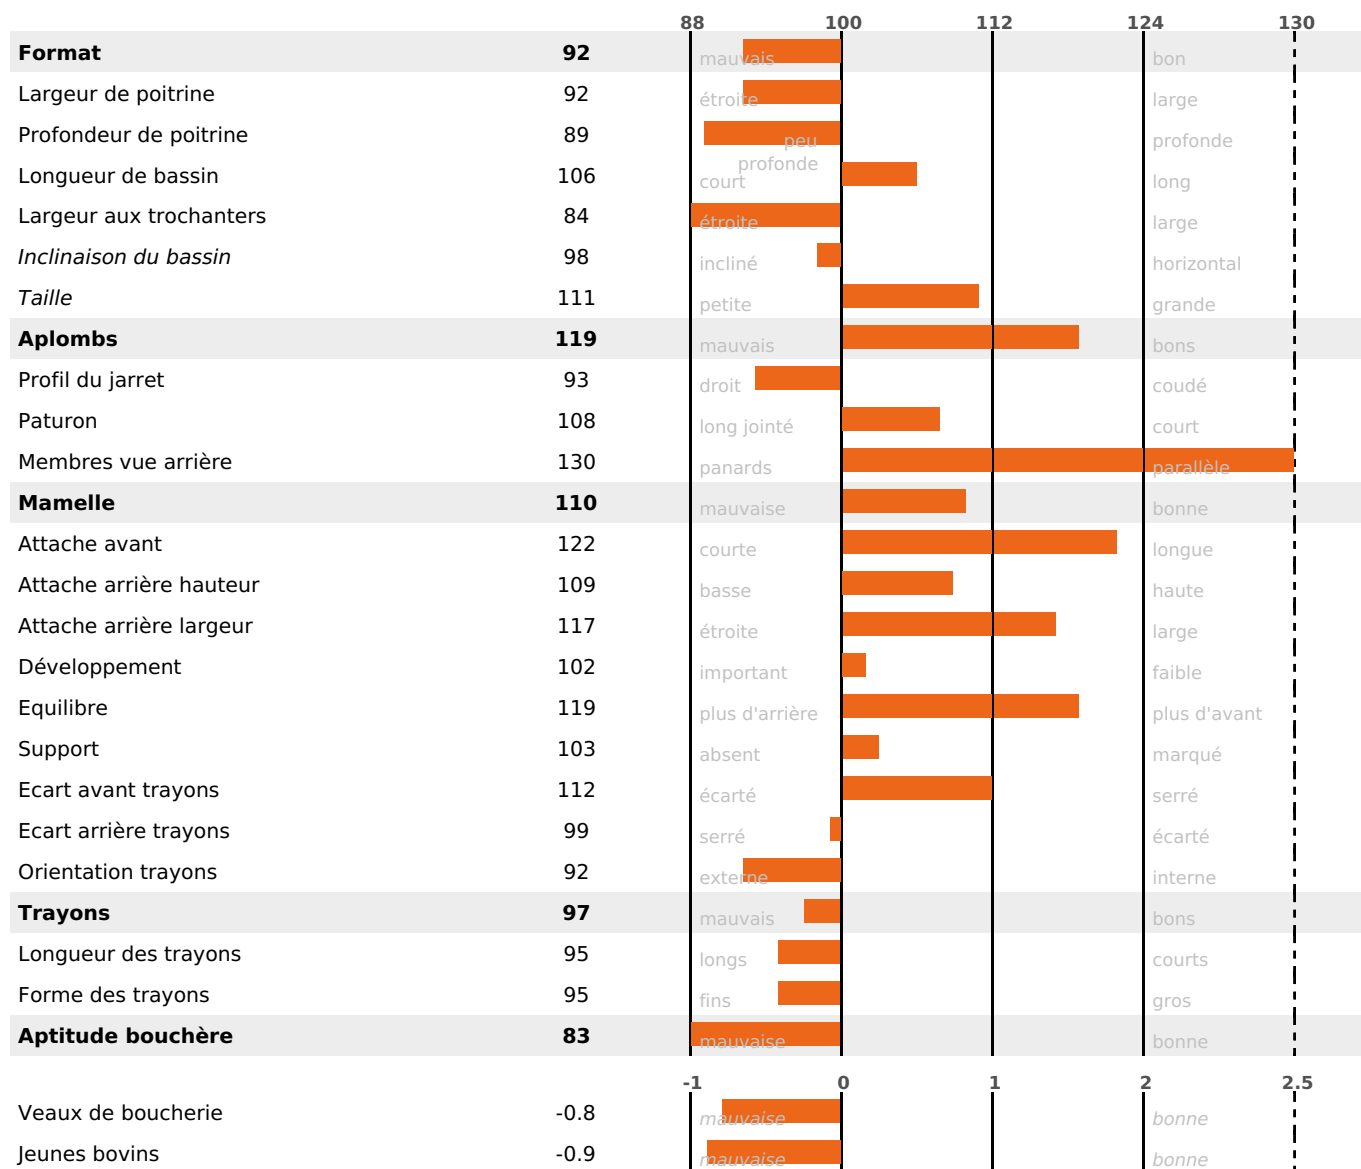

FONCTIONNELS

MILCA : MIF / MTCP : MTF

MTETR : MTRF

| NAI | VEL | VIN | VIV |
|-----|-----|-----|-----|
| 95 | 95 | 95 | 95 |

SANTÉ

NOU
VEAU

filles - troupeau(x) - CD 66

FR 2535192295 - N° 98822
 NAISSEUR : GAEC DES SAULES
 MÈRE : OLYMPE
 2-305 11190KG 40,7 34,9