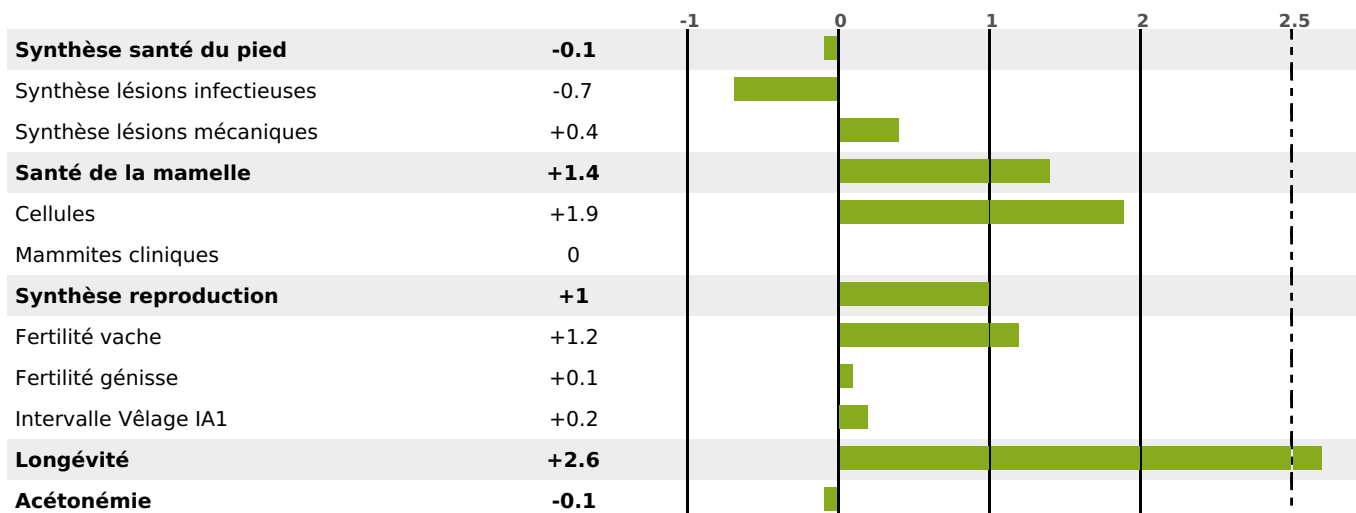

PRODUCTION

Synthèse laitière **+43**

filles) - troupeau(x) - **CD 76%**

LAIT	MP	MG	TP	TB	K-CAS	B-CAS
+1396	+34	+57	-1.8	+0.1	AA	A1A1

FONCTIONNELS

MILCA : MIF / MTCP : MTC
MTETR : MTRF

NAI	VEL	VIN	VIV
95	95	95	95

SANTÉ

NOU
VEAU

filles - troupeau(x) - CD 66

FR 2535047424 - N° A0146

NAISSEUR : GAEC DES GRANGES DE VIENNEY

MÈRE : PALOMINA

3-264 8297KG 37,4 33,1