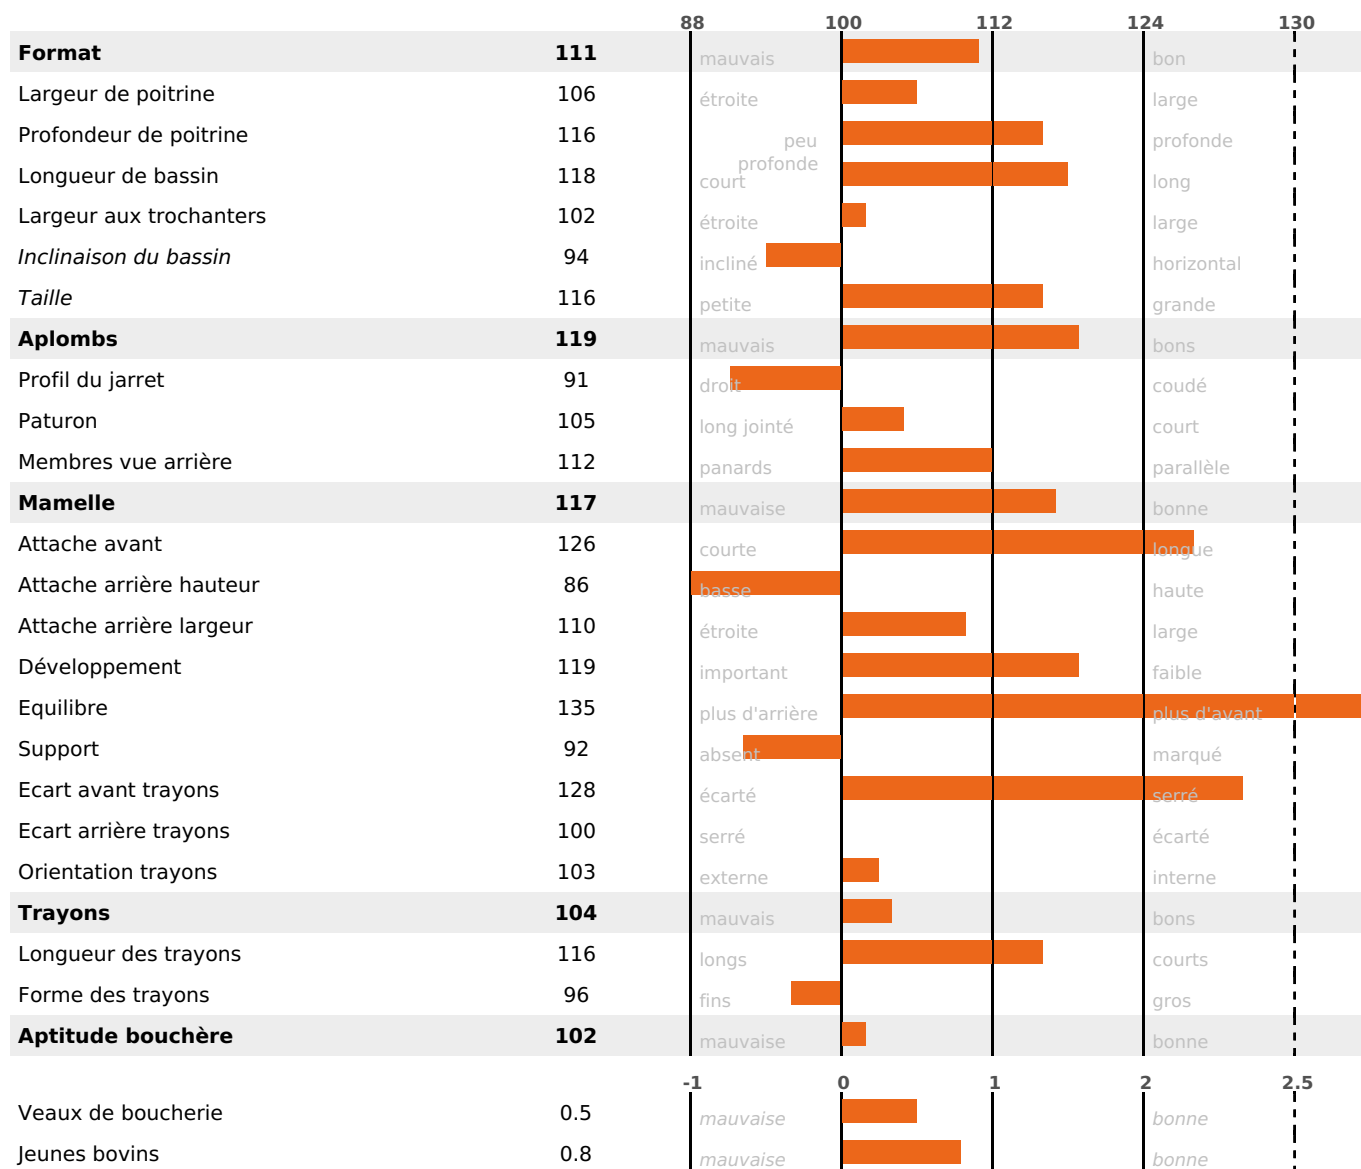

PRODUCTION

Synthèse laitière **+43**

filles) - troupeau(x) - **CD 76%**

LAIT	MP	MG	TP	TB	K-CAS	B-CAS
+1396	+34	+57	-1.8	+0.1	AA	A1A1

FONCTIONNELS

MILCA : MIF / MTCP : MTC
MTETR : MTRF

NAI	VEL	VIN	VIV
95	95	95	95

SANTÉ

NOU
VEAU

filles - troupeau(x) - CD 66

FR 2535047424 - N° A0146

NAISSEUR : GAEC DES GRANGES DE VIENNEY

MÈRE : PALOMINA

3-264 8297KG 37,4 33,1