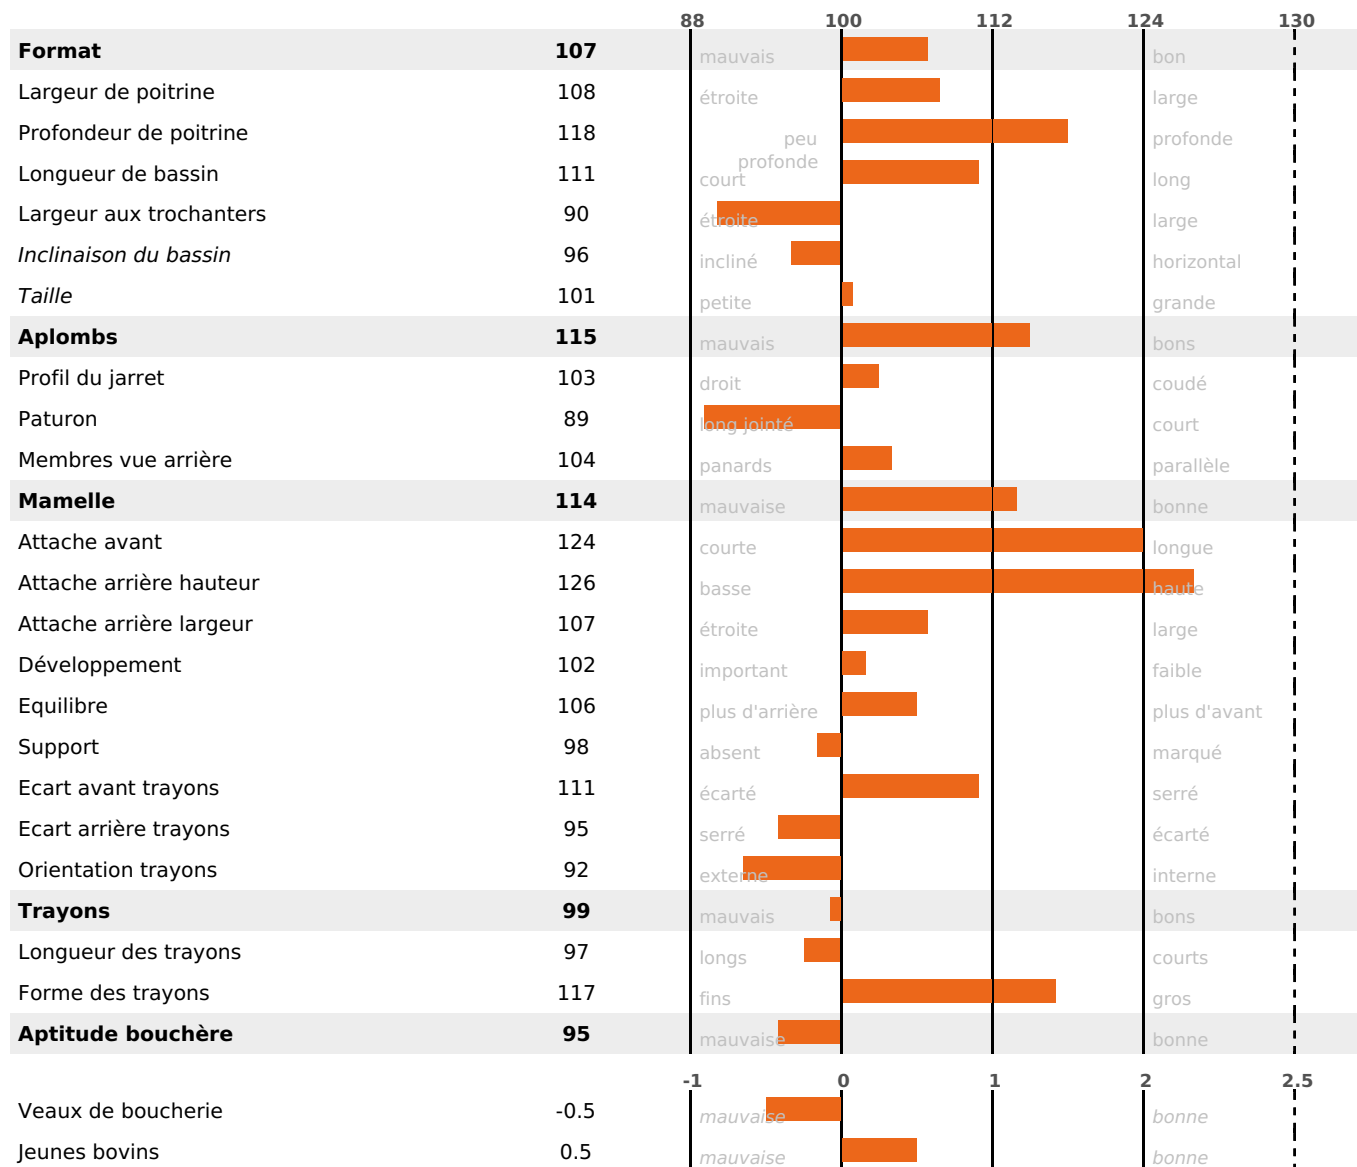

PRODUCTION

Synthèse laitière **+74**

filles) - troupeau(x) - **CD 75%**

LAIT	MP	MG	TP	TB	K-CAS	B-CAS
+1314	+60	+61	+2.7	+1.3	AB	A1A2

FONCTIONNELS

MILCA : MIF / MTCP : MTF

MTETR : MTRF

NAI	VEL	VIN	VIV
95	95	95	95

SANTÉ

NOU
VEAU

filles - troupeau(x) - CD 62

FR 4321835817 - N° A0155
 NAISSEUR : GAEC DE L_ECLUZE
 MÈRE : PAMELA
 2-305 5302KG 42,1 37,6