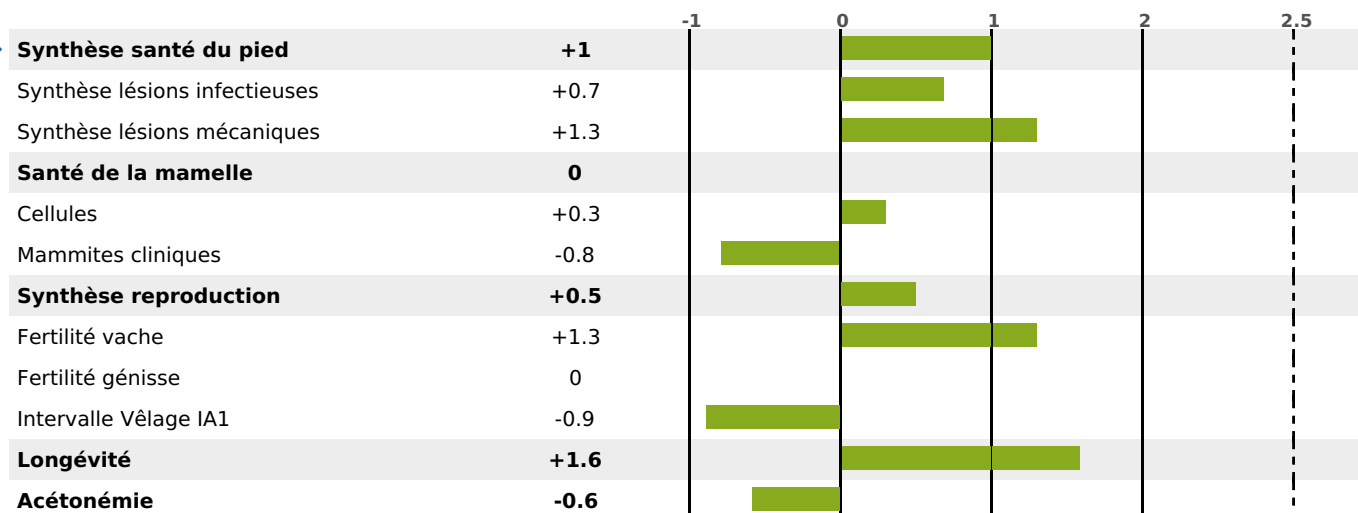

PRODUCTION

Synthèse laitière **+74**

filles) - troupeau(x) - **CD 75%**

LAIT	MP	MG	TP	TB	K-CAS	B-CAS
+1314	+60	+61	+2.7	+1.3	AB	A1A2

FONCTIONNELS

MILCA : MIF / MTCP : MTF

MTETR : MTRF

NAI	VEL	VIN	VIV
95	95	95	95

SANTÉ

NOU
VEAU

filles - troupeau(x) - CD 62

FR 4321835817 - N° A0155
 NAISSEUR : GAEC DE L_ECLUZE
 MÈRE : PAMELA
 2-305 5302KG 42,1 37,6