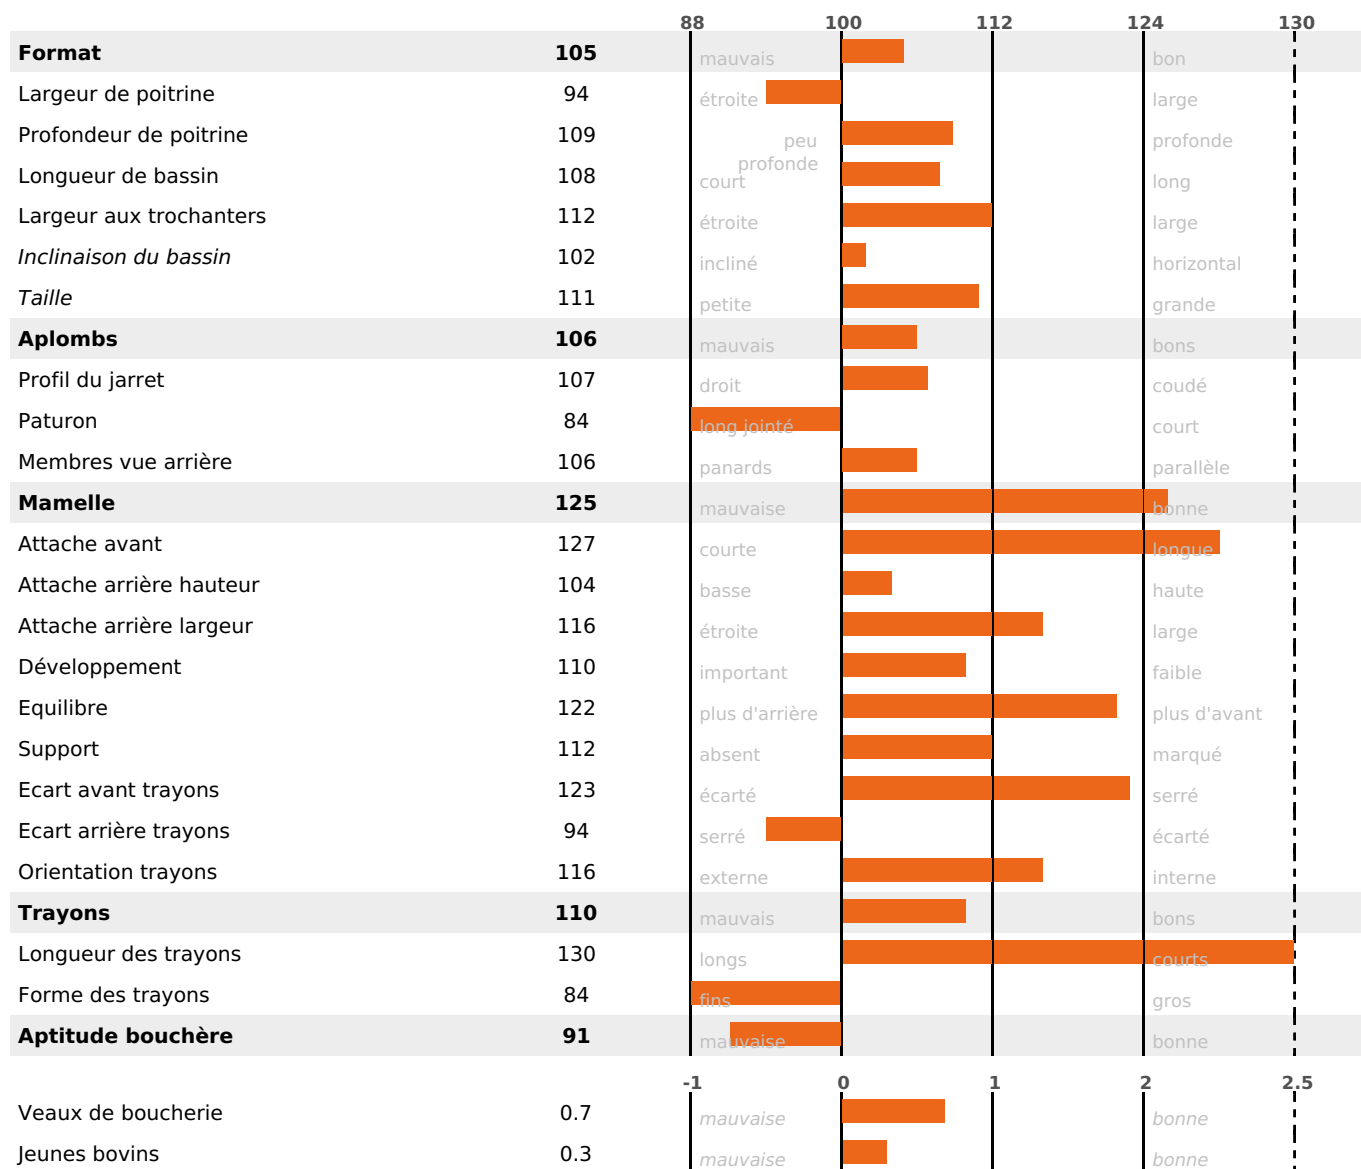

PRODUCTION

Synthèse laitière **+47**

filles) - troupeau(x) - **CD 76%**

LAIT	MP	MG	TP	TB	K-CAS	B-CAS
+1413	+37	+59	-1.2	+0.2	AB	A1A2

FONCTIONNELS

MILCA : MIC / MTCP : MTF

MTETR : MTRF

NAI	VEL	VIN	VIV
95	95	95	95

SANTÉ

NOU
VEAU

filles - troupeau(x) - CD 67

FR 2522692094 - N° 98819
 NAISSEUR : EARL CONVERSET
 MÈRE : ORPHEE
 2-305 7872KG 41,4 33,3