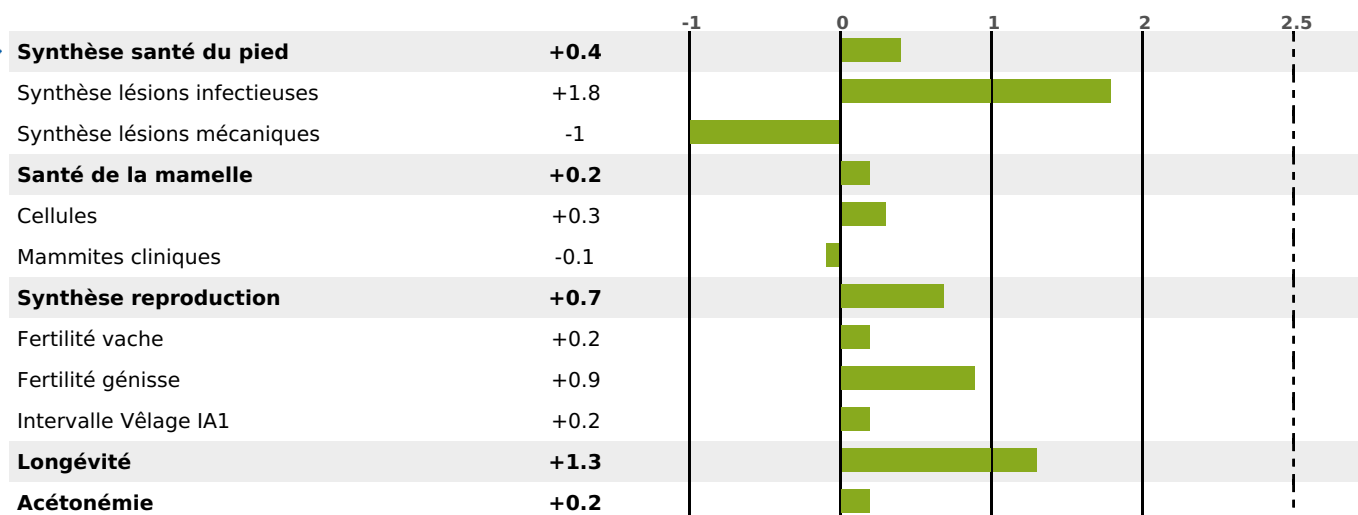

PRODUCTION

Synthèse laitière **+47**

filles) - troupeau(x) - **CD 76%**

LAIT	MP	MG	TP	TB	K-CAS	B-CAS
+1413	+37	+59	-1.2	+0.2	AB	A1A2

FONCTIONNELS

MILCA : MIC / MTCP : MTF

MTETR : MTRF

NAI	VEL	VIN	VIV
95	95	95	95

SANTÉ

NOU
VEAU

filles - troupeau(x) - CD 67

FR 2522692094 - N° 98819
 NAISSEUR : EARL CONVERSET
 MÈRE : ORPHEE
 2-305 7872KG 41,4 33,3