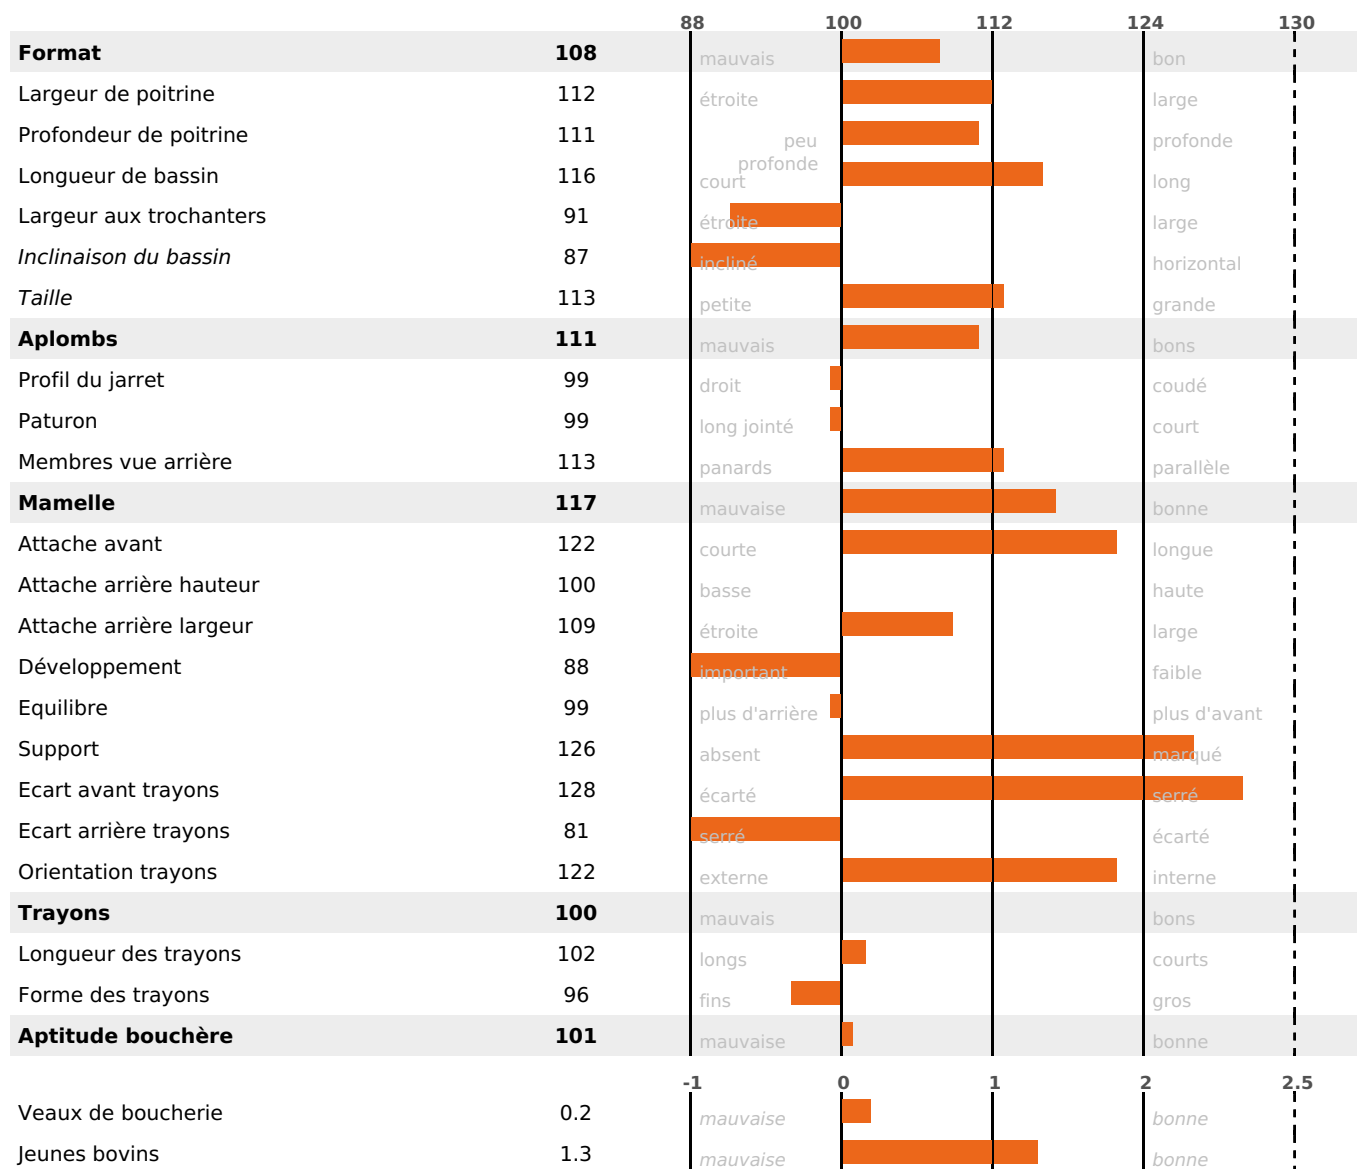

SHAMALOW

ISU

OCHATEL / HYPER / ELASTAR

146

PRODUCTION

Synthèse laitière +42

filles) - troupeau(x) - CD 76%

| LAIT | MP | MG | TP | TB | K-CAS | B-CAS |
|------|-----|-----|------|------|-------|-------|
| +757 | +36 | +26 | +1.6 | -0.8 | AA | A1A1 |

FONCTIONNELS

MILCA : MIF / MTCP : MTF

MTETR : MTRF

| NAI | VEL | VIN | VIV |
|-----|-----|-----|-----|
| 94 | 95 | 95 | 95 |

SANTÉ

NOU
VEAU

filles - troupeau(x) - CD 65

FR 2533286127 - N° A0145
 NAISSEUR : M CATTET VINCENT
 MÈRE : JENNIFER
 5-305 8227KG 39,3 36,5