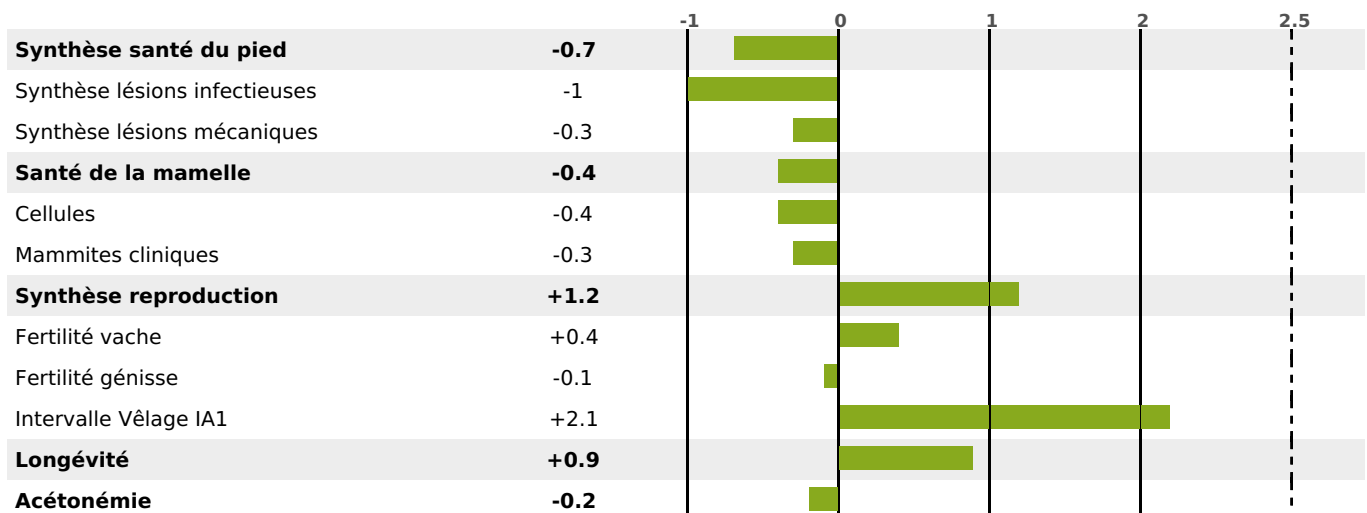

FONCTIONNELS

MILCA : MIF / MTCP : MTF

MTETR : MTRF

| NAI | VEL | VIN | VIV |
|-----|-----|-----|-----|
| 94 | 95 | 95 | 95 |

SANTÉ

NOU
VEAU

filles - troupeau(x) - CD 65

FR 2533286127 - N° A0145
 NAISSEUR : M CATTET VINCENT
 MÈRE : JENNIFER
 5-305 8227KG 39,3 36,5