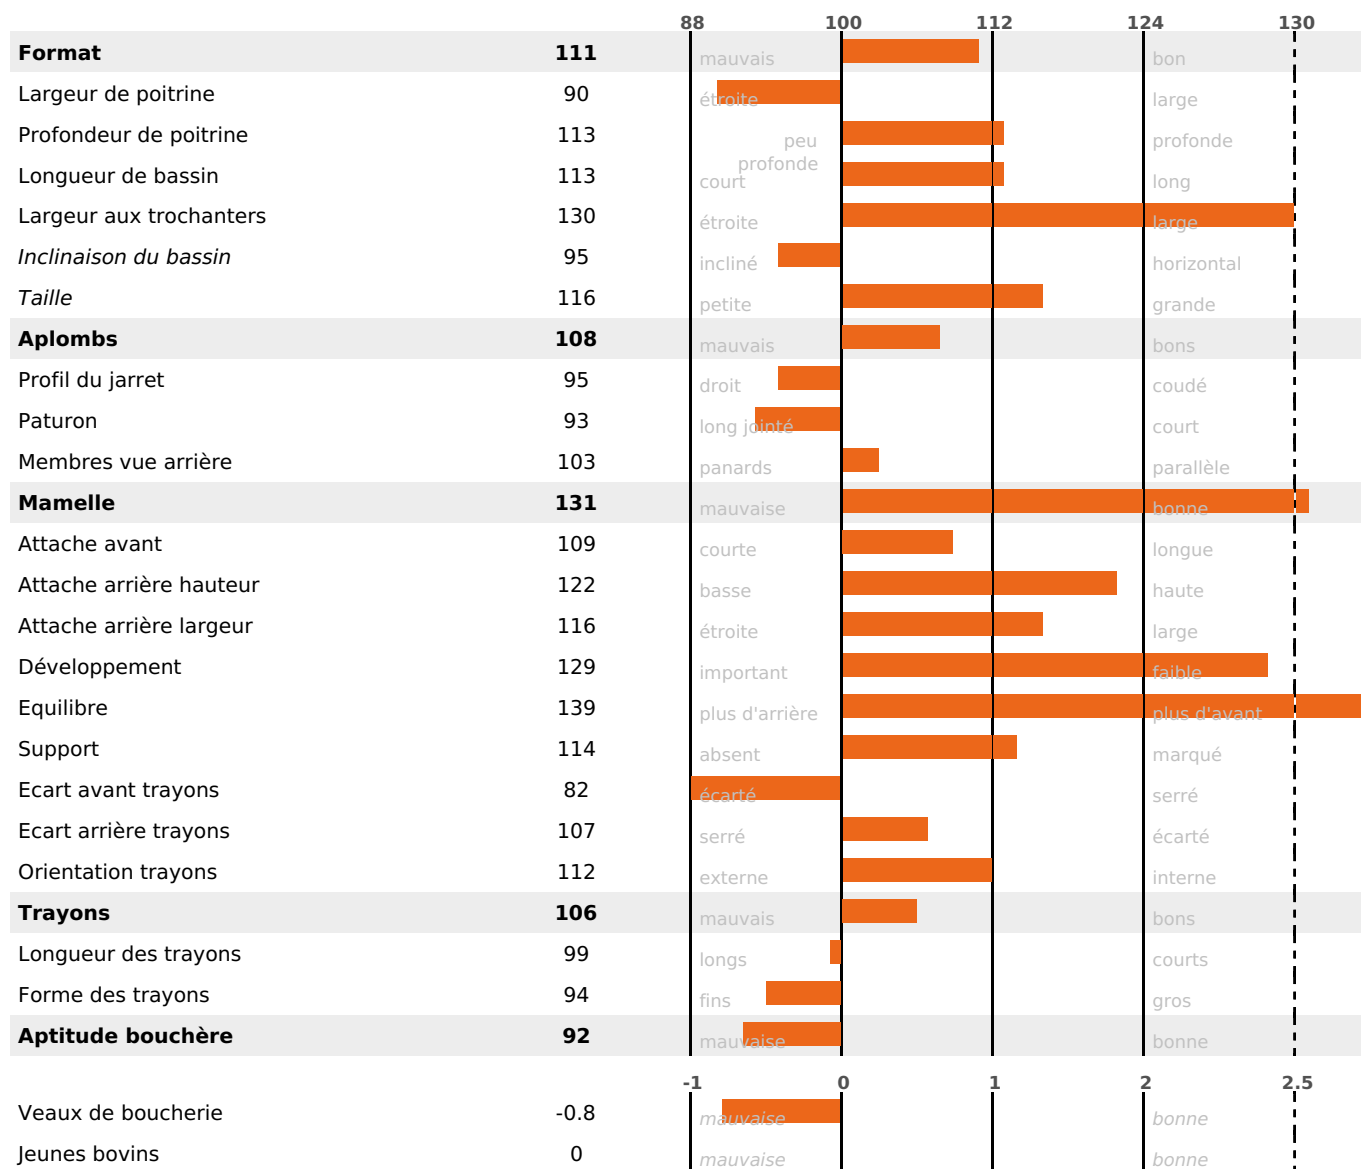

PRODUCTION

Synthèse laitière **+45**

filles - troupeau(x) - **CD 76%**

LAIT	MP	MG	TP	TB	K-CAS	B-CAS
+1194	+37	+45	-0.4	-0.3	BB	A2A2

FONCTIONNELS

MILCA : MIF / MTCP : MTF

MTETR : MTRF

NAI	VEL	VIN	VIV
95	95	95	95

SANTÉ

NOU
VEAU

filles - troupeau(x) - CD 66

FR 2536709199 - N° A0583

NAISSEUR : GAEC DE CONSTANTIN MOREL

MÈRE : PIXI

2-305 7131KG 37,9 36,1