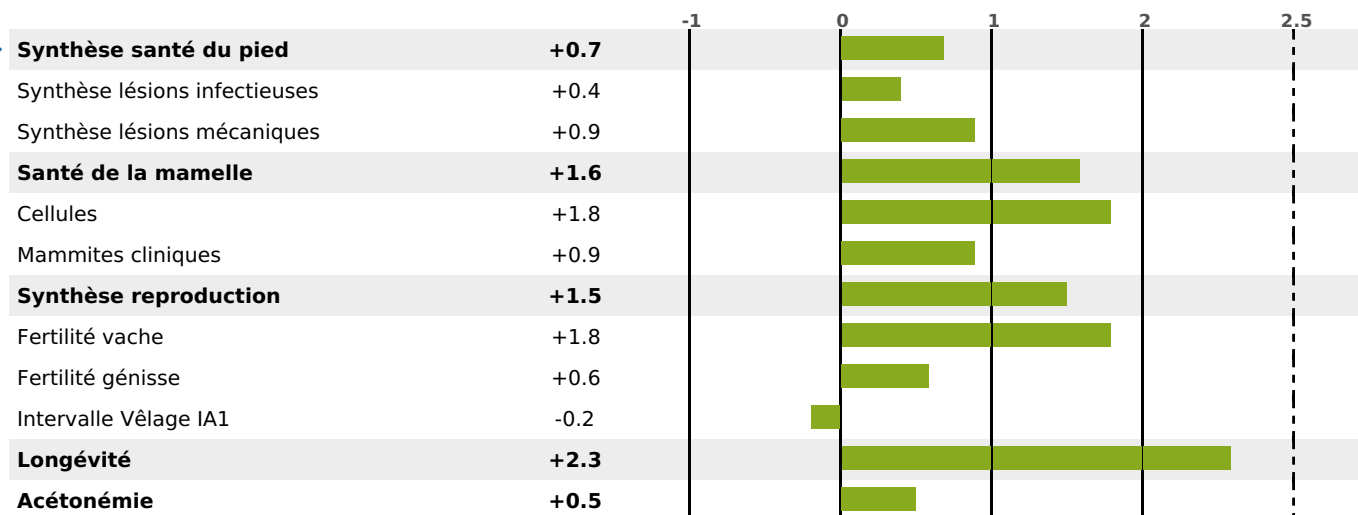

PRODUCTION

Synthèse laitière **+45**

filles - troupeau(x) - **CD 76%**

LAIT	MP	MG	TP	TB	K-CAS	B-CAS
+1194	+37	+45	-0.4	-0.3	BB	A2A2

FONCTIONNELS

MILCA : MIF / MTCP : MTF

MTETR : MTRF

NAI	VEL	VIN	VIV
95	95	95	95

SANTÉ

NOU
VEAU

filles - troupeau(x) - CD 66

FR 2536709199 - N° A0583

NAISSEUR : GAEC DE CONSTANTIN MOREL

MÈRE : PIXI

2-305 7131KG 37,9 36,1