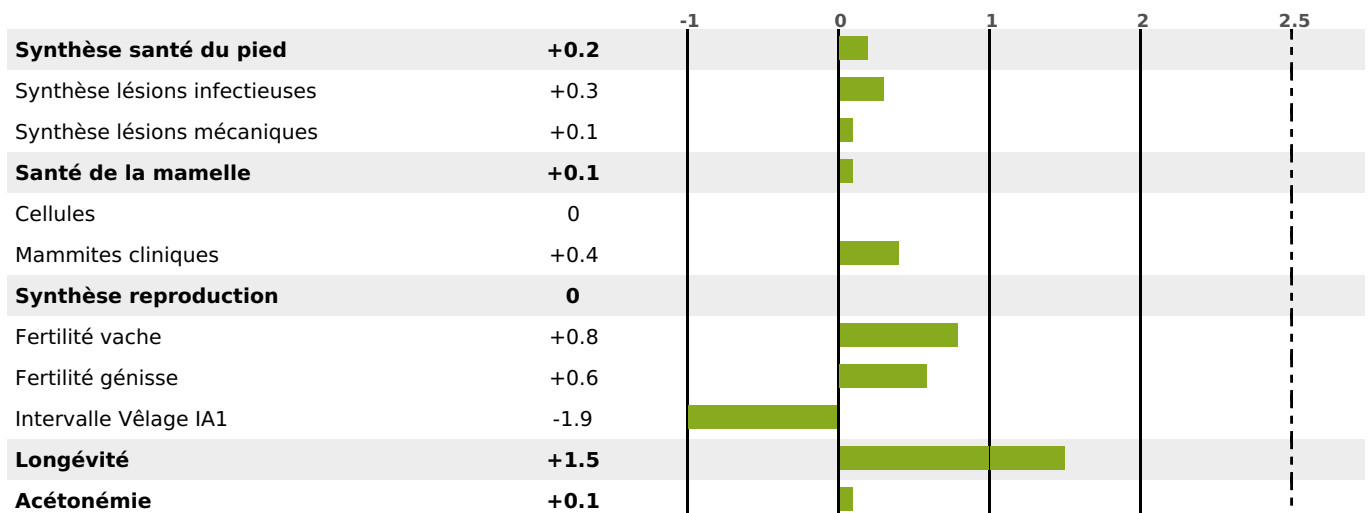

PRODUCTION

Synthèse laitière +68

filles(s) - troupeau(x) - CD 75%

LAIT	MP	MG	TP	TB	K-CAS	B-CAS
+1579	+58	+54	+1	-1.3	BB	A2A2

FONCTIONNELS

MILCA : MIF / MTCP : MTF
MTETR : MTRF

NAI	VEL	VIN	VIV
69	95	95	95

SANTÉ

NOU
VEAU

filles - troupeau(x) - CD 64

FR 2529887181 - N° 98820

NAISSEUR : GAEC DES GONDOLES

MÈRE : ORPHEE

2-305 10459KG 36,7 36,2