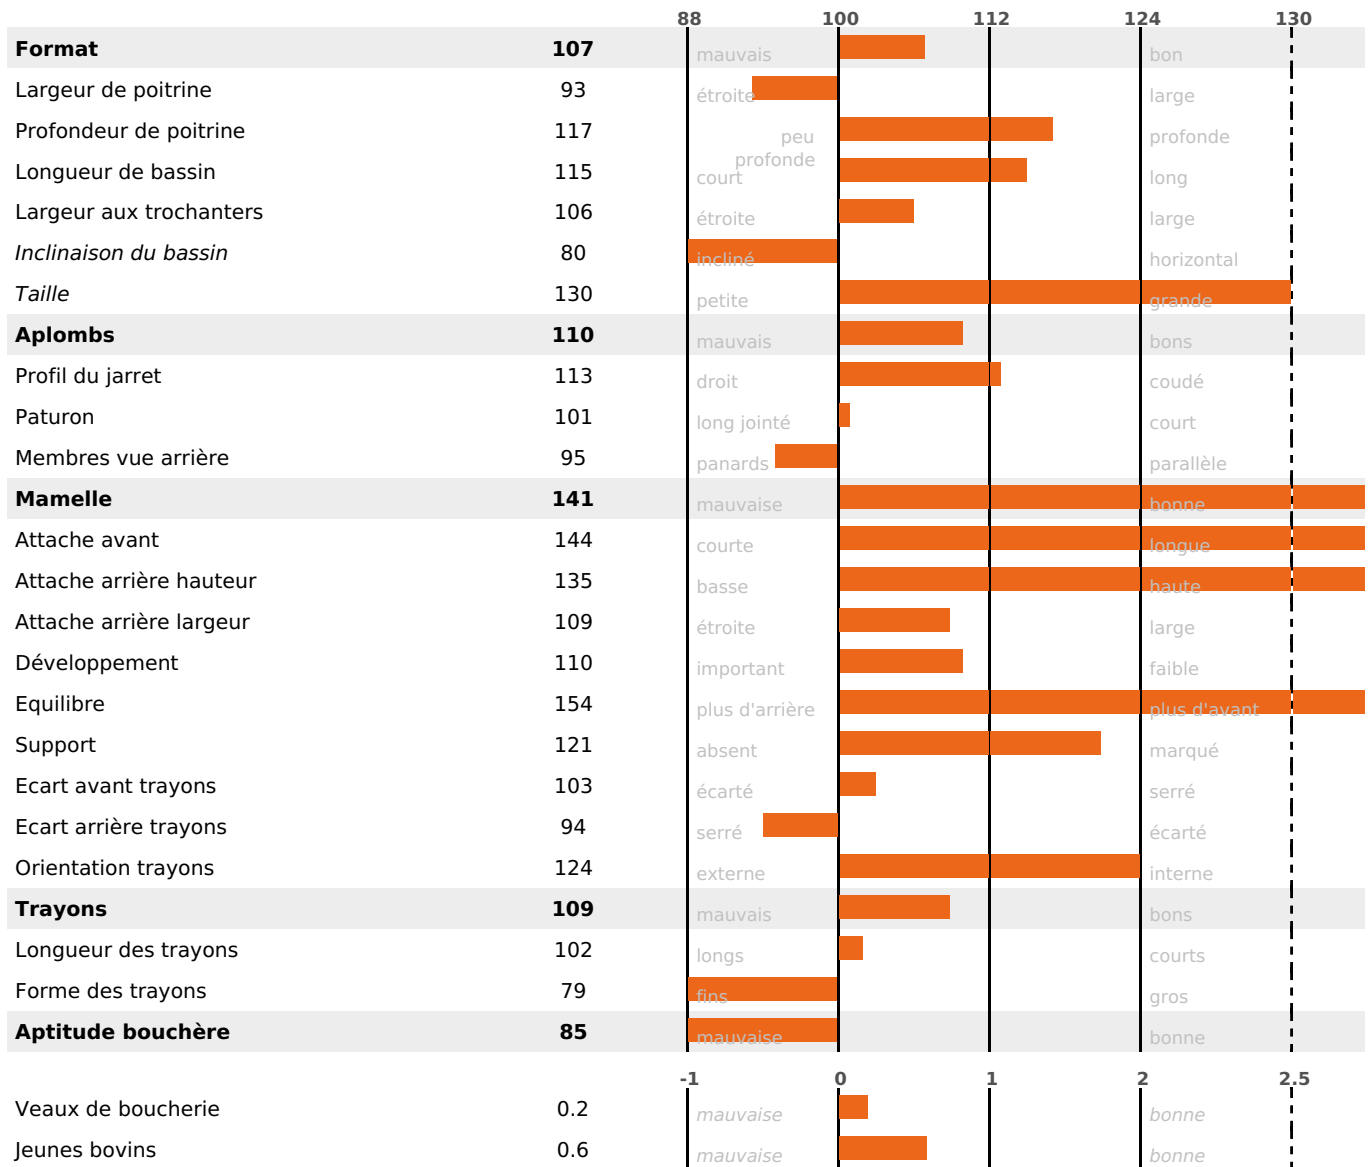

PRODUCTION

Synthèse laitière +68

filles(s) - troupeau(x) - CD 75%

LAIT	MP	MG	TP	TB	K-CAS	B-CAS
+1579	+58	+54	+1	-1.3	BB	A2A2

FONCTIONNELS

MILCA : MIF / MTCP : MTF
MTETR : MTRF

NAI	VEL	VIN	VIV
69	95	95	95

SANTÉ

NOU
VEAU

filles - troupeau(x) - CD 64

FR 2529887181 - N° 98820

NAISSEUR : GAEC DES GONDOLES

MÈRE : ORPHEE

2-305 10459KG 36,7 36,2