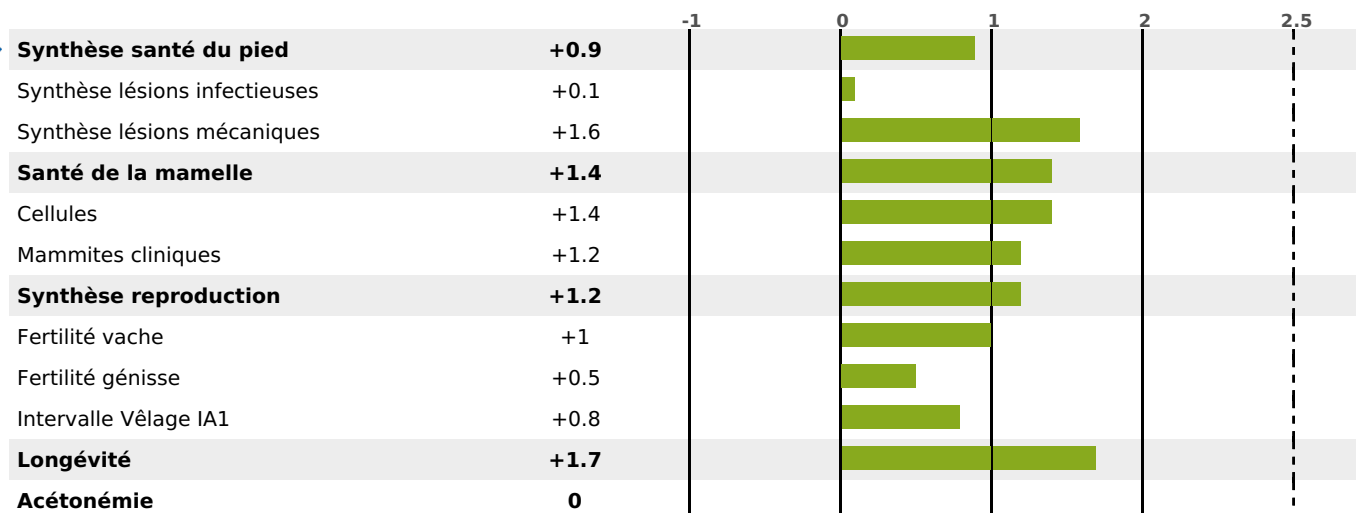

PRODUCTION

Synthèse laitière **+34**

filles) - troupeau(x) - **CD 76%**

LAIT	MP	MG	TP	TB	K-CAS	B-CAS
+323	+23	+38	+1.8	+3.6	BB	A2A2

FONCTIONNELS

MILCA : MIF / MTCP : MTF

MTETR : MTRF

NAI	VEL	VIN	VIV
95	95	95	95

SANTÉ

NOU
VEAU

filles - troupeau(x) - CD 66

FR 4321827551 - N° A0154

NAISSEUR : GAEC DU PETIT DOMAINE

MÈRE : OVINE

1-305 8213KG 42 37,1