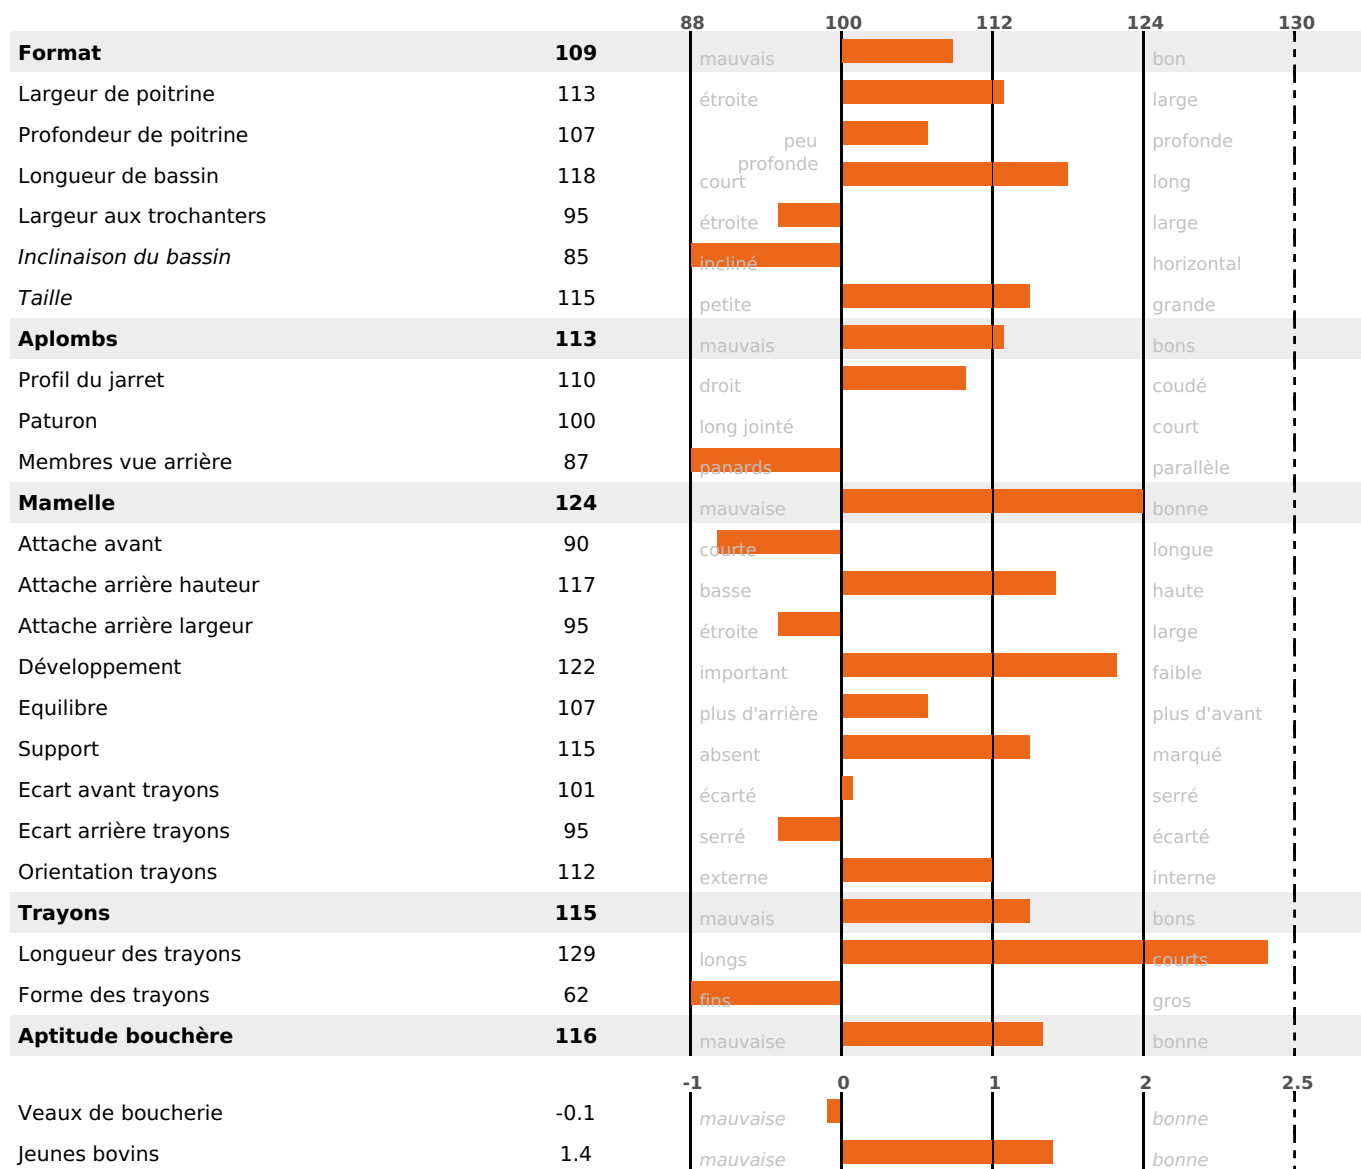

PRODUCTION

Synthèse laitière **+34**

filles) - troupeau(x) - **CD 76%**

LAIT	MP	MG	TP	TB	K-CAS	B-CAS
+323	+23	+38	+1.8	+3.6	BB	A2A2

FONCTIONNELS

MILCA : MIF / MTCP : MTF

MTETR : MTRF

NAI	VEL	VIN	VIV
95	95	95	95

SANTÉ

NOU
VEAU

filles - troupeau(x) - CD 66

FR 4321827551 - N° A0154

NAISSEUR : GAEC DU PETIT DOMAINE

MÈRE : OVINE

1-305 8213KG 42 37,1