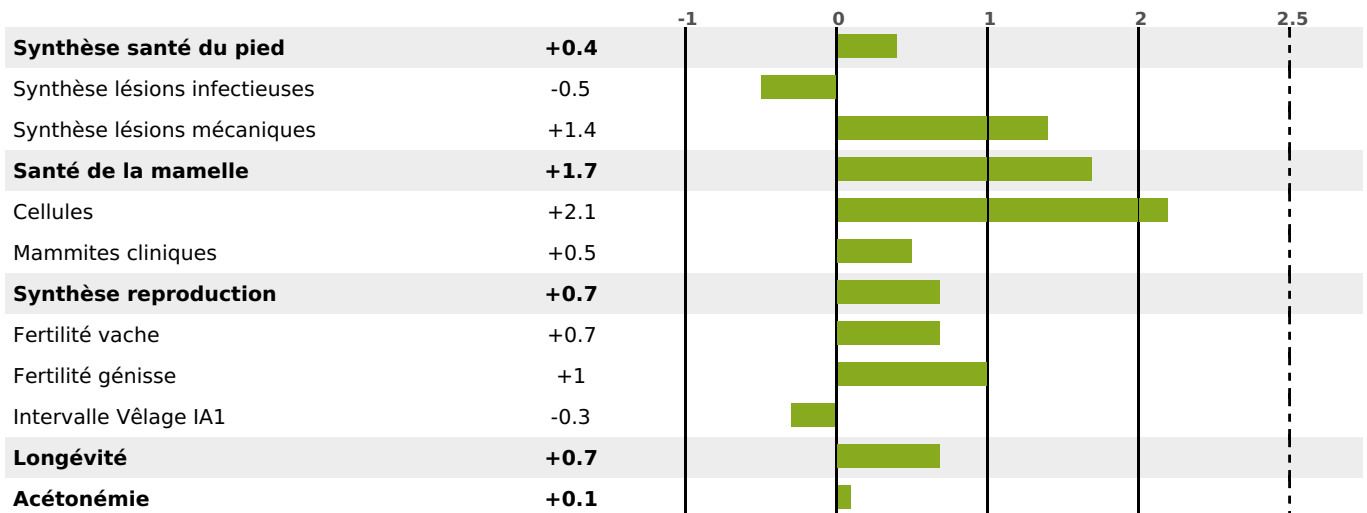

FONCTIONNELS

MILCA : MIF / MTCP : MTF
MTETR : MTRC

NAI	VEL	VIN	VIV
95	95	95	95

SANTÉ

NOU
VEAU

filles - troupeau(x) - CD 66

FR 7044829778 - N° 98836
 NAISSEUR : GAEC LAPREVOTE
 MÈRE : OMAJENA
 1-26 447KG 38,7 40,0