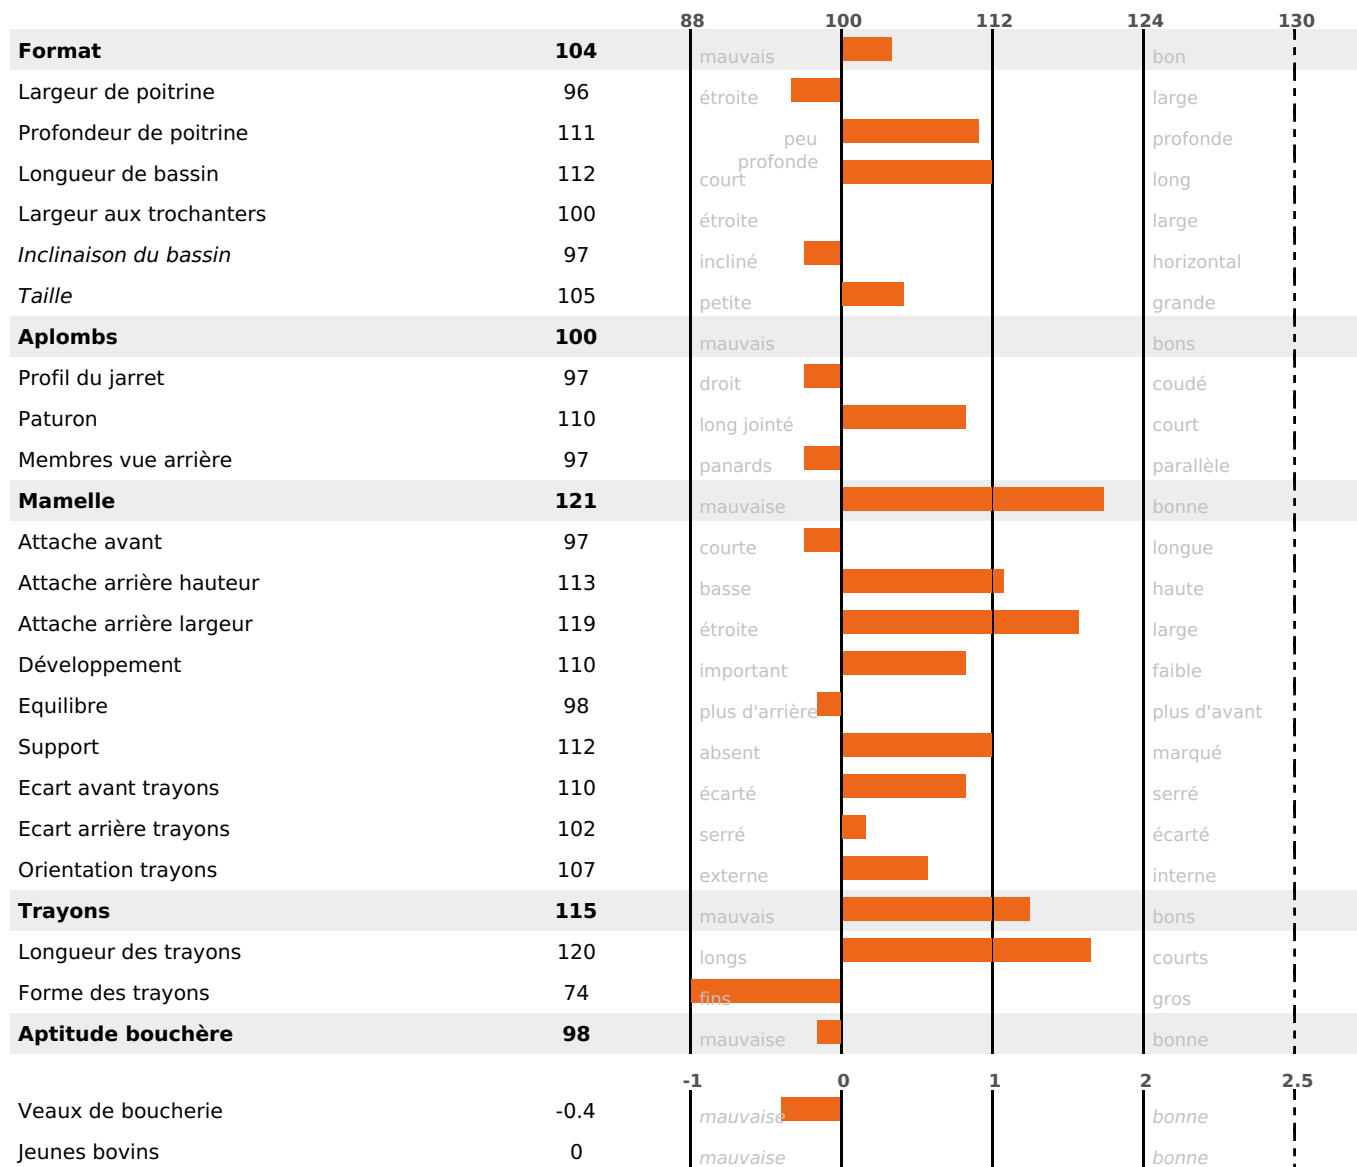

FONCTIONNELS

MILCA : MIF / MTCP : MTF
MTETR : MTRC

NAI	VEL	VIN	VIV
95	95	95	95

SANTÉ

NOU
VEAU

filles - troupeau(x) - CD 66

FR 7044829778 - N° 98836
 NAISSEUR : GAEC LAPREVOTE
 MÈRE : OMAJENA
 1-26 447KG 38,7 40,0