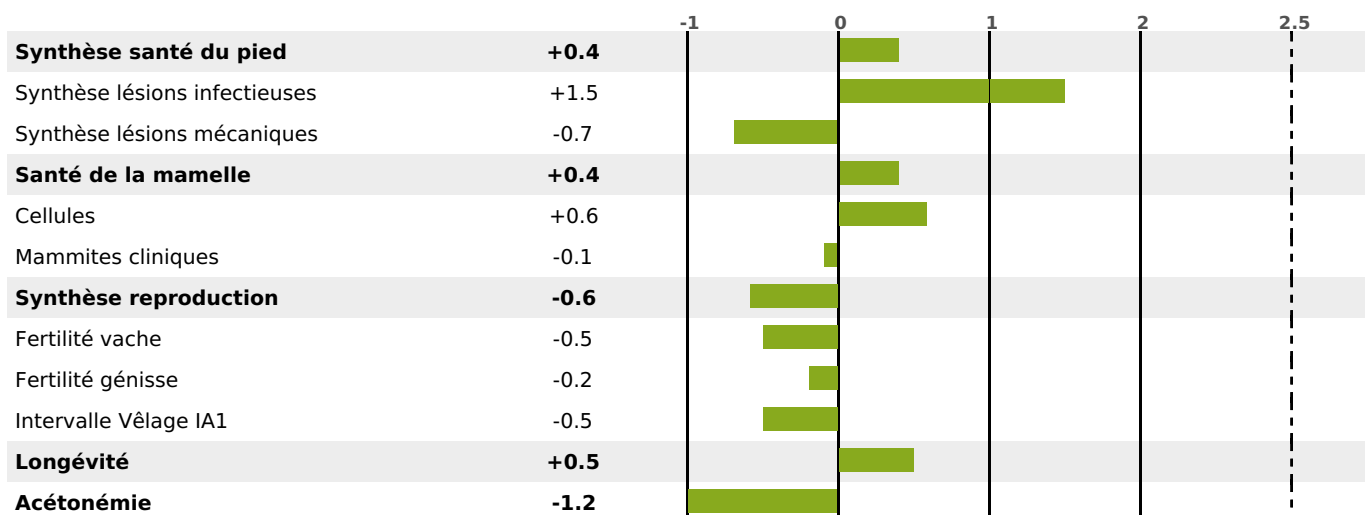

## FONCTIONNELS

MILCA : MIF / MTCP : MTF

MTETR : MTRF

NAI	VEL	VIN	VIV
95	75	95	95

## SANTÉ

0.3

NOU  
VEAU

filles - troupeau(x) - CD 65

FR 6370952130 - N° A0598

NAISSEUR : GAEC DE LA GRANGE GUYOT

MÈRE : PASSION

2-305 9850KG 42,2 38,7