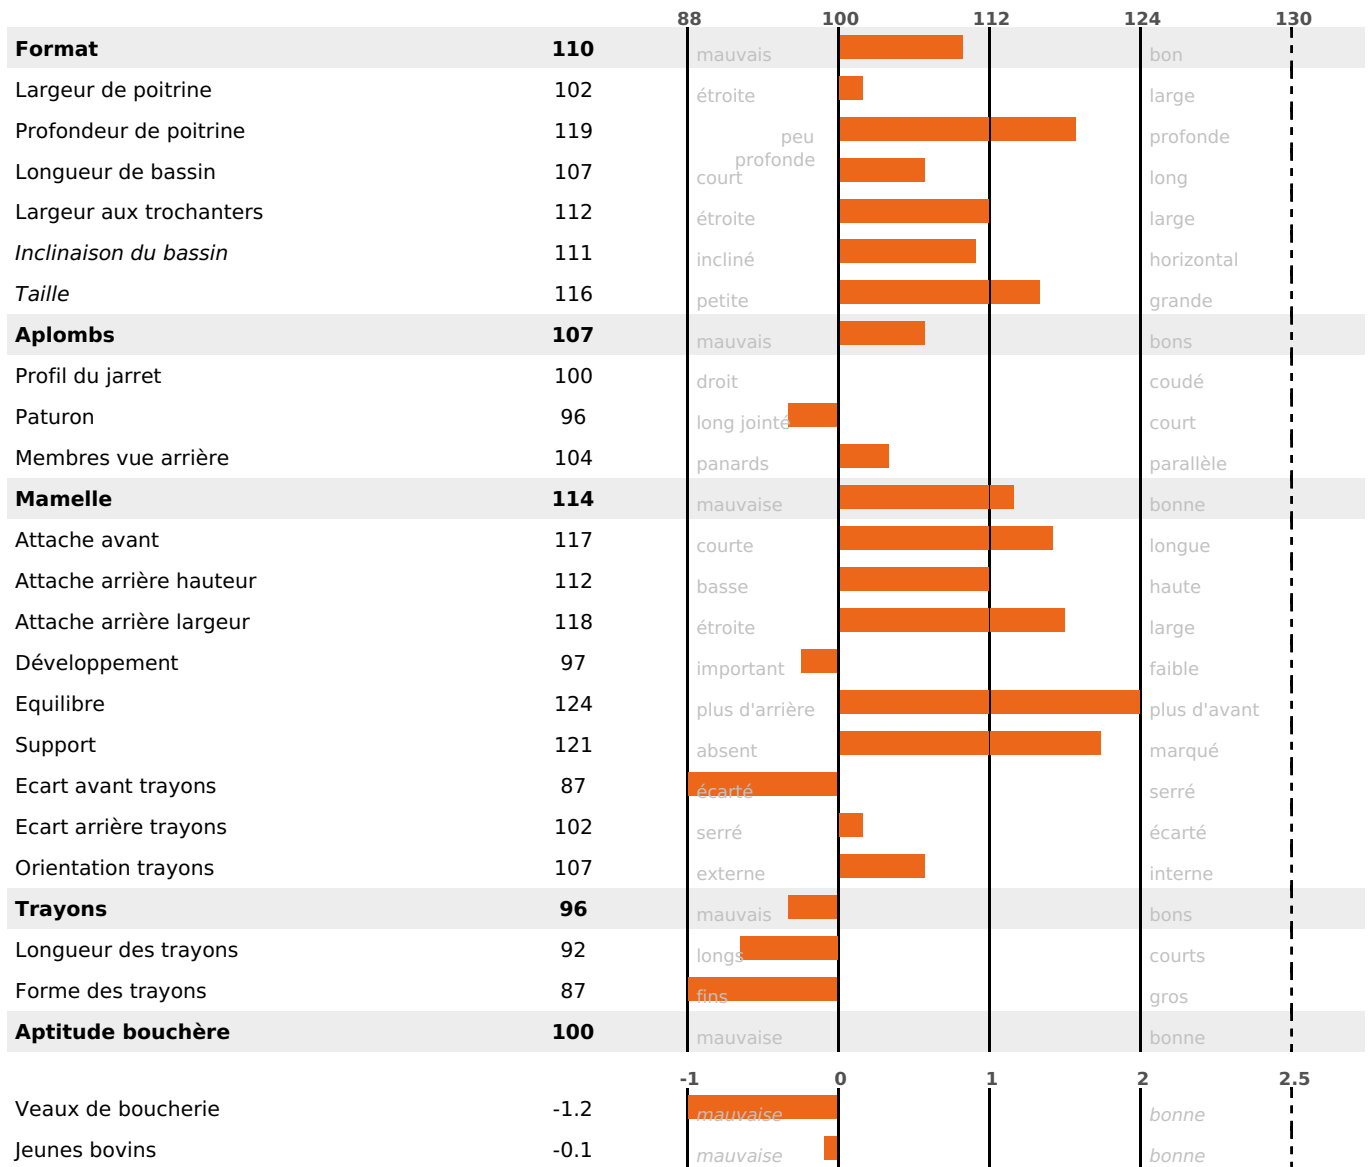

## FONCTIONNELS

MILCA : MIF / MTCP : MTF

MTETR : MTRF

NAI	VEL	VIN	VIV
95	75	95	95

## SANTÉ

0.3

NOU  
VEAU

filles - troupeau(x) - CD 65

FR 6370952130 - N° A0598

NAISSEUR : GAEC DE LA GRANGE GUYOT

MÈRE : PASSION

2-305 9850KG 42,2 38,7