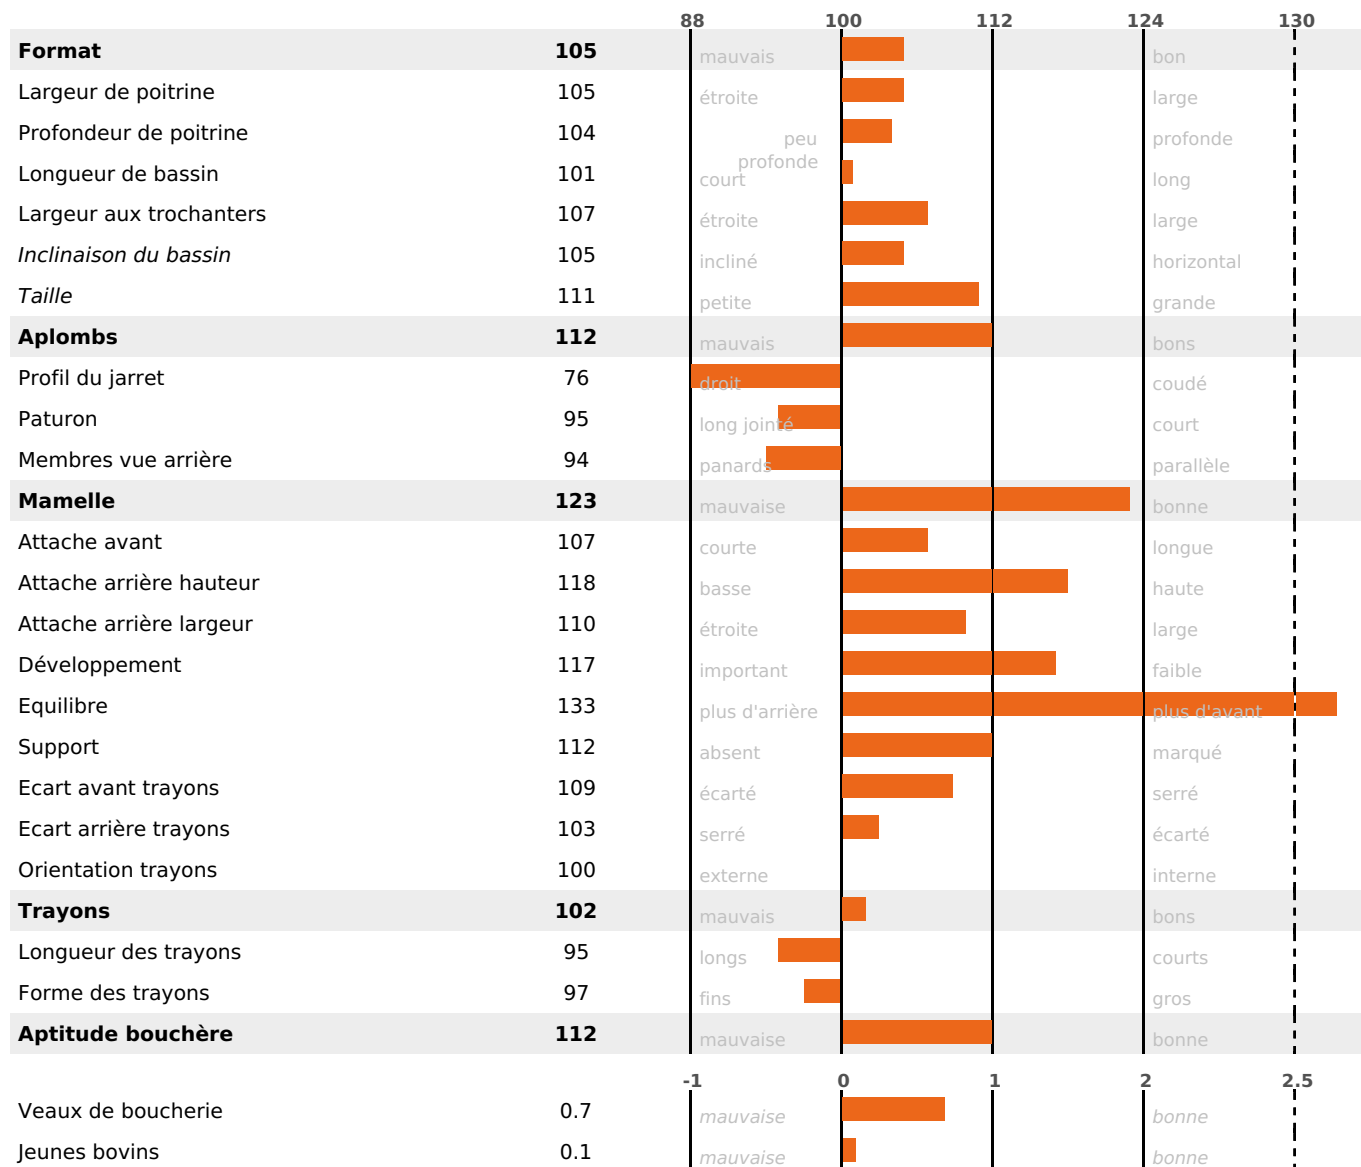

PRODUCTION

Synthèse laitière +64

filles) - troupeau(x) - CD 75%

LAIT	MP	MG	TP	TB	K-CAS	B-CAS
+834	+51	+49	+3.7	+2.6	BB	A2A2

FONCTIONNELS

MILCA : MIF / MTCP : MTF

MTETR : MTRF

NAI	VEL	VIN	VIV
95	95	95	95

SANTÉ

NOU
VEAU

filles - troupeau(x) - CD 64

FR 2550182661 - N° A0908

NAISSEUR : GAEC DES MILLE FLEURS

MÈRE : PRE REVER

2-305 8560KG 38,6 34,0