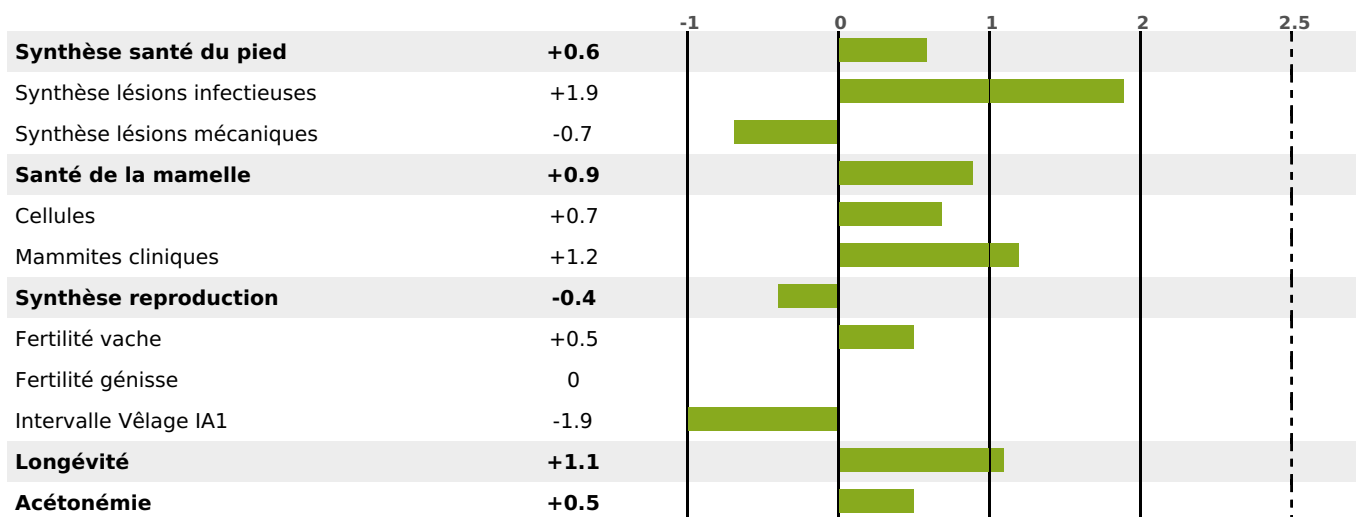

PRODUCTION

Synthèse laitière +64

filles) - troupeau(x) - CD 75%

LAIT	MP	MG	TP	TB	K-CAS	B-CAS
+834	+51	+49	+3.7	+2.6	BB	A2A2

FONCTIONNELS

MILCA : MIF / MTCP : MTF

MTETR : MTRF

NAI	VEL	VIN	VIV
95	95	95	95

SANTÉ

NOU
VEAU

filles - troupeau(x) - CD 64

FR 2550182661 - N° A0908

NAISSEUR : GAEC DES MILLE FLEURS

MÈRE : PRE REVER

2-305 8560KG 38,6 34,0