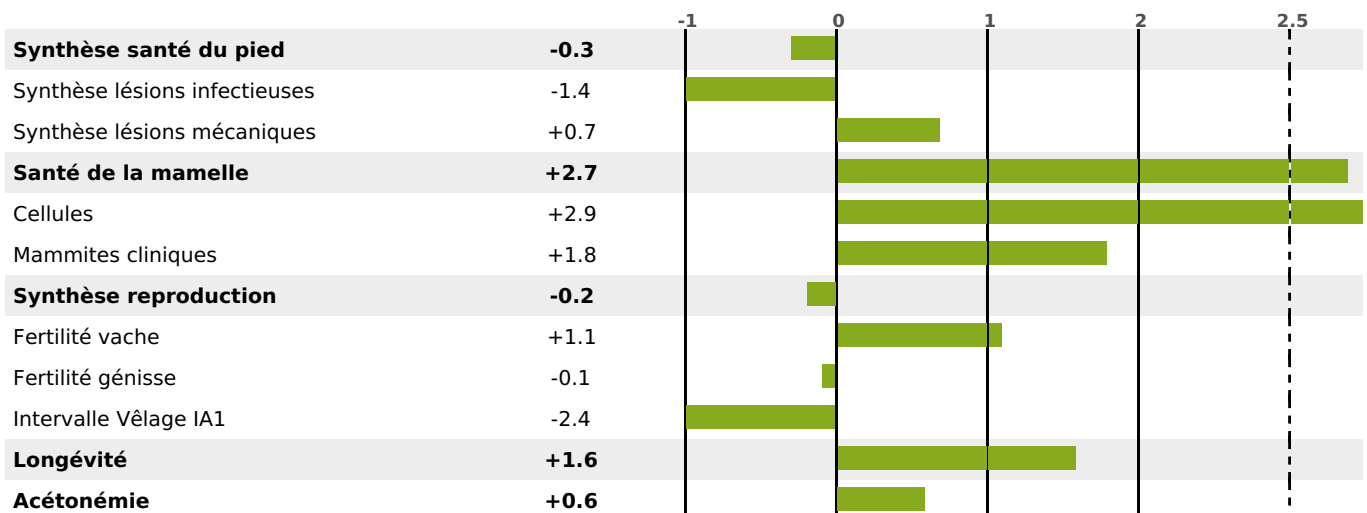

### FONCTIONNELS

MILCA : MIF / MTCP : MTF  
MTETR : MTRF

NAI	VEL	VIN	VIV
<b>95</b>	<b>95</b>	<b>95</b>	<b>95</b>

### SANTÉ

2.1

NOU  
VEAU

filles - troupeau(x) - CD 66

FR 2528963905 - N° A0582

NAISSEUR : GAEC DU PRE MAIRE

MÈRE : PAPOUILLE

1-305 7018KG 36,1 33,1