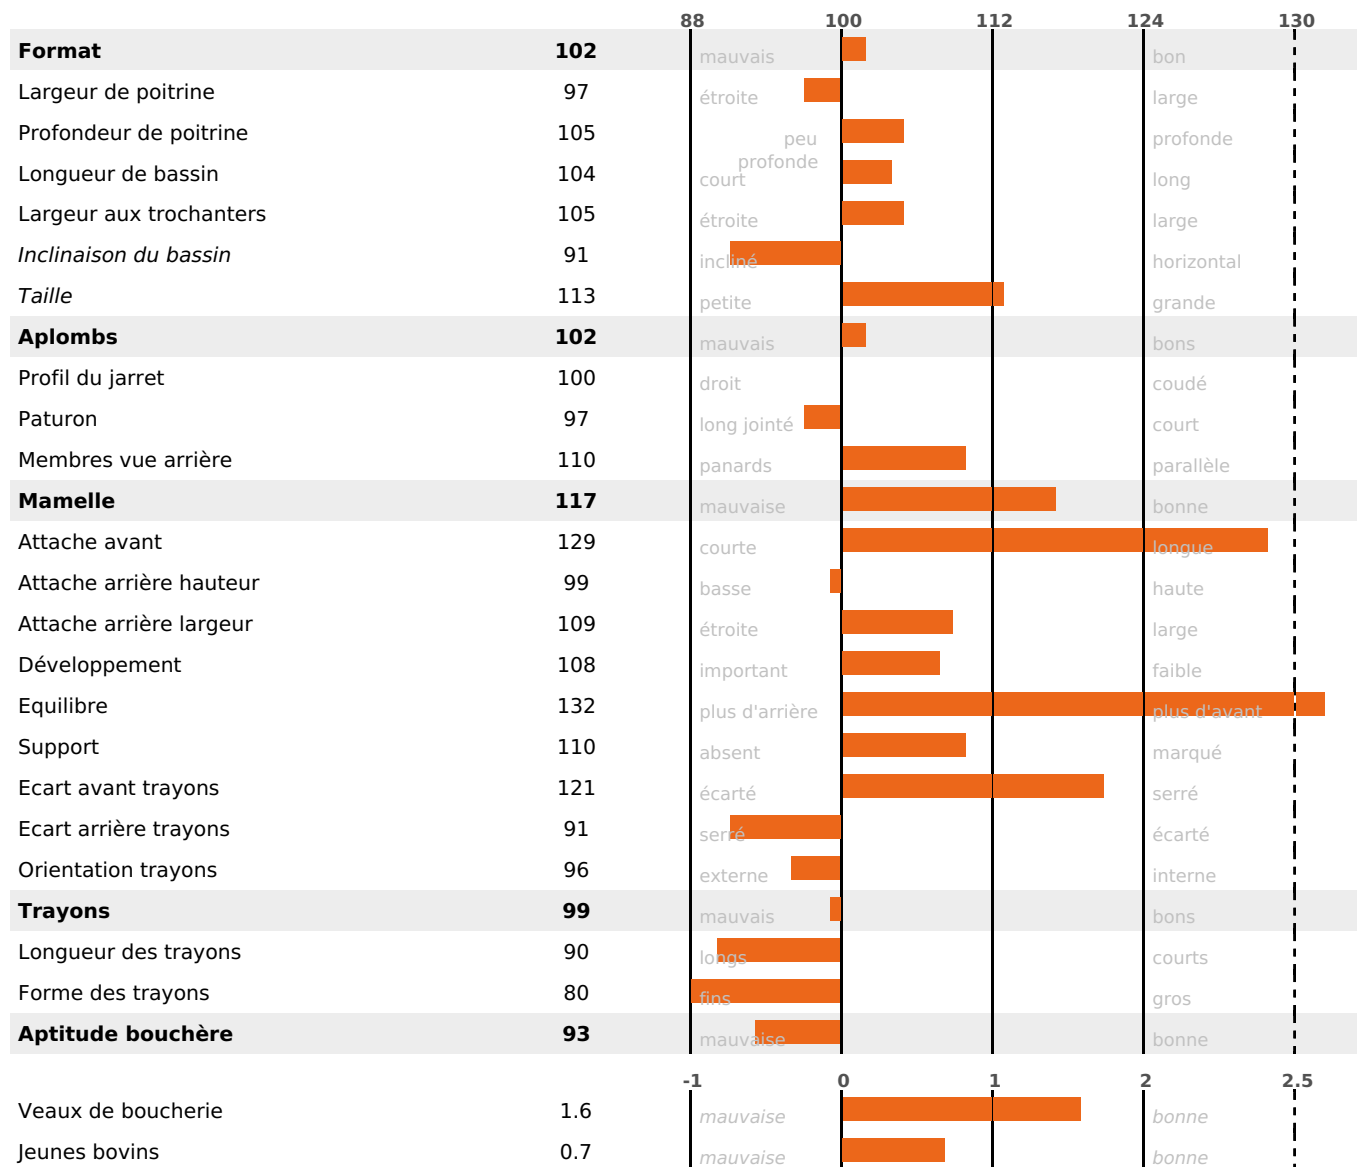

### PRODUCTION

Synthèse laitière **+39**

filles - troupeau(x) - **CD 76%**

LAIT	MP	MG	TP	TB	K-CAS	B-CAS
<b>+1279</b>	<b>+34</b>	<b>+39</b>	<b>-1.2</b>	<b>-1.9</b>	<b>AB</b>	<b>A1A2</b>

### FONCTIONNELS

MILCA : MIF / MTCP : MTF  
MTETR : MTRF

NAI	VEL	VIN	VIV
<b>95</b>	<b>95</b>	<b>95</b>	<b>95</b>

### SANTÉ

2.1

NOU  
VEAU

filles - troupeau(x) - CD 66

FR 2528963905 - N° A0582

NAISSEUR : GAEC DU PRE MAIRE

MÈRE : PAPOUILLE

1-305 7018KG 36,1 33,1