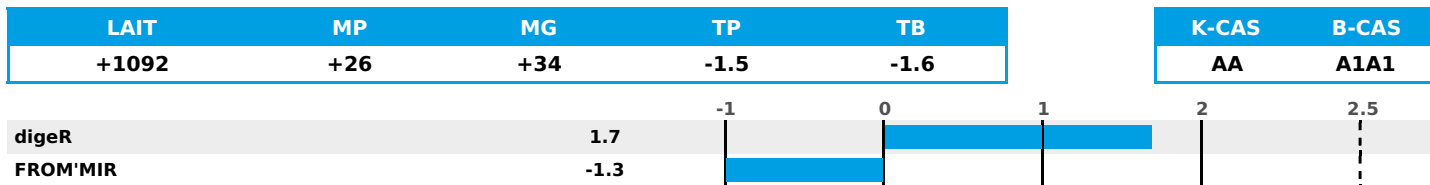

FR 4822121919 - N° A0941  
 Naisseur : UMOTEST  
 Mère : OBERGINE / - / Kg // 0,0

## PRODUCTION

Synthèse laitière **+30**

filles(s) - troupeau(x) - **CD 75%**