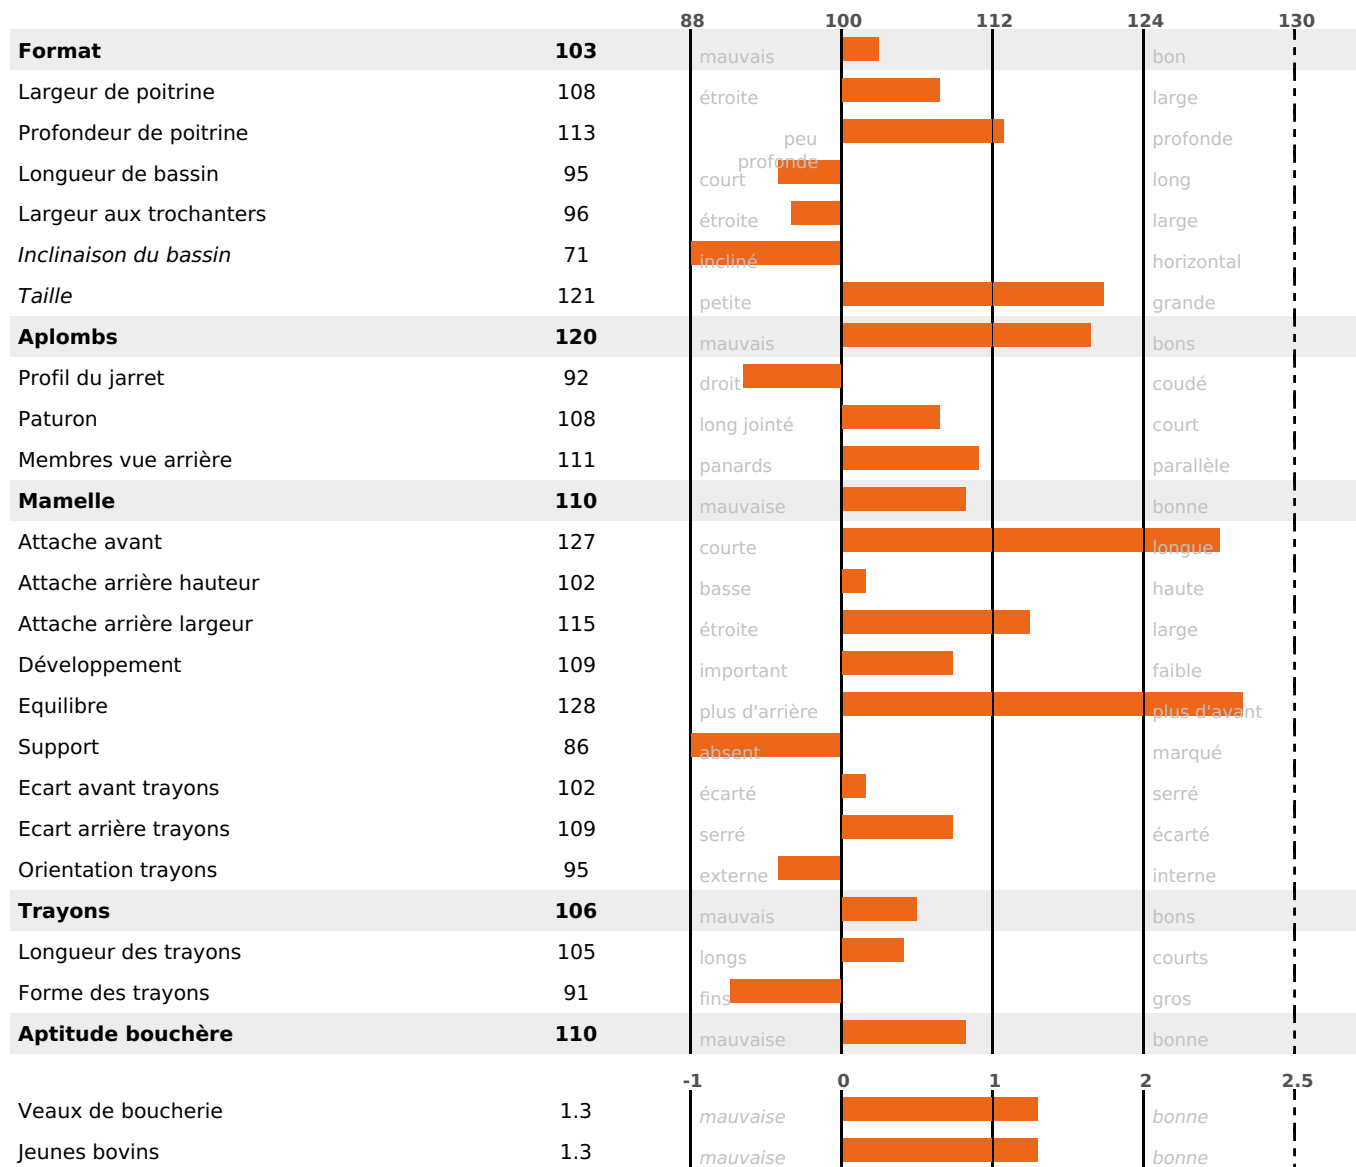

PRODUCTION

Synthèse laitière +61

filles) - troupeau(x) - CD 76%

LAIT	MP	MG	TP	TB	K-CAS	B-CAS
+1184	+50	+53	+1.3	+0.5	BB	A2A2

FONCTIONNELS

MILCA : MIF / MTCP : MTF

MTETR : MTRF

NAI	VEL	VIN	VIV
95	91	95	95

SANTÉ

NOU
VEAU

filles - troupeau(x) - CD 63

FR 7402961227 - N° A0163

NAISSEUR : GAEC LA CHAUMIERE

MÈRE : OLIVE

2-305 6461KG 39,9 40,1