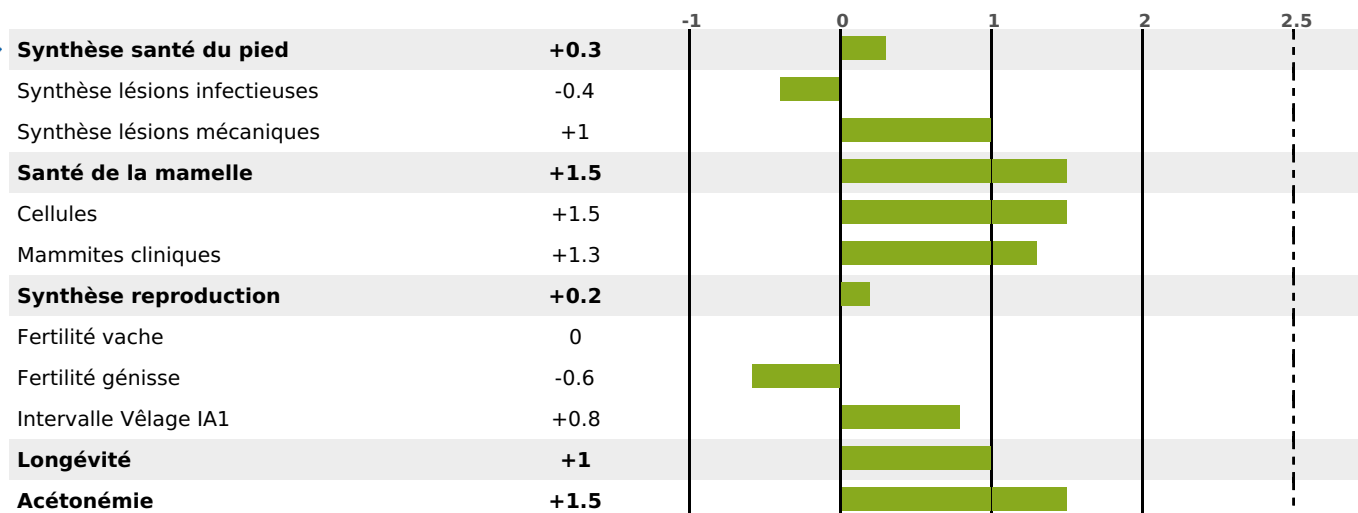

PRODUCTION

Synthèse laitière +61

filles) - troupeau(x) - CD 76%

LAIT	MP	MG	TP	TB	K-CAS	B-CAS
+1184	+50	+53	+1.3	+0.5	BB	A2A2

FONCTIONNELS

MILCA : MIF / MTCP : MTF

MTETR : MTRF

NAI	VEL	VIN	VIV
95	91	95	95

SANTÉ

NOU
VEAU

filles - troupeau(x) - CD 63

FR 7402961227 - N° A0163

NAISSEUR : GAEC LA CHAUMIERE

MÈRE : OLIVE

2-305 6461KG 39,9 40,1