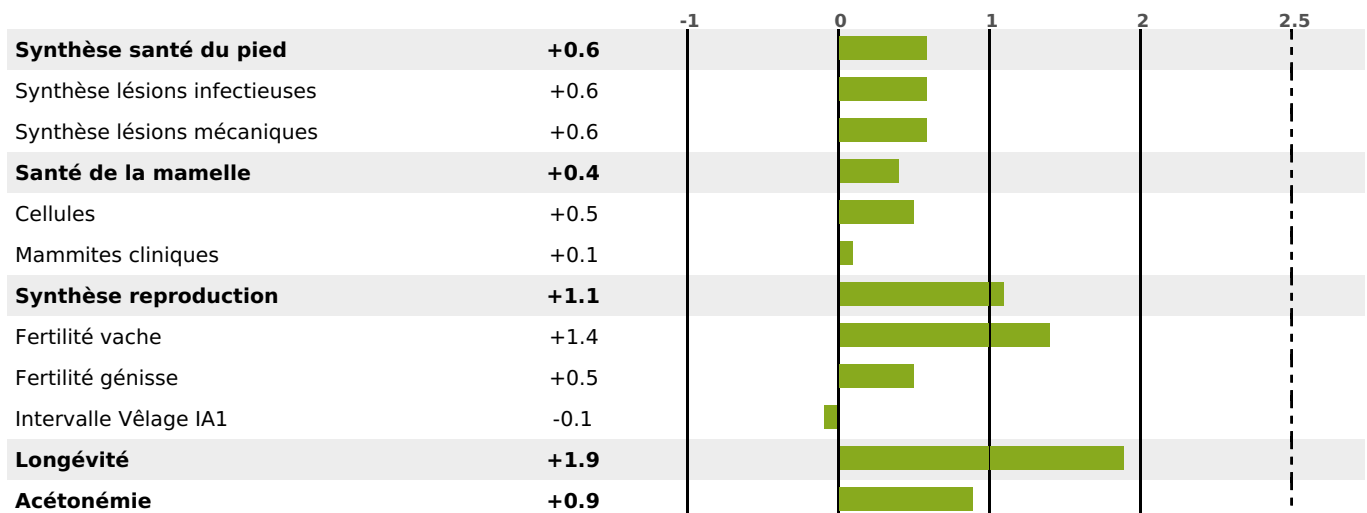

PRODUCTION

Synthèse laitière +58

filles) - troupeau(x) - CD 75%

LAIT	MP	MG	TP	TB	K-CAS	B-CAS
+1116	+48	+46	+1.9	+0.3	BB	A2A2

FONCTIONNELS

MILCA : MIF / MTCP : MTF

MTETR : MTRF

NAI	VEL	VIN	VIV
93	95	95	95

SANTÉ

NOU
VEAU

filles - troupeau(x) - CD 64

FR 2546068186 - N° A0149

NAISSEUR : GAEC DE LA CHAPELLE

MÈRE : ORATRICE

2-305 7774KG 38,2 35,0