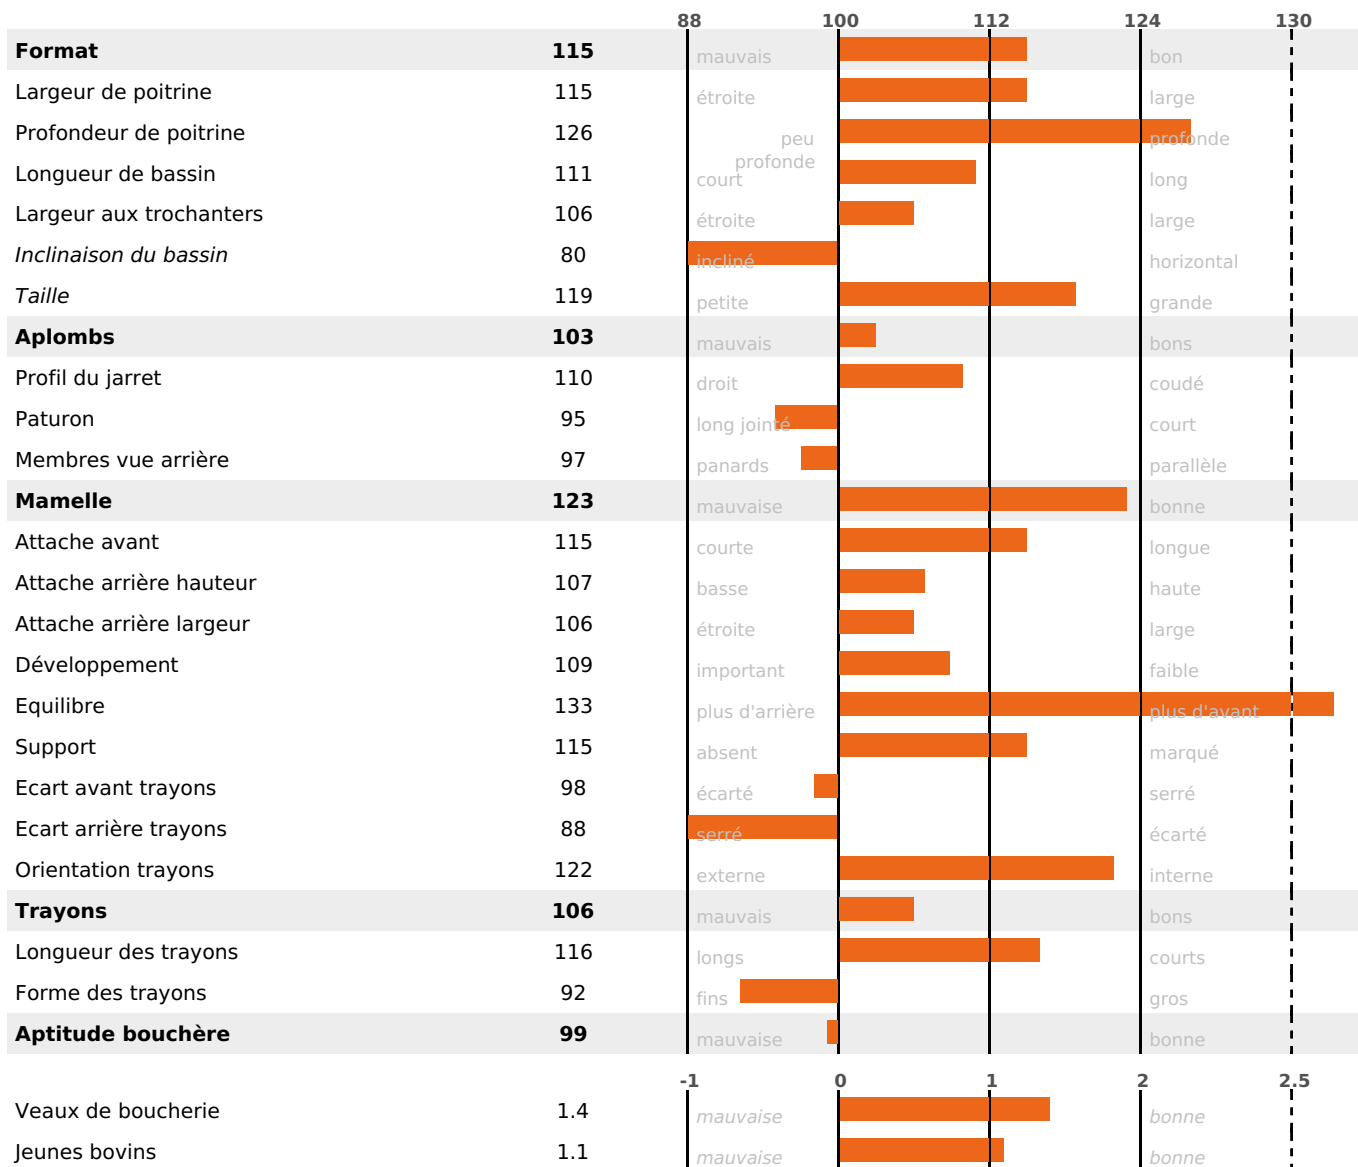

PRODUCTION

Synthèse laitière +58

filles) - troupeau(x) - CD 75%

LAIT	MP	MG	TP	TB	K-CAS	B-CAS
+1116	+48	+46	+1.9	+0.3	BB	A2A2

FONCTIONNELS

MILCA : MIF / MTCP : MTF

MTETR : MTRF

NAI	VEL	VIN	VIV
93	95	95	95

SANTÉ

NOU
VEAU

filles - troupeau(x) - CD 64

FR 2546068186 - N° A0149

NAISSEUR : GAEC DE LA CHAPELLE

MÈRE : ORATRICE

2-305 7774KG 38,2 35,0