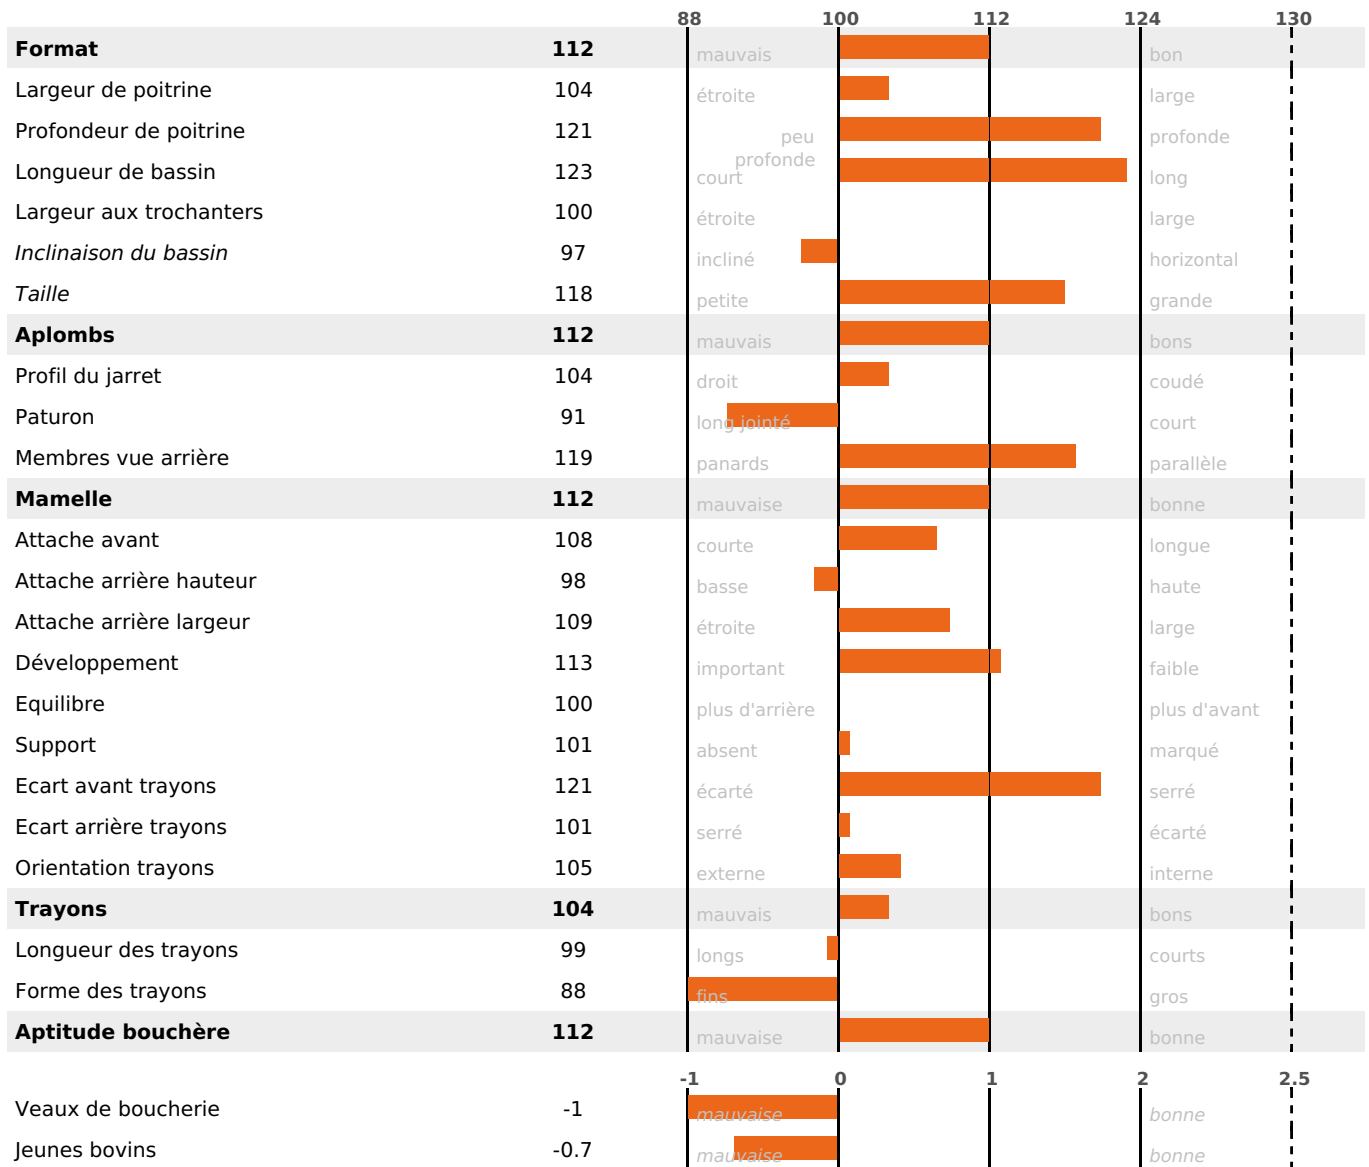

PRODUCTION

Synthèse laitière **+57**

filles) - troupeau(x) - **CD 76%**

LAIT	MP	MG	TP	TB	K-CAS	B-CAS
+1138	+47	+48	+1.5	+0.6	AA	A1A1

FONCTIONNELS

MILCA : MIF / MTCP : MTF
MTETR : MTRC

NAI	VEL	VIN	VIV
95	95	95	95

SANTÉ

NOU
VEAU

filles - troupeau(x) - CD 63

FR 4320958714 - N° 98827

NAISSEUR : GAEC DE COMBE D_AZOU

MÈRE : ODIANA

2-305 9964KG 40,6 41,3