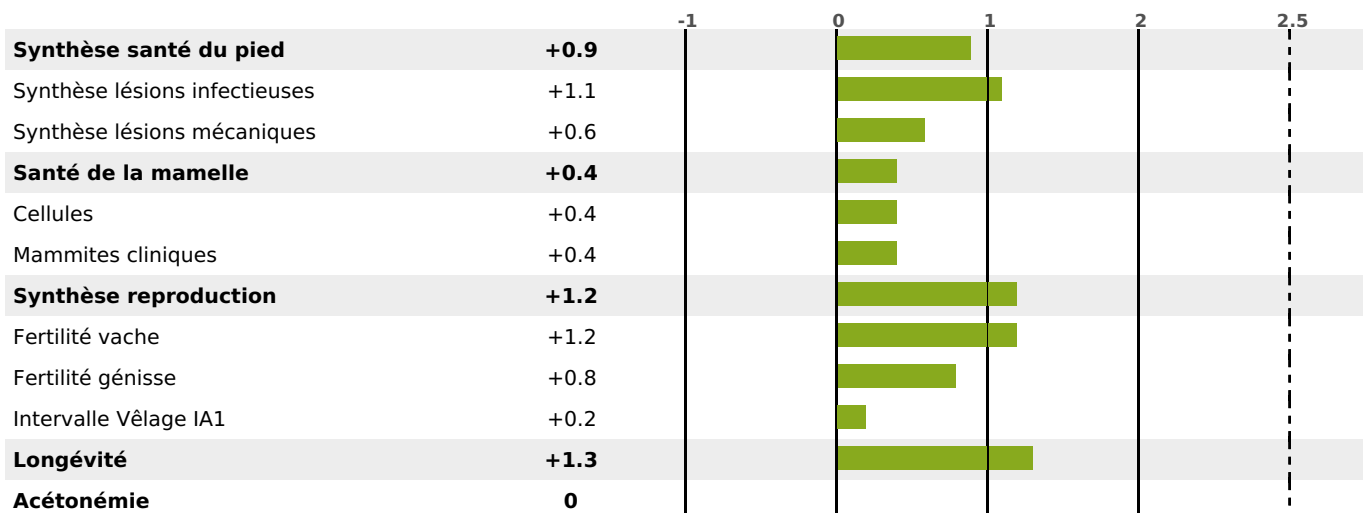

PRODUCTION

Synthèse laitière **+57**

filles) - troupeau(x) - **CD 76%**

LAIT	MP	MG	TP	TB	K-CAS	B-CAS
+1138	+47	+48	+1.5	+0.6	AA	A1A1

FONCTIONNELS

MILCA : MIF / MTCP : MTF
MTETR : MTRC

NAI	VEL	VIN	VIV
95	95	95	95

SANTÉ

NOU
VEAU

filles - troupeau(x) - CD 63

FR 4320958714 - N° 98827

NAISSEUR : GAEC DE COMBE D_AZOU

MÈRE : ODIANA

2-305 9964KG 40,6 41,3